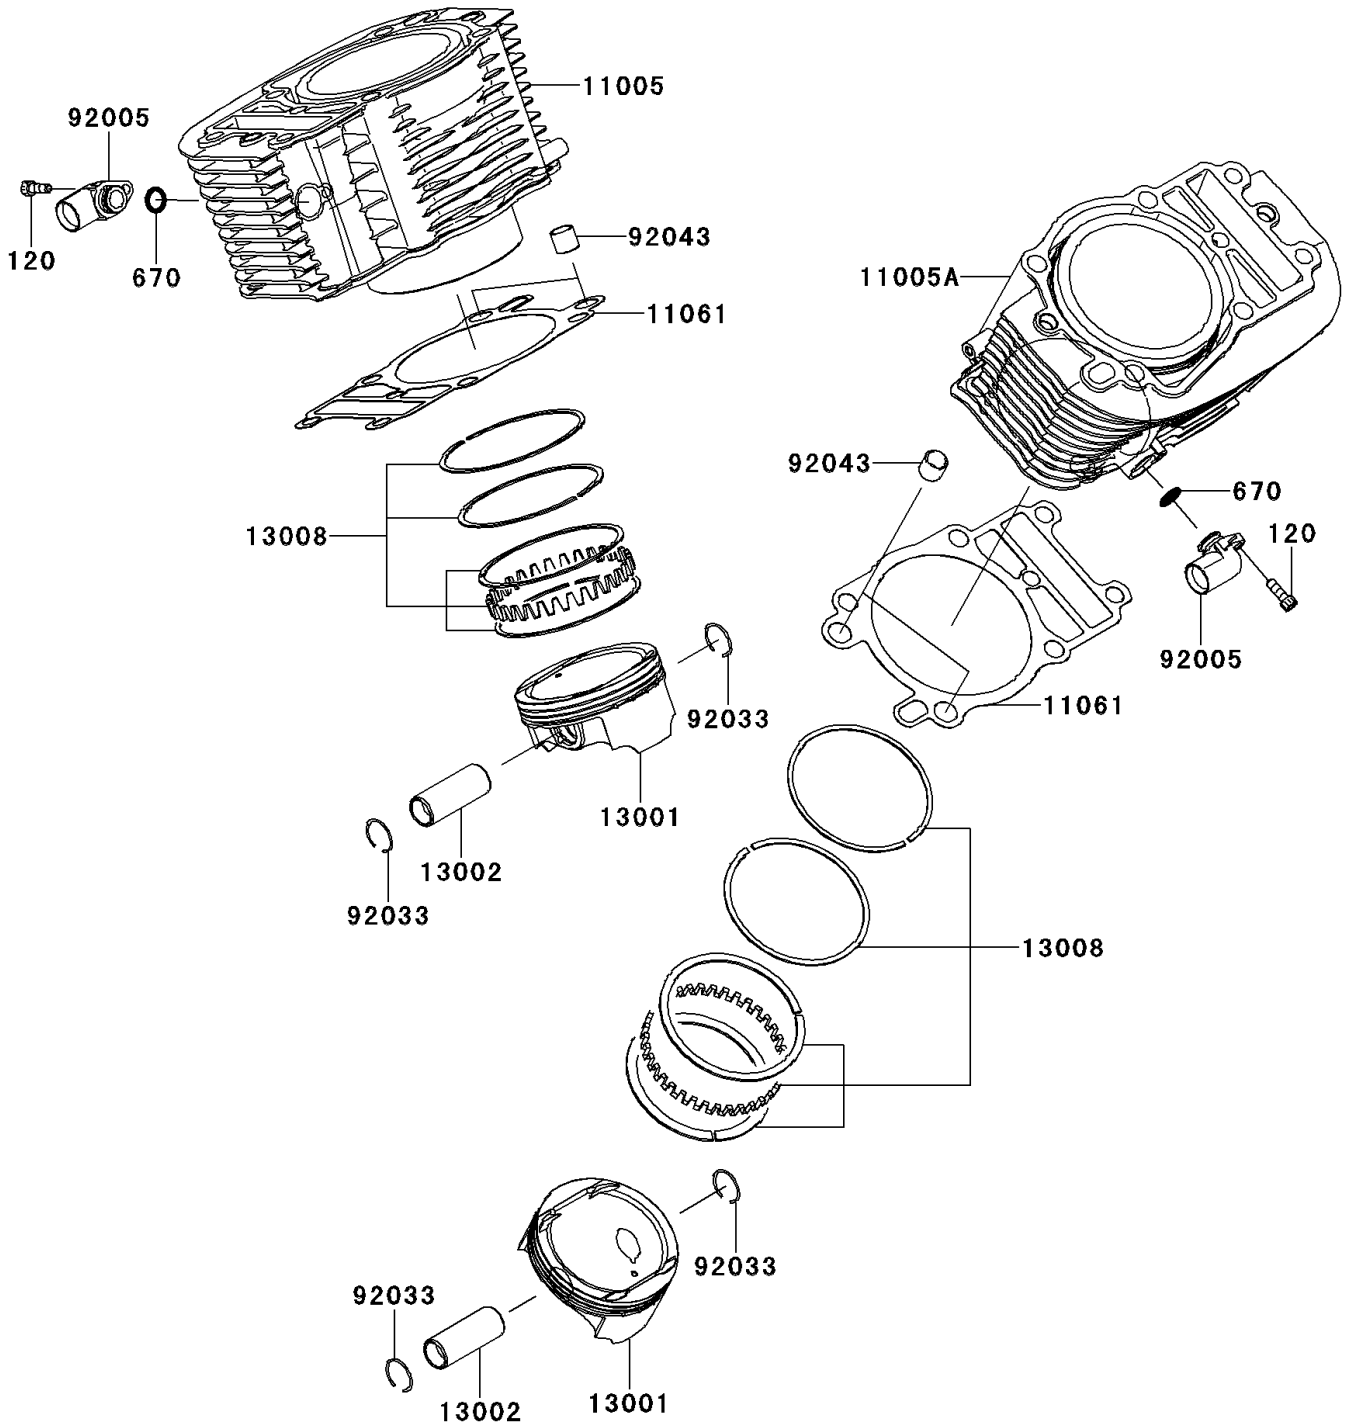

2014 VULCAN® 1700 NOMAD™ ABS PARTS DIAGRAM

Cylinder/Piston(s)

E1120

2014 VULCAN® 1700 NOMAD™ ABS PARTS LIST

Cylinder/Piston(s)

ITEM NAME	PART NUMBER	QUANTITY
-----------	-------------	----------