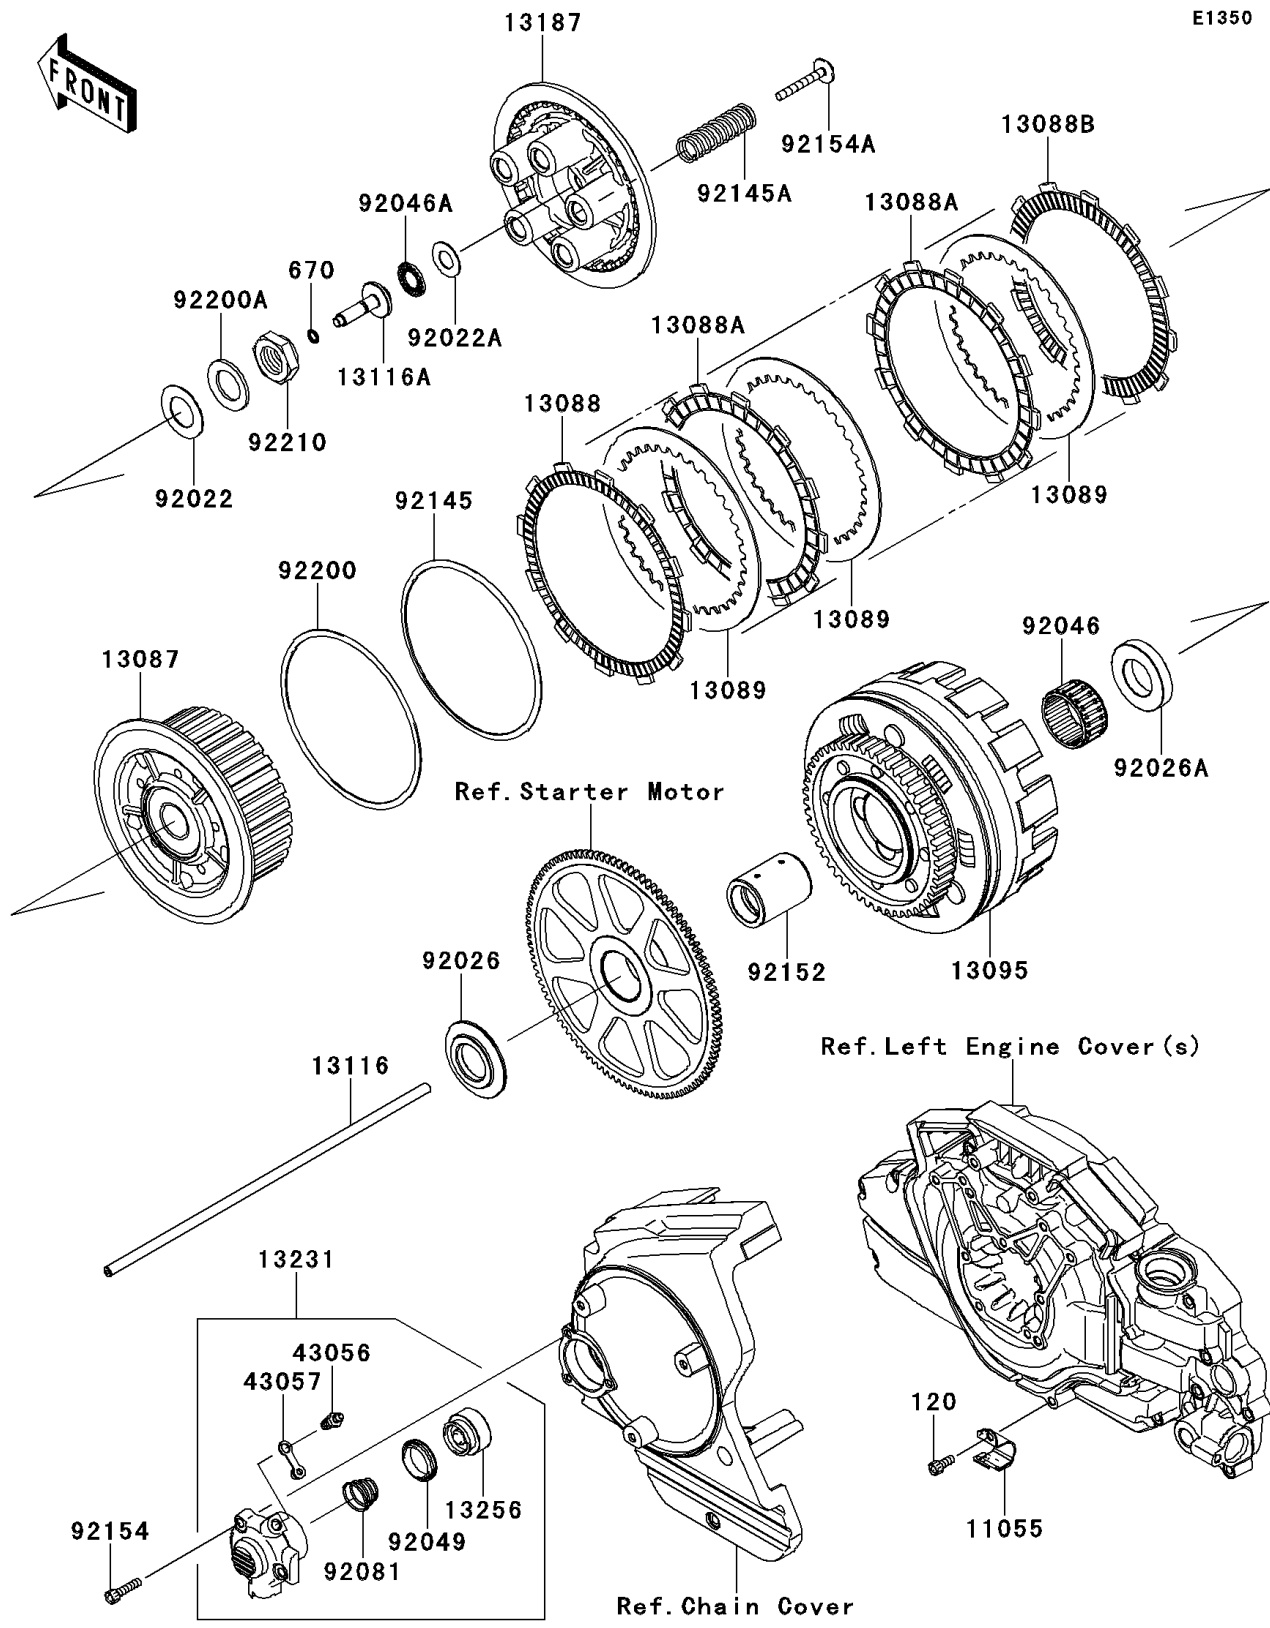

# 2014 VULCAN® 1700 NOMAD™ ABS PARTS DIAGRAM

Clutch

E1350

# 2014 VULCAN® 1700 NOMAD™ ABS PARTS LIST

Clutch

ITEM NAME	PART NUMBER	QUANTITY
-----------	-------------	----------