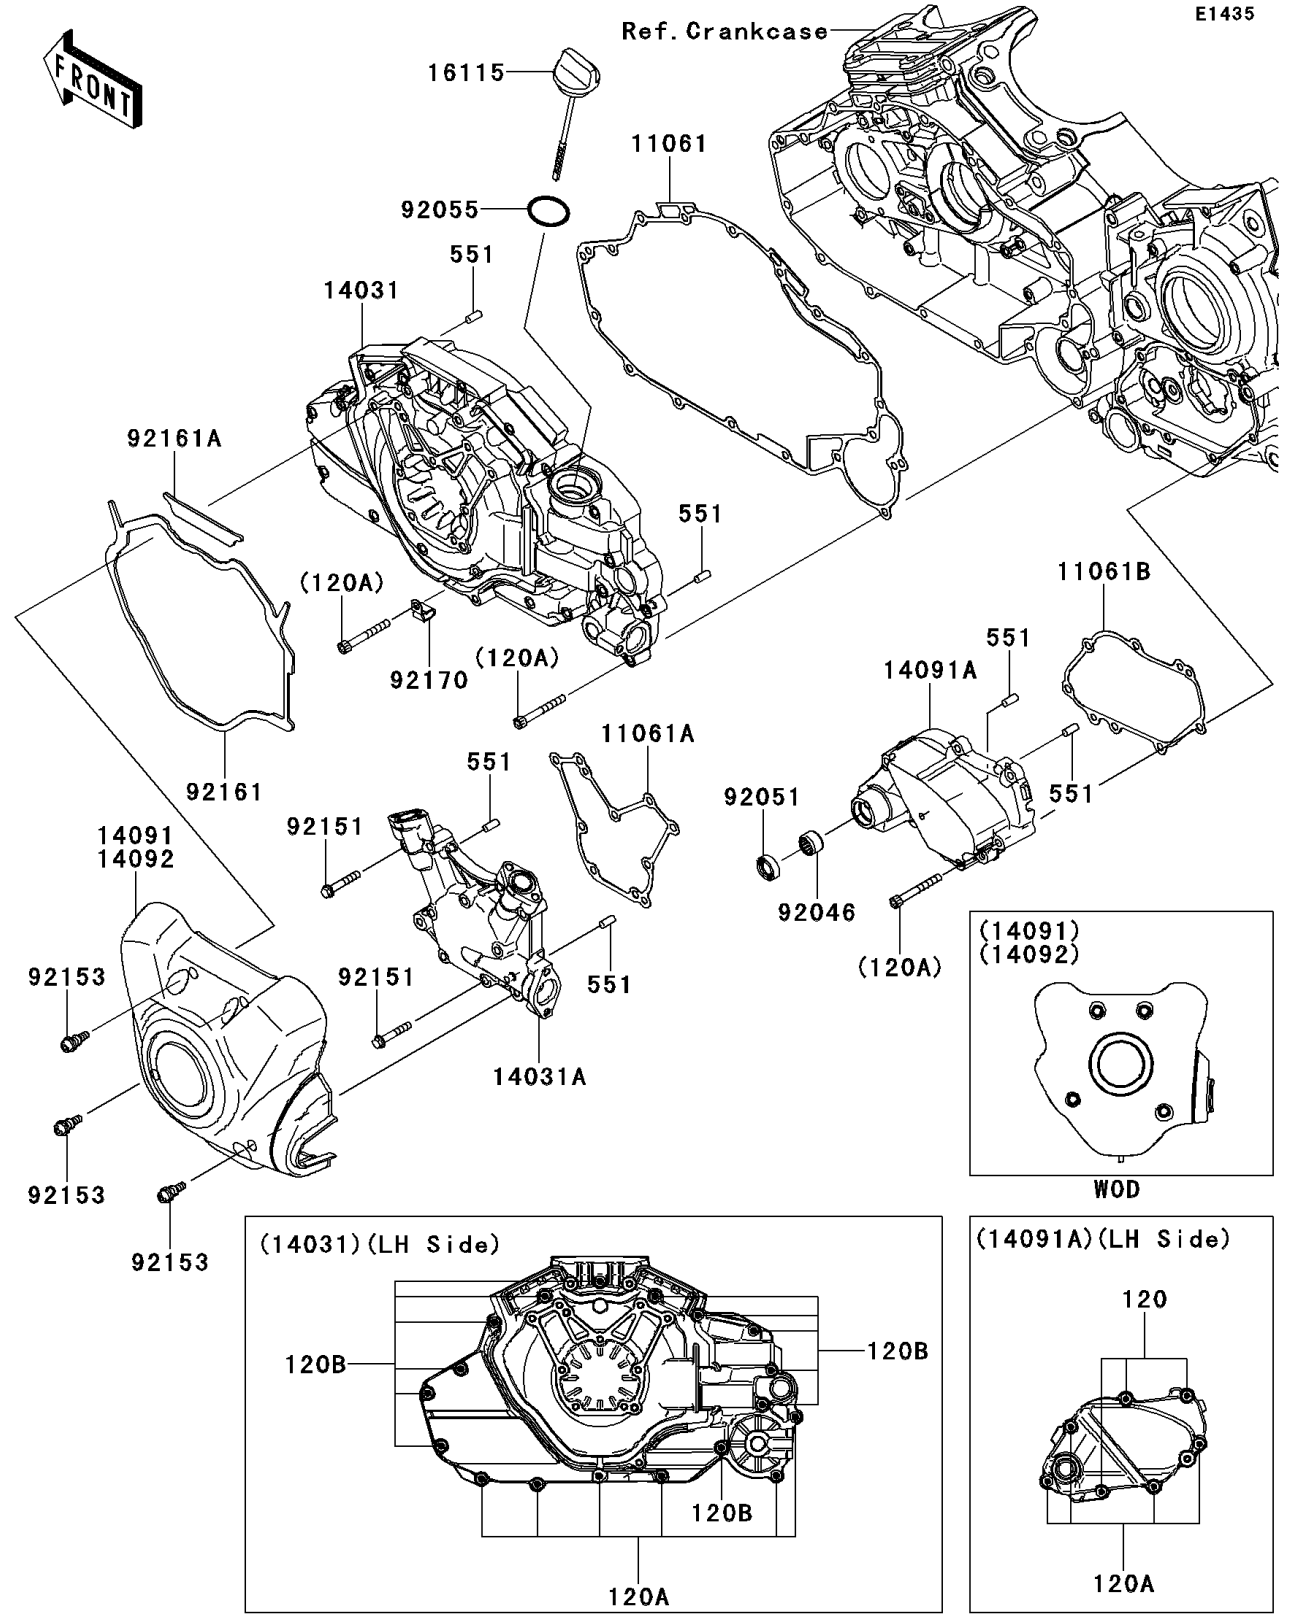

# 2014 VULCAN® 1700 NOMAD™ ABS PARTS DIAGRAM

Left Engine Cover(s)

# 2014 VULCAN® 1700 NOMAD™ ABS PARTS LIST

Left Engine Cover(s)

ITEM NAME	PART NUMBER	QUANTITY
-----------	-------------	----------