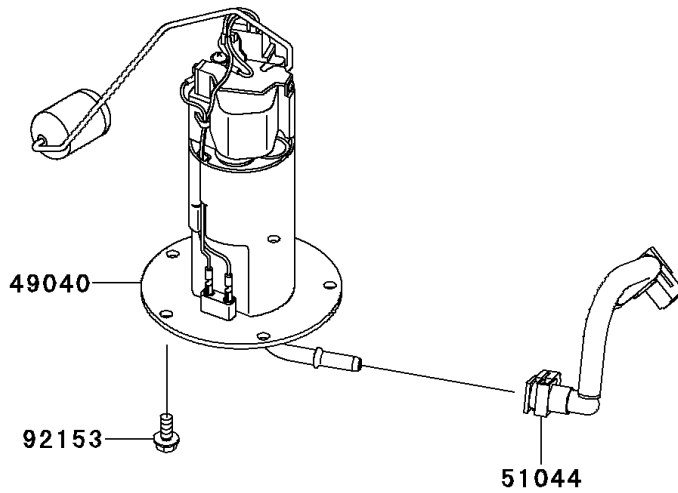

2014 VULCAN® 1700 NOMAD™ ABS PARTS DIAGRAM

Fuel Pump

E1520

2014 VULCAN® 1700 NOMAD™ ABS PARTS LIST

Fuel Pump

ITEM NAME	PART NUMBER	QUANTITY
O RING (Ref # 670)	670E5075	1
PUMP-FUEL (Ref # 49040)	49040-0035	1
TUBE-ASSY,FUEL (Ref # 51044)	51044-0055	1
BOLT,FLANGED,6X12 (Ref # 92153)	92153-1295	5