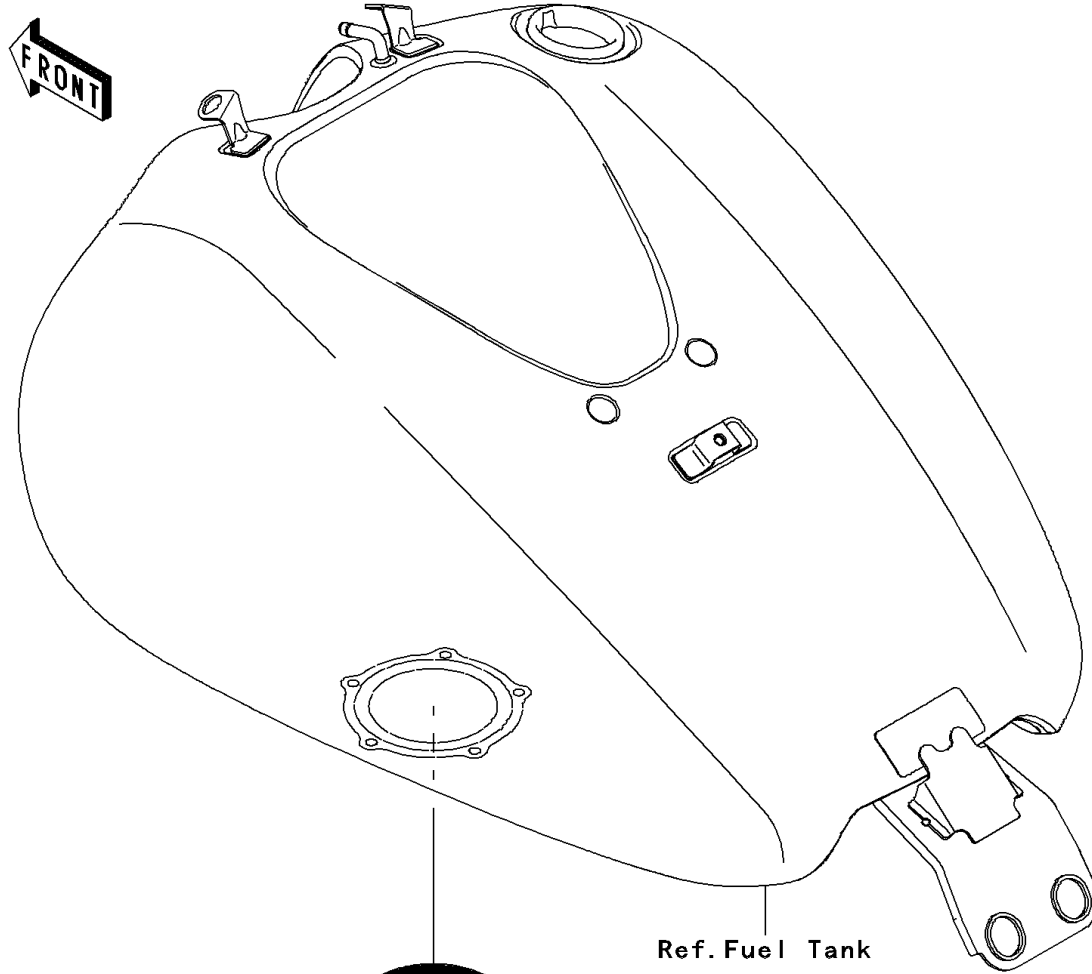

2014 VULCAN® 1700 NOMAD™ ABS PARTS DIAGRAM

Fuel Pump

E1520

2014 VULCAN® 1700 NOMAD™ ABS PARTS LIST

Fuel Pump

ITEM NAME	PART NUMBER	QUANTITY
O RING (Ref # 670)	670E5075	1
PUMP-FUEL (Ref # 49040)	49040-0035	1
TUBE-ASSY,FUEL (Ref # 51044)	51044-0055	1
BOLT,FLANGED,6X12 (Ref # 92153)	92153-1295	5