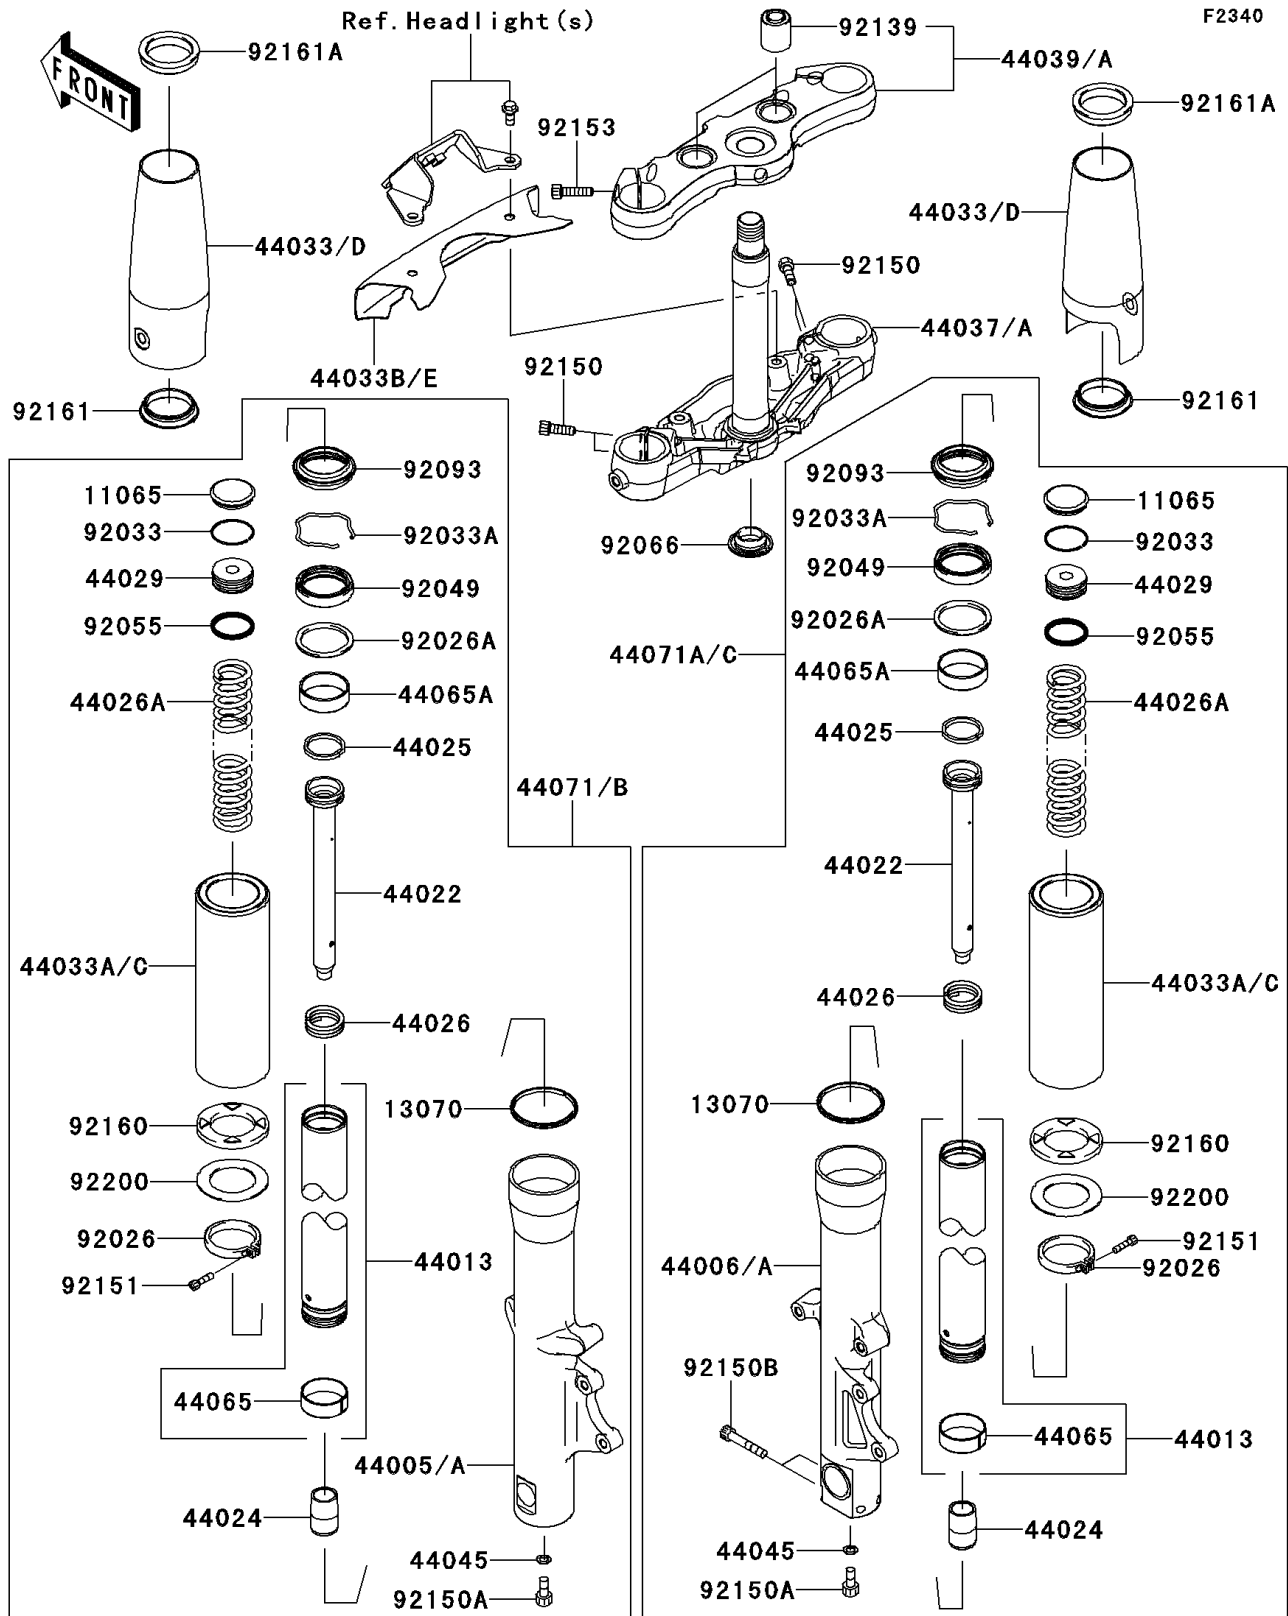

2014 VULCAN® 1700 NOMAD™ ABS PARTS DIAGRAM

Front Fork

2014 VULCAN® 1700 NOMAD™ ABS PARTS LIST

Front Fork

ITEM NAME	PART NUMBER	QUANTITY
CAP,FORK TOP (Ref # 11065)	11065-0297	2
GUIDE,CASE (Ref # 13070)	13070-0104	2
PIPE-LEFT FORK OUTER (Ref # 44005A)	44005-0098	1
PIPE-RIGHT FORK OUTER (Ref # 44006A)	44006-0097	1
PIPE-FORK INNER (Ref # 44013)	44013-0125	2
CYLINDER-FORK (Ref # 44022)	44022-0025	2
CAP-OIL-LOCK (Ref # 44024)	44024-0006	2
RING-FORK PISTON (Ref # 44025)	44025-0006	2
SPRING-FRONT FORK (Ref # 44026)	44026-0131	2
SPRING-FRONT FORK (Ref # 44026A)	44026-0132	2
SEAT-FORK SPRING (Ref # 44029)	44029-0013	2
COVER-FORK,INNER TUBE (Ref # 44033C)	44033-0074	2
COVER-FORK,TOP (Ref # 44033D)	44033-0075	2
COVER-FORK,UNDER BRACKET (Ref # 44033E)	44033-0076	1
HOLDER-FORK UNDER (Ref # 44037A)	44037-0145	1
HOLDER-FORK UPPER (Ref # 44039A)	44039-0140	1
GASKET,FORK CYLINDER BOLT (Ref # 44045)	44045-051	2
BUSHING-FRONT FORK,INNER TUBE (Ref # 44065)	44065-0025	2
BUSHING-FRONT FORK (Ref # 44065A)	44065-0026	2
DAMPER-ASSY,FORK,LH (Ref # 44071B)	44071-0929	1
DAMPER-ASSY,FORK,RH (Ref # 44071C)	44071-0930	1
SPACER (Ref # 92026)	92026-0134	2
SPACER (Ref # 92026A)	92026-1598	2
RING-SNAP (Ref # 92033)	92033-0061	2
RING-SNAP (Ref # 92033A)	92033-1222	2
SEAL-OIL (Ref # 92049)	92049-0119	2
RING-O,FORK TOP (Ref # 92055)	92055-1420	2
PLUG (Ref # 92066)	92066-0032	1
SEAL,DUST (Ref # 92093)	92093-0042	2

2014 VULCAN® 1700 NOMAD™ ABS PARTS LIST

Front Fork

ITEM NAME	PART NUMBER	QUANTITY
BUSHING (Ref # 92139)	92139-0285	2
BOLT,SOCKET,8X30 (Ref # 92150)	92150-1407	4
BOLT,SOCKET,8X18 (Ref # 92150A)	92150-1432	2
BOLT,SOCKET (Ref # 92150B)	92150-1512	2
BOLT,SOCKET,4X16 (Ref # 92151)	92151-1356	2
BOLT,SOCKET,8X30 (Ref # 92153)	92153-0500	2
DAMPER (Ref # 92160)	92160-1927	2
DAMPER (Ref # 92161)	92161-0604	2
DAMPER (Ref # 92161A)	92161-0799	2
WASHER (Ref # 92200)	92200-0469	2