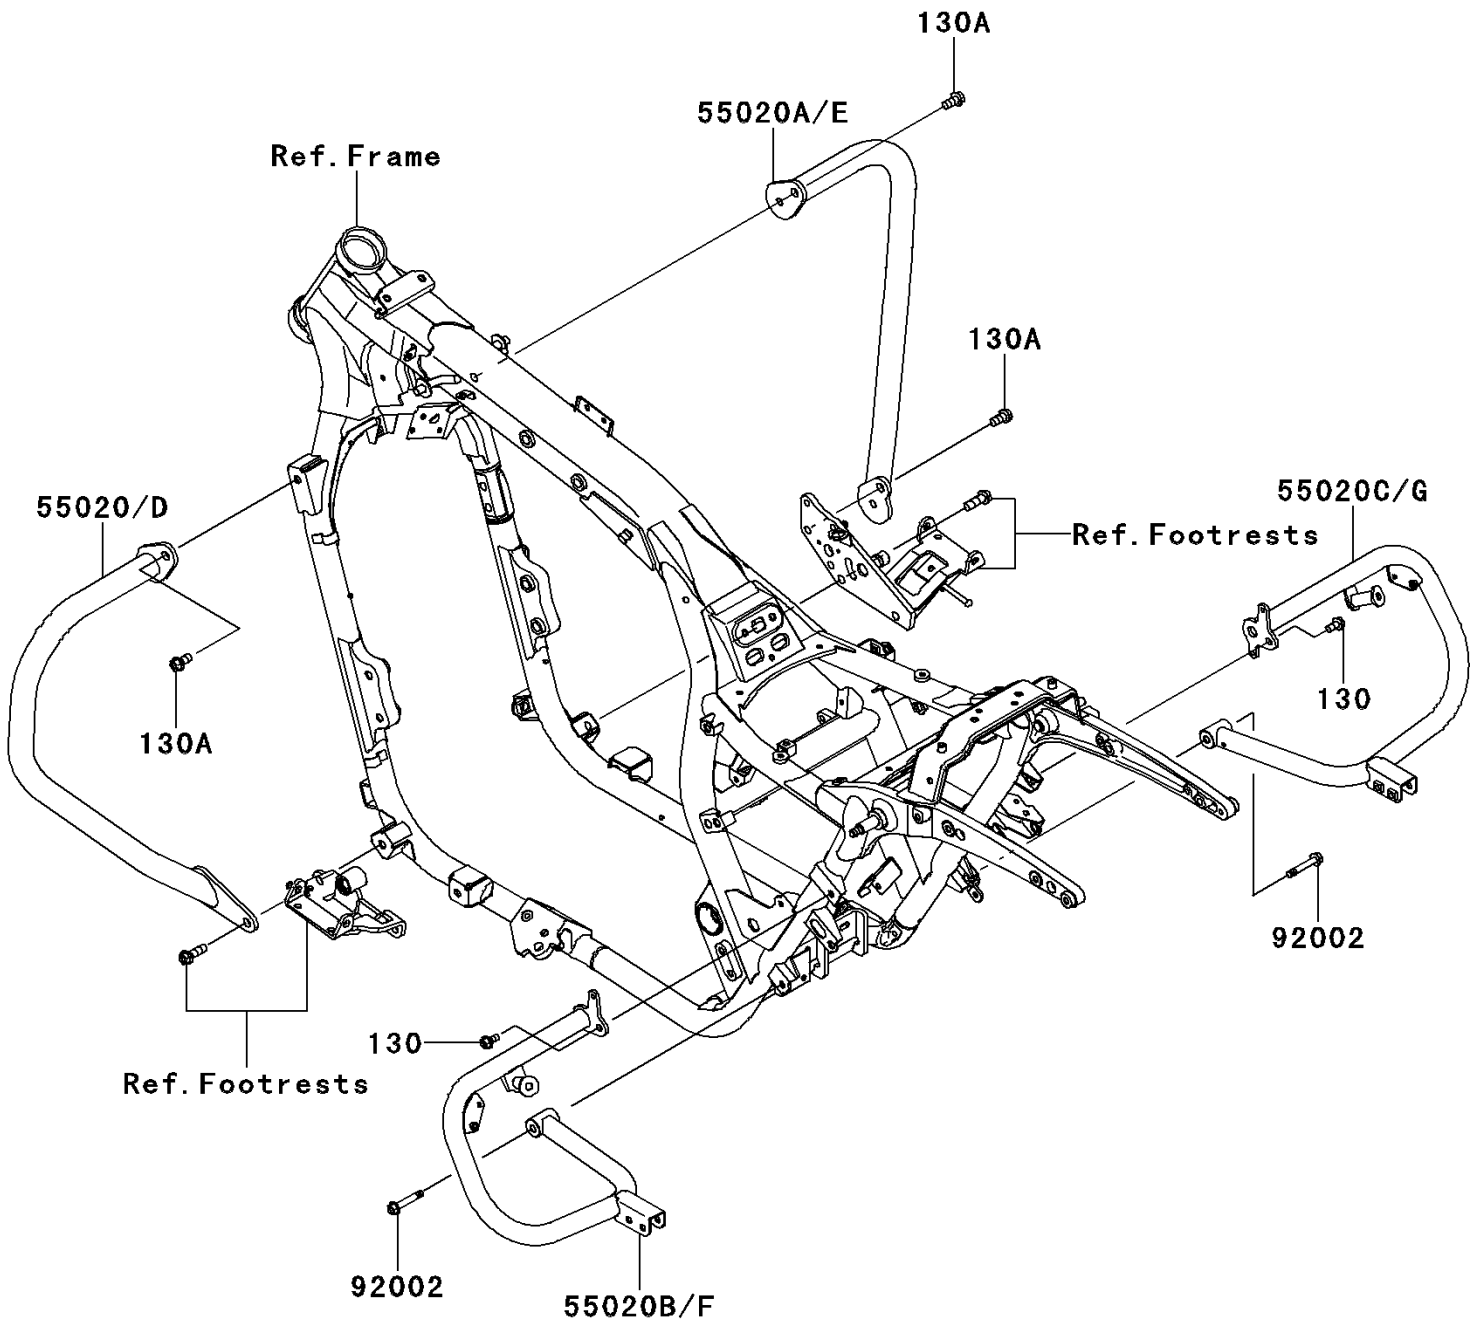

2014 VULCAN® 1700 NOMAD™ ABS PARTS DIAGRAM

Guard(s)

F2680

2014 VULCAN® 1700 NOMAD™ ABS PARTS LIST

Guard(s)

ITEM NAME	PART NUMBER	QUANTITY
BOLT-FLANGED,8X16 (Ref # 130)	130BA0816	2
BOLT-FLANGED,10X20 (Ref # 130A)	130BC1020	3
GUARD,FR,LH (Ref # 55020D)	55020-0946	1
GUARD,FR,RH (Ref # 55020E)	55020-0947	1
GUARD,RR,LH (Ref # 55020F)	55020-0948	1
GUARD,RR,RH (Ref # 55020G)	55020-0949	1
BOLT,FLANGED,8X47 (Ref # 92002)	92002-1850	2