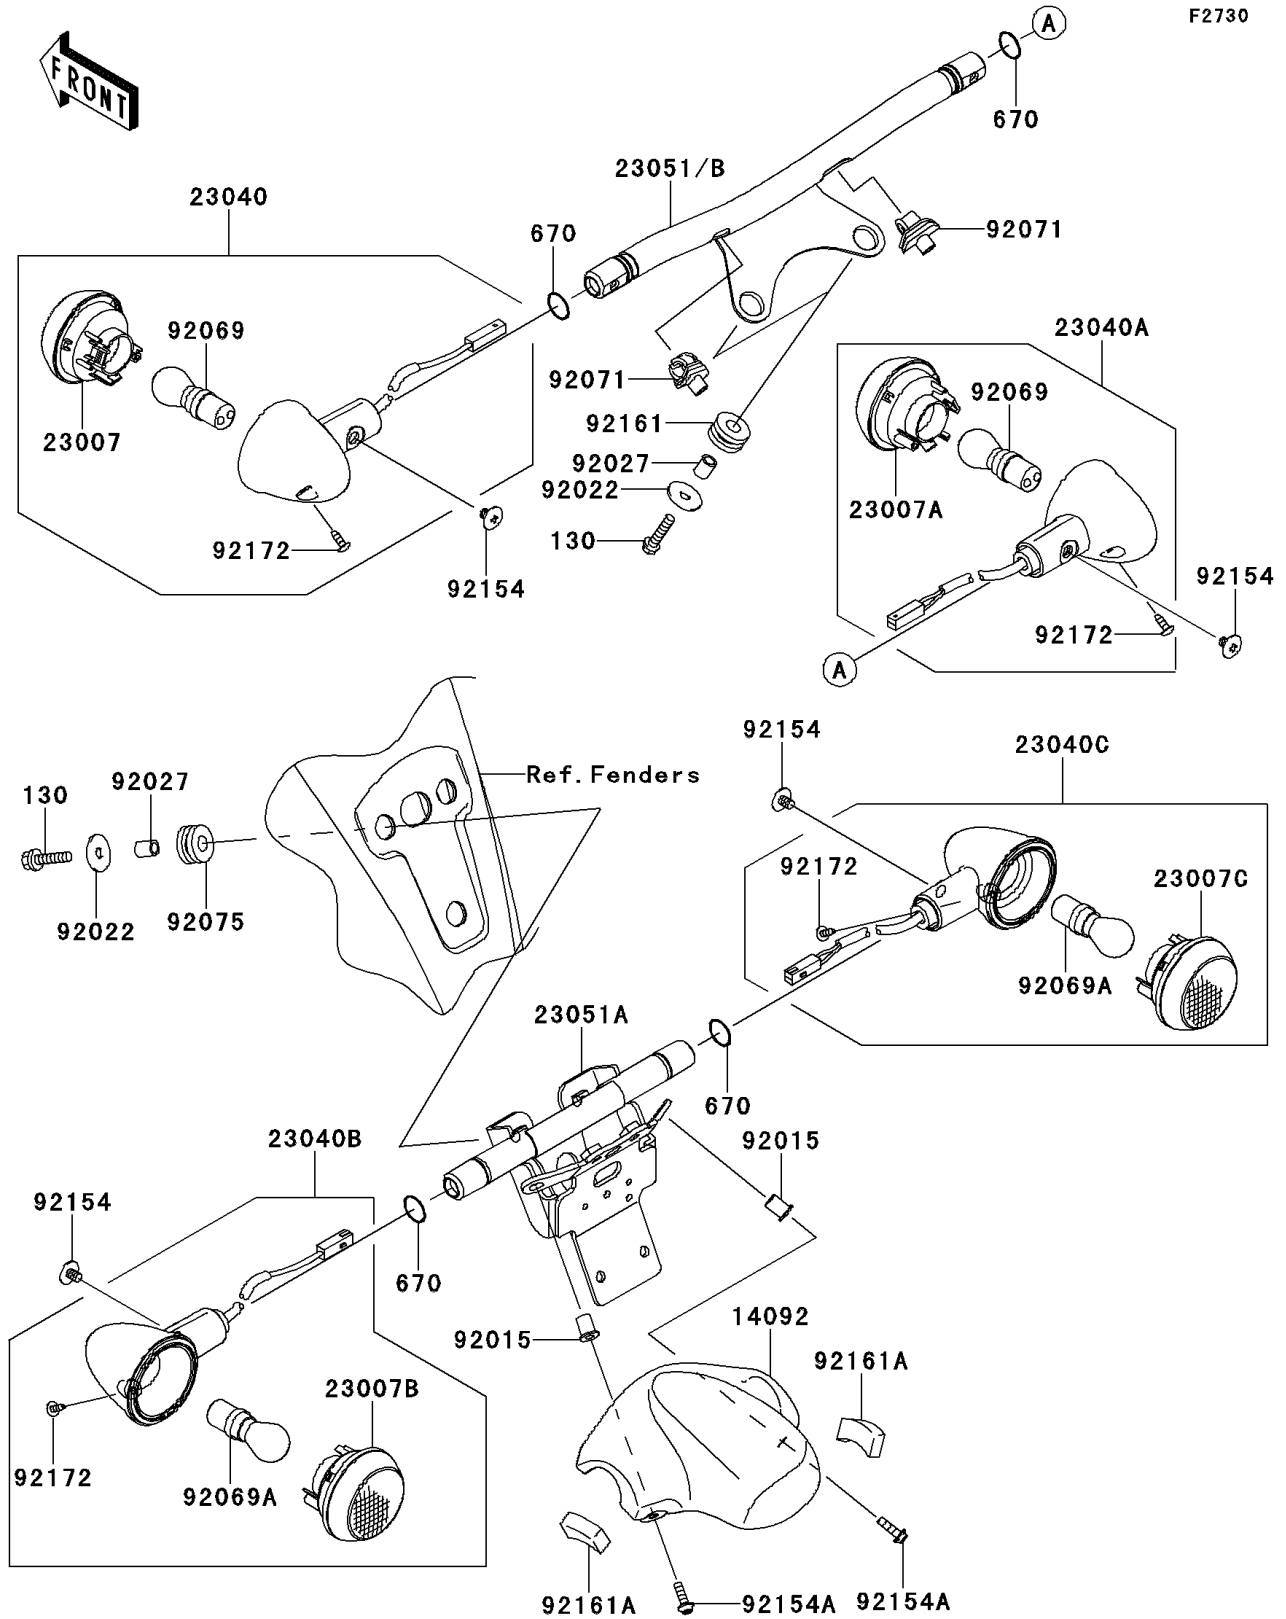

2014 VULCAN® 1700 NOMAD™ ABS PARTS DIAGRAM

Turn Signals

2014 VULCAN® 1700 NOMAD™ ABS PARTS LIST

Turn Signals

ITEM NAME	PART NUMBER	QUANTITY
-----------	-------------	----------