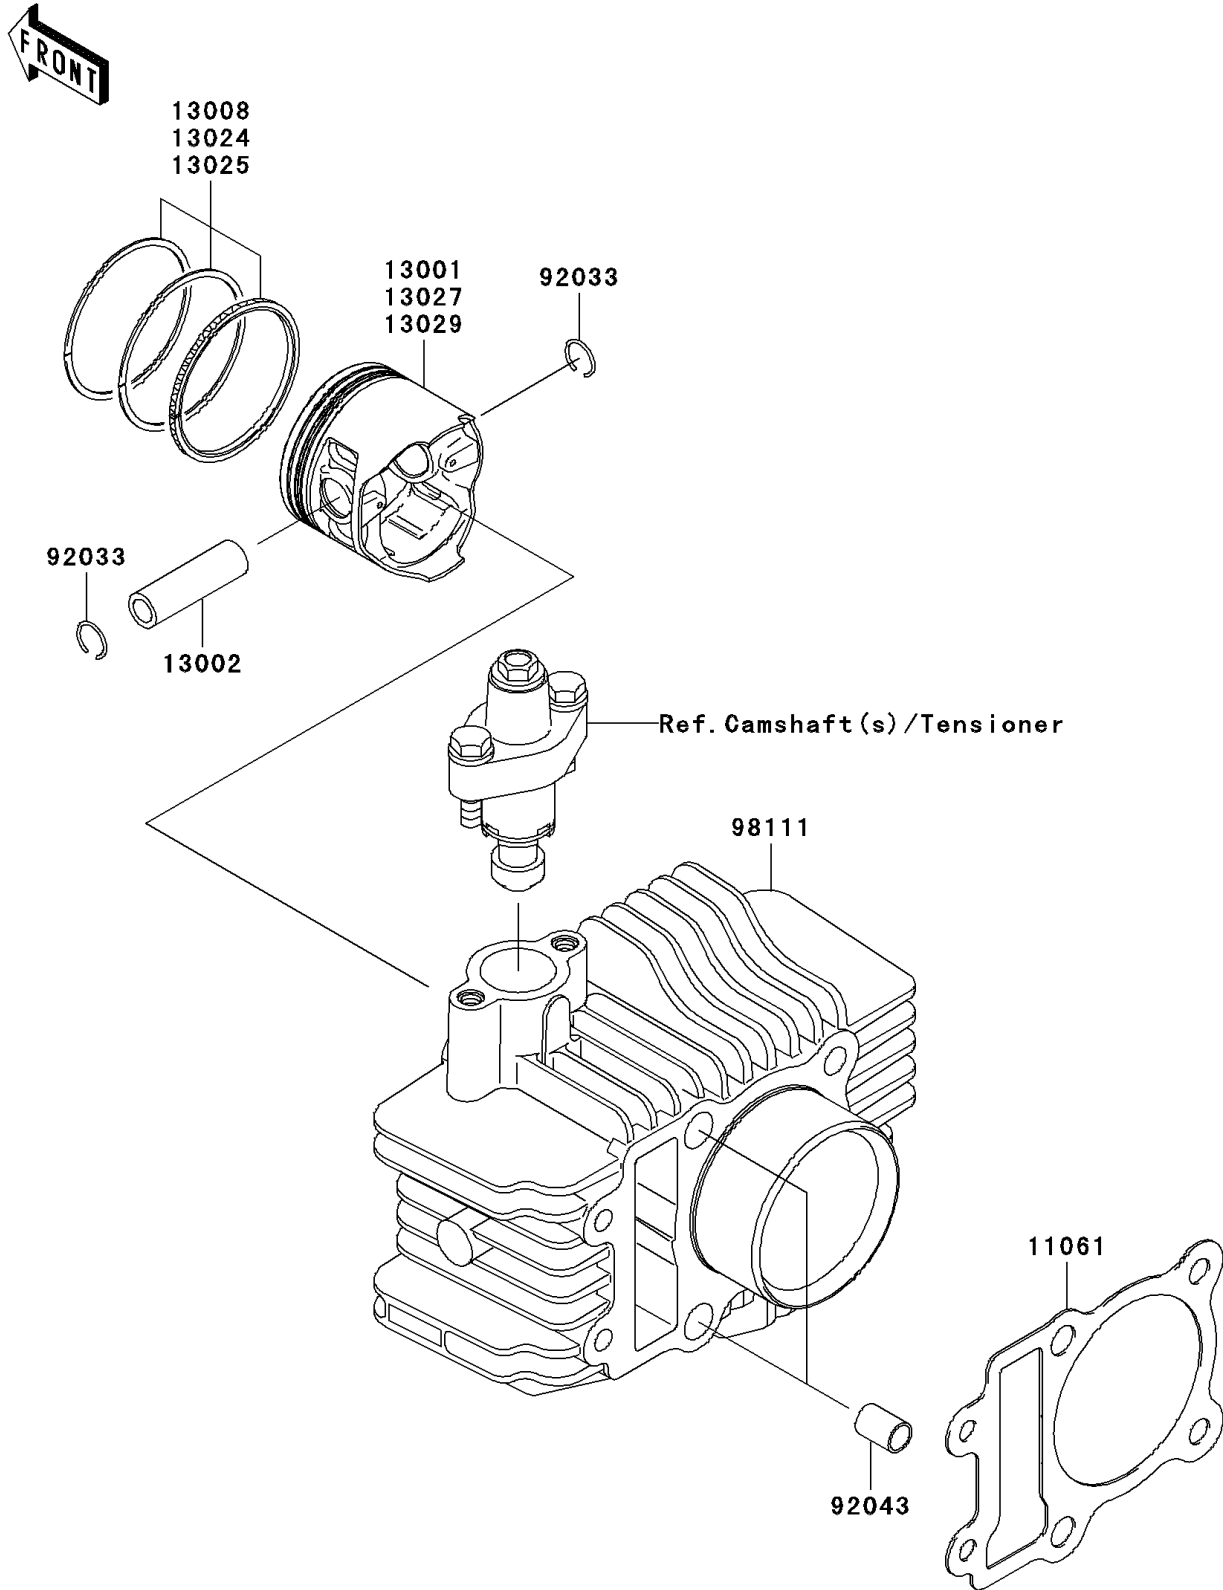

# 2008 AN112 PARTS DIAGRAM

Cylinder/Piston(s)

E1120

## 2008 AN112 PARTS LIST

### Cylinder/Piston(s)

ITEM NAME	PART NUMBER	QUANTITY
GASKET,CYLINDER BASE (Ref # 11061)	11061-0256	1
PISTON-ENGINE,STD (Ref # 13001)	13001-1512	1
PIN-PISTON (Ref # 13002)	13002-1123	1
RING-SET-PISTON,STD (Ref # 13008)	13008-1189	1
RING-SET-PISTON LL,O/S 1.00 (Ref # 13024)	13024-1119	1
RING-SET-PISTON L,O/S 0.50 (Ref # 13025)	13025-1148	1
PISTON-ENGINE LL,O/S 1.00 (Ref # 13027)	13027-1198	1
PISTON-ENGINE L,O/S 0.50 (Ref # 13029)	13029-1255	1
RING-SNAP (Ref # 92033)	92033-1072	2
PIN,8.2X10X14 (Ref # 92043)	92043-0100	2
CYLINDER-COMP-ENGINE (Ref # 98111)	98111-1083	1