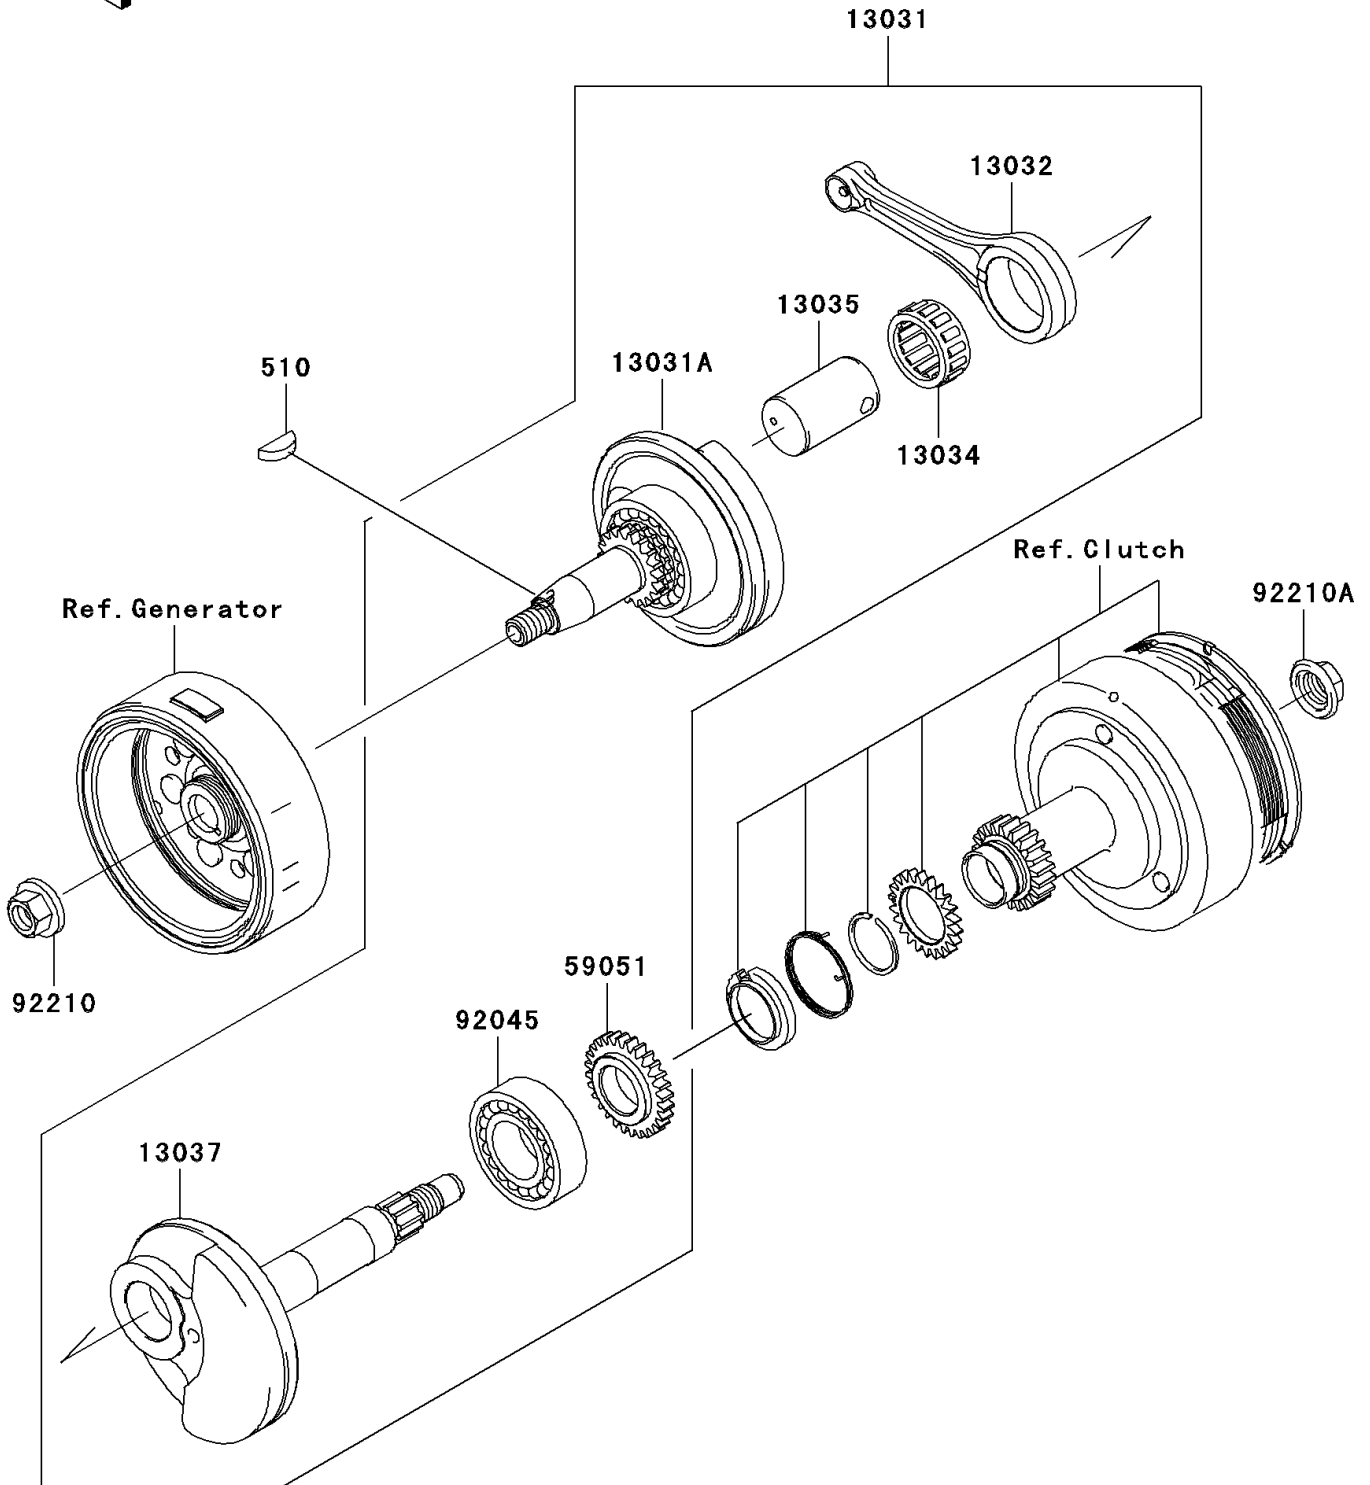

# 2011 AN112 PARTS DIAGRAM

Crankshaft

E1321

## 2011 AN112 PARTS LIST

### Crankshaft

ITEM NAME	PART NUMBER	QUANTITY
KEY-WOODRUFF (Ref # 510)	510A3200	1
CRANKSHAFT-COMP,LH (Ref # 13031)	13031-0011	1
CRANKSHAFT-COMP (Ref # 13031A)	13031-0082	1
ROD-CONNECTING (Ref # 13032)	13032-1277	1
BEARING-BIG END,KT 263314EGC06 (Ref # 13034)	13034-0010	1
PIN-CRANK (Ref # 13035)	13035-1092	1
CRANKSHAFT,RH (Ref # 13037)	13037-0128	1
GEAR-SPUR (Ref # 59051)	59051-1402	1
BEARING-BALL,TMB205CJR2C2 (Ref # 92045)	92045-1293	1
NUT,12MM (Ref # 92210)	92210-0176	1
NUT,14MM (Ref # 92210A)	92210-1374	1