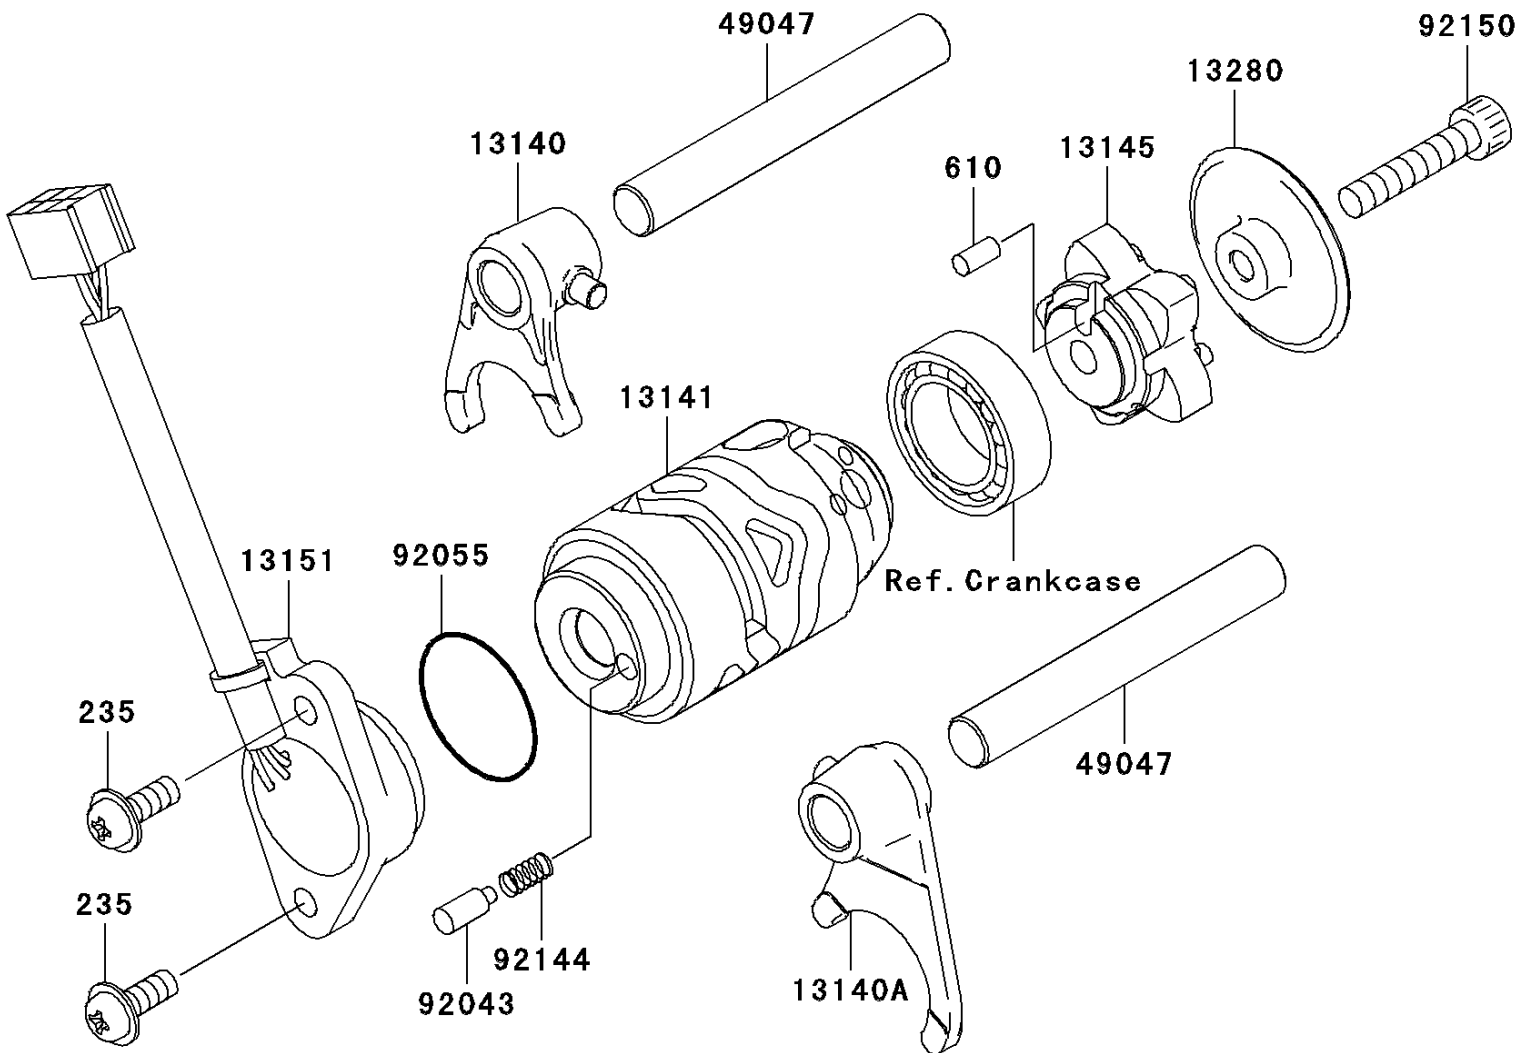

2008 AN112 PARTS DIAGRAM

Gear Change Drum/Shift Fork(s)

E1362

2008 AN112 PARTS LIST

Gear Change Drum/Shift Fork(s)

ITEM NAME	PART NUMBER	QUANTITY
SCREW-PAN-WP-CROS,5X14 (Ref # 235)	235AA0514	2
ROLLER,4X8 (Ref # 610)	610A0408	1
FORK-SHIFT (Ref # 13140)	13140-0036	1
FORK-SHIFT (Ref # 13140A)	13140-0037	1
DRUM-CHANGE (Ref # 13141)	13141-1222	1
CAM-CHANGE DRUM (Ref # 13145)	13145-1093	1
SWITCH-COMP,NEUTRAL (Ref # 13151)	13151-0018	1
HOLDER (Ref # 13280)	13280-1228	1
ROD-SHIFT (Ref # 49047)	49047-1058	2
PIN (Ref # 92043)	92043-1385	1
RING-O,27.7X2.4 (Ref # 92055)	92055-091	1
SPRING (Ref # 92144)	92144-1245	1
BOLT,SOCKET,6X30 (Ref # 92150)	92150-1433	1