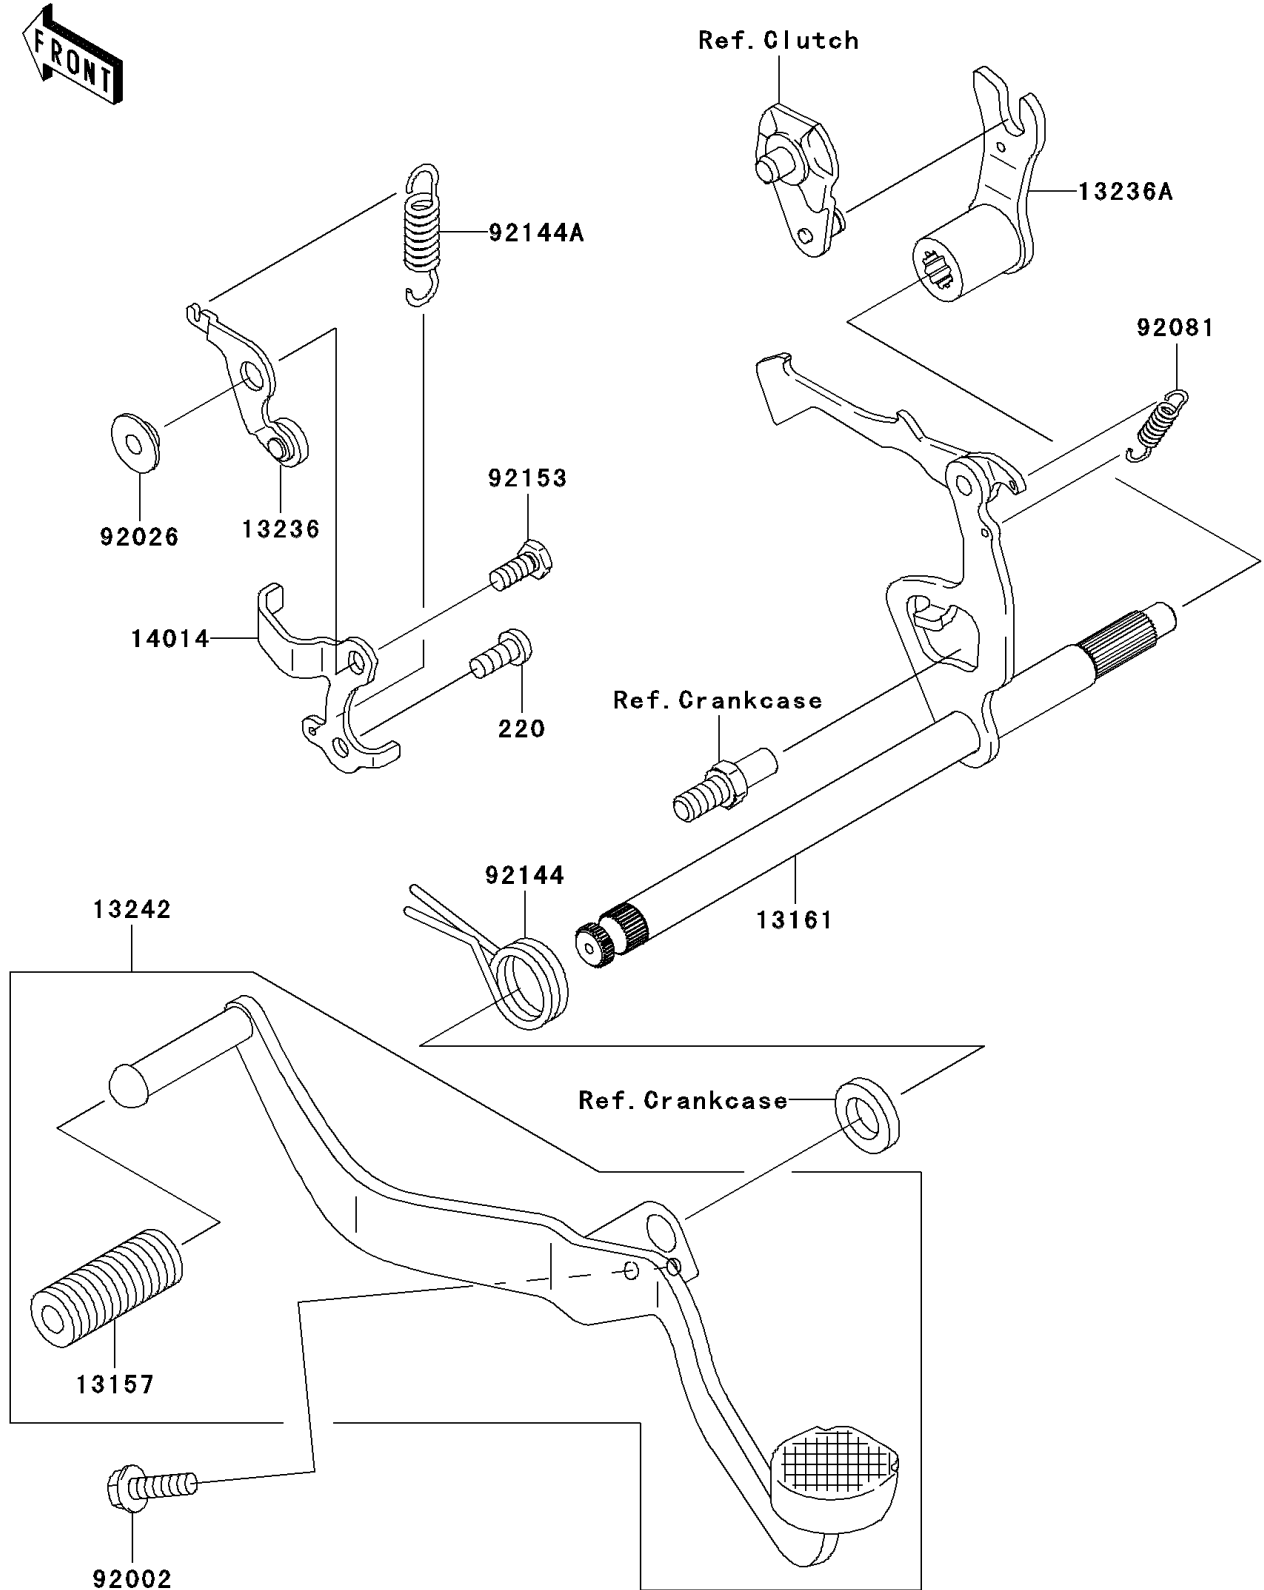

2008 AN112 PARTS DIAGRAM

Gear Change Mechanism

E1370

2008 AN112 PARTS LIST

Gear Change Mechanism

ITEM NAME	PART NUMBER	QUANTITY
SCREW-PAN-CROSS,6X14 (Ref # 220)	220AA0614	1
DAMPER,CHANGE PEDAL (Ref # 13157)	13157-004	1
LEVER-COMP-CHANGE SHAFT (Ref # 13161)	13161-0003	1
LEVER-COMP,POSITION (Ref # 13236)	13236-1256	1
LEVER-COMP (Ref # 13236A)	13236-1288	1
LEVER-ASSY-CHANGE (Ref # 13242)	13242-1381	1
PLATE-POSITION (Ref # 14014)	14014-1118	1
BOLT,6X20 (Ref # 92002)	92002-1237	1
SPACER (Ref # 92026)	92026-1217	1
SPRING,CHANGE LEVER (Ref # 92081)	92081-076	1
SPRING,CHANGE SHAFT RETURN (Ref # 92144)	92144-1107	1
SPRING (Ref # 92144A)	92144-1590	1
BOLT,6X14 (Ref # 92153)	92153-0571	1