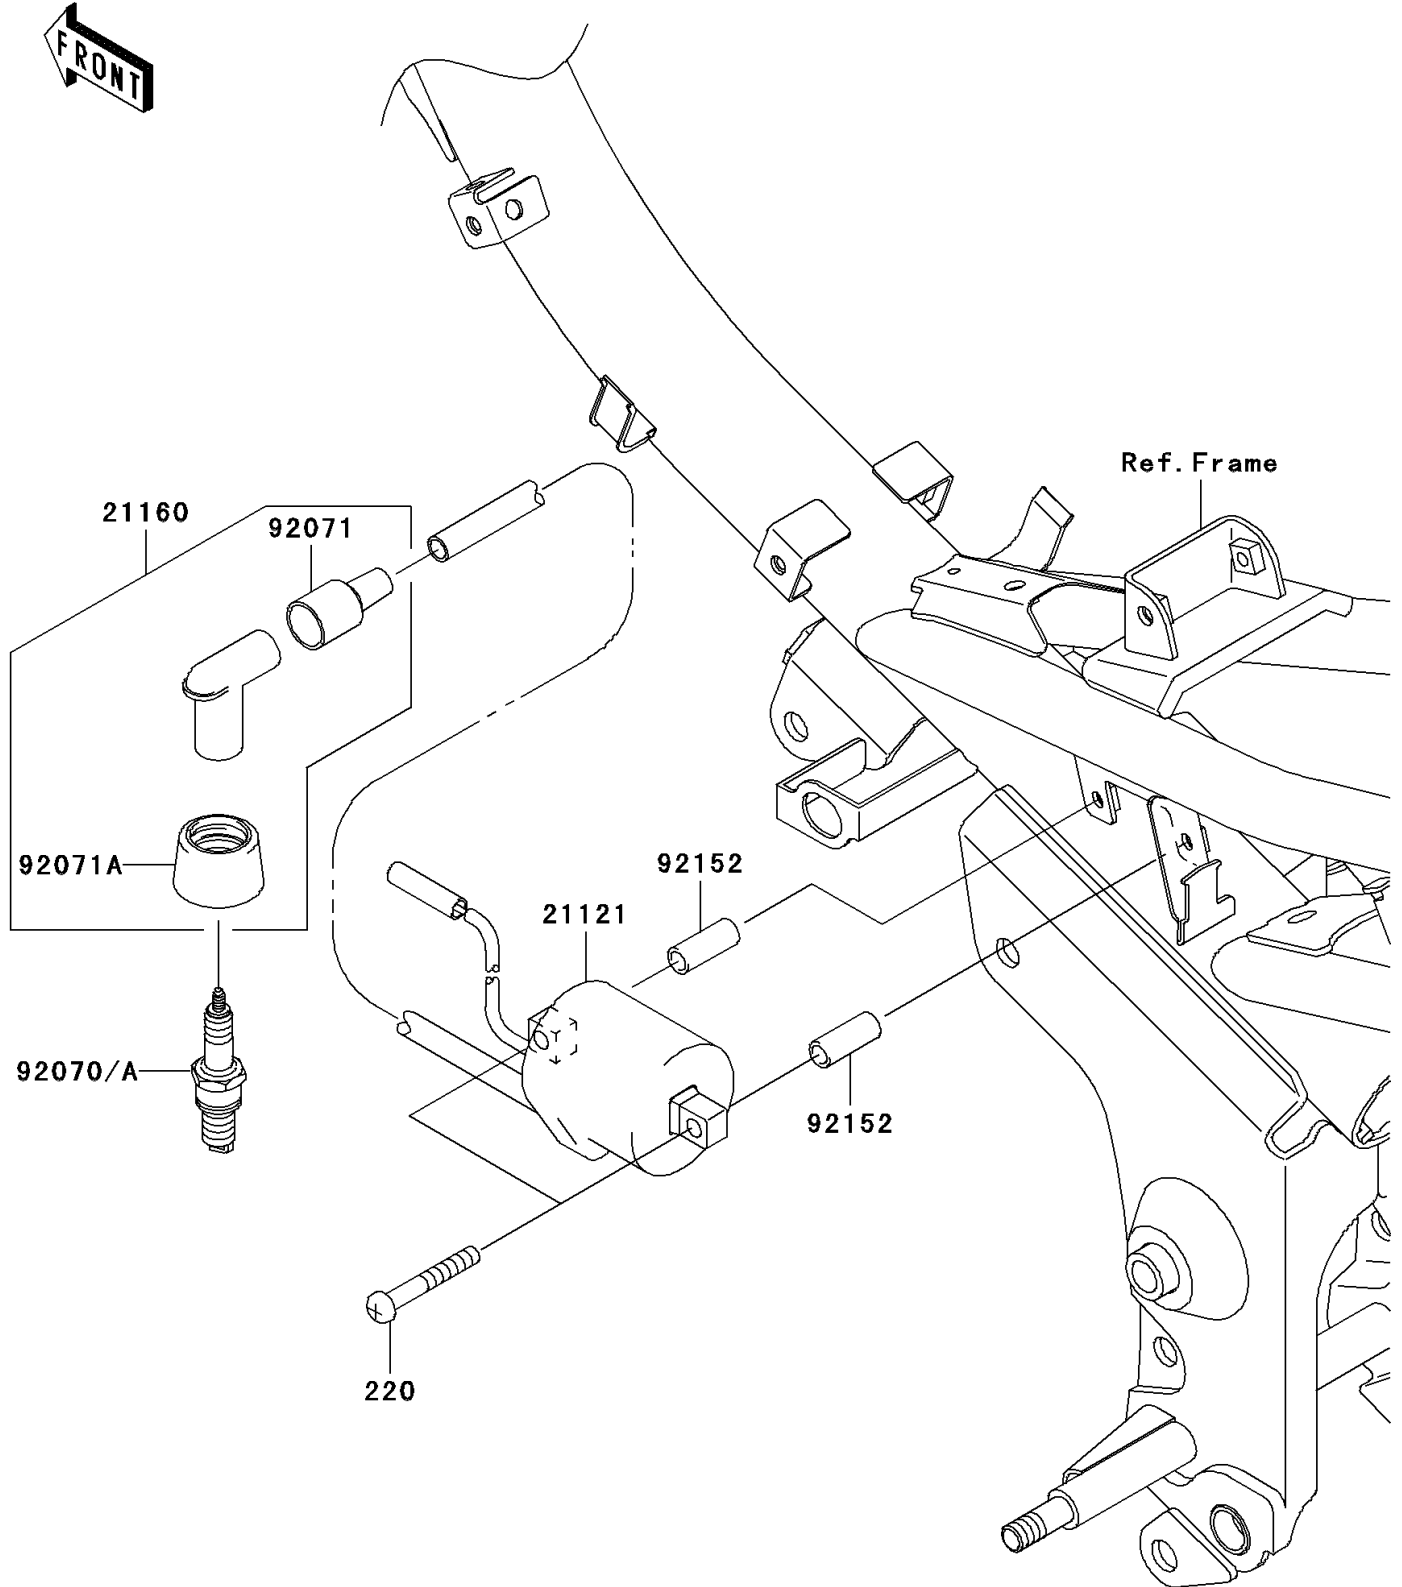

2008 AN112 PARTS DIAGRAM

Ignition System

E1830

2008 AN112 PARTS LIST

Ignition System

ITEM NAME	PART NUMBER	QUANTITY
SCREW-PAN-CROSS,5X35 (Ref # 220)	220AA0535	2
COIL-IGNITION (Ref # 21121)	21121-1305	1
CAP-ASSY-PLUG (Ref # 21160)	21160-0001	1
PLUG-SPARK,C6HSA(NGK) (Ref # 92070)	92070-1232	1
PLUG-SPARK,U20FS-U(ND) (Ref # 92070A)		1
GROMMET (Ref # 92071)	92071-0001	1
GROMMET (Ref # 92071A)	92071-0002	1
COLLAR,5.6X8X20 (Ref # 92152)	92152-1372	2