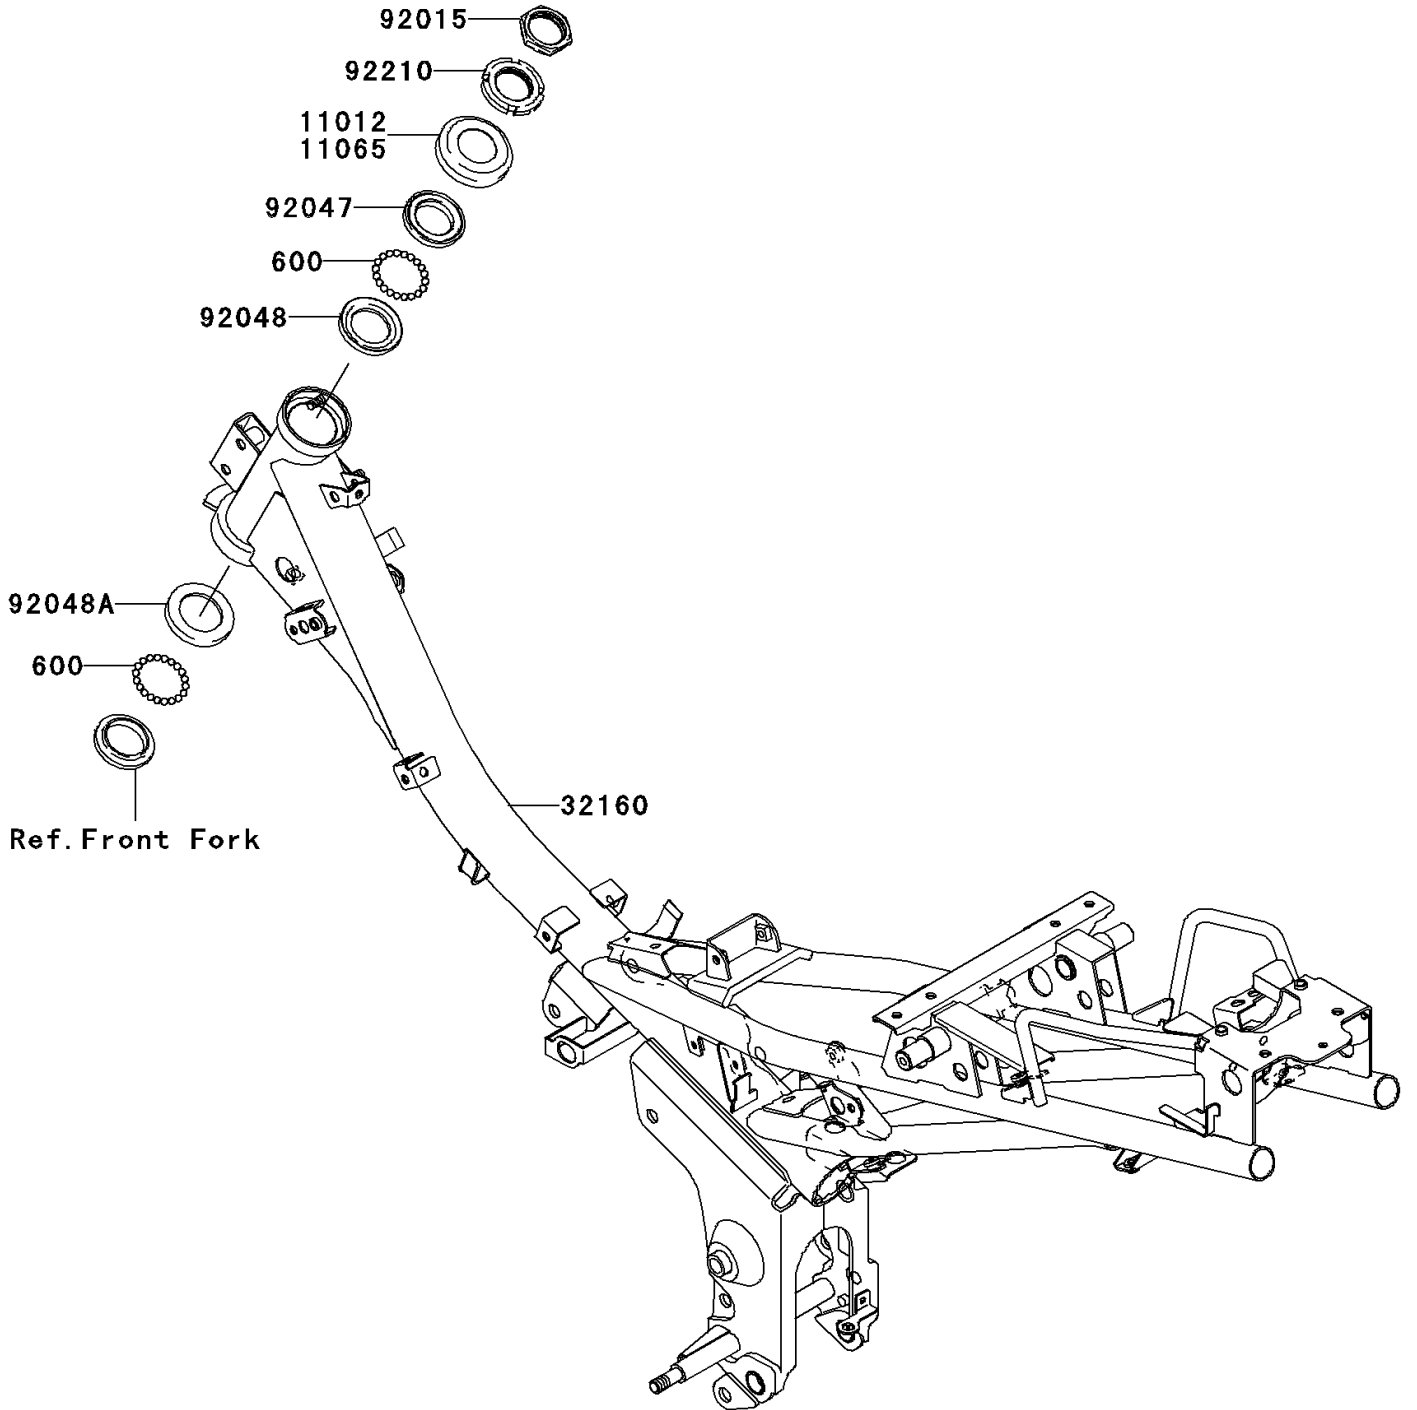

# 2008 AN112 PARTS DIAGRAM

Frame

F2120

## 2008 AN112 PARTS LIST

### Frame

ITEM NAME	PART NUMBER	QUANTITY
BALL-STEEL,1/4" (Ref # 600)	600A0800	39
CAP,STEERING STEM (Ref # 11012)	11012-1861	1
FRAME-COMP (Ref # 32160)	32160-0163	1
NUT,30MM (Ref # 92015)	92015-1901	1
RACE,STEERING STEM BEARING (Ref # 92047)	92047-011	1
RACE,STEERING STEM BEARING (Ref # 92048)	92048-006	1
RACE,STEERING STEM BEARING (Ref # 92048A)	92048-008	1
NUT,STEERING STEM,30MM (Ref # 92210)	92210-1378	1