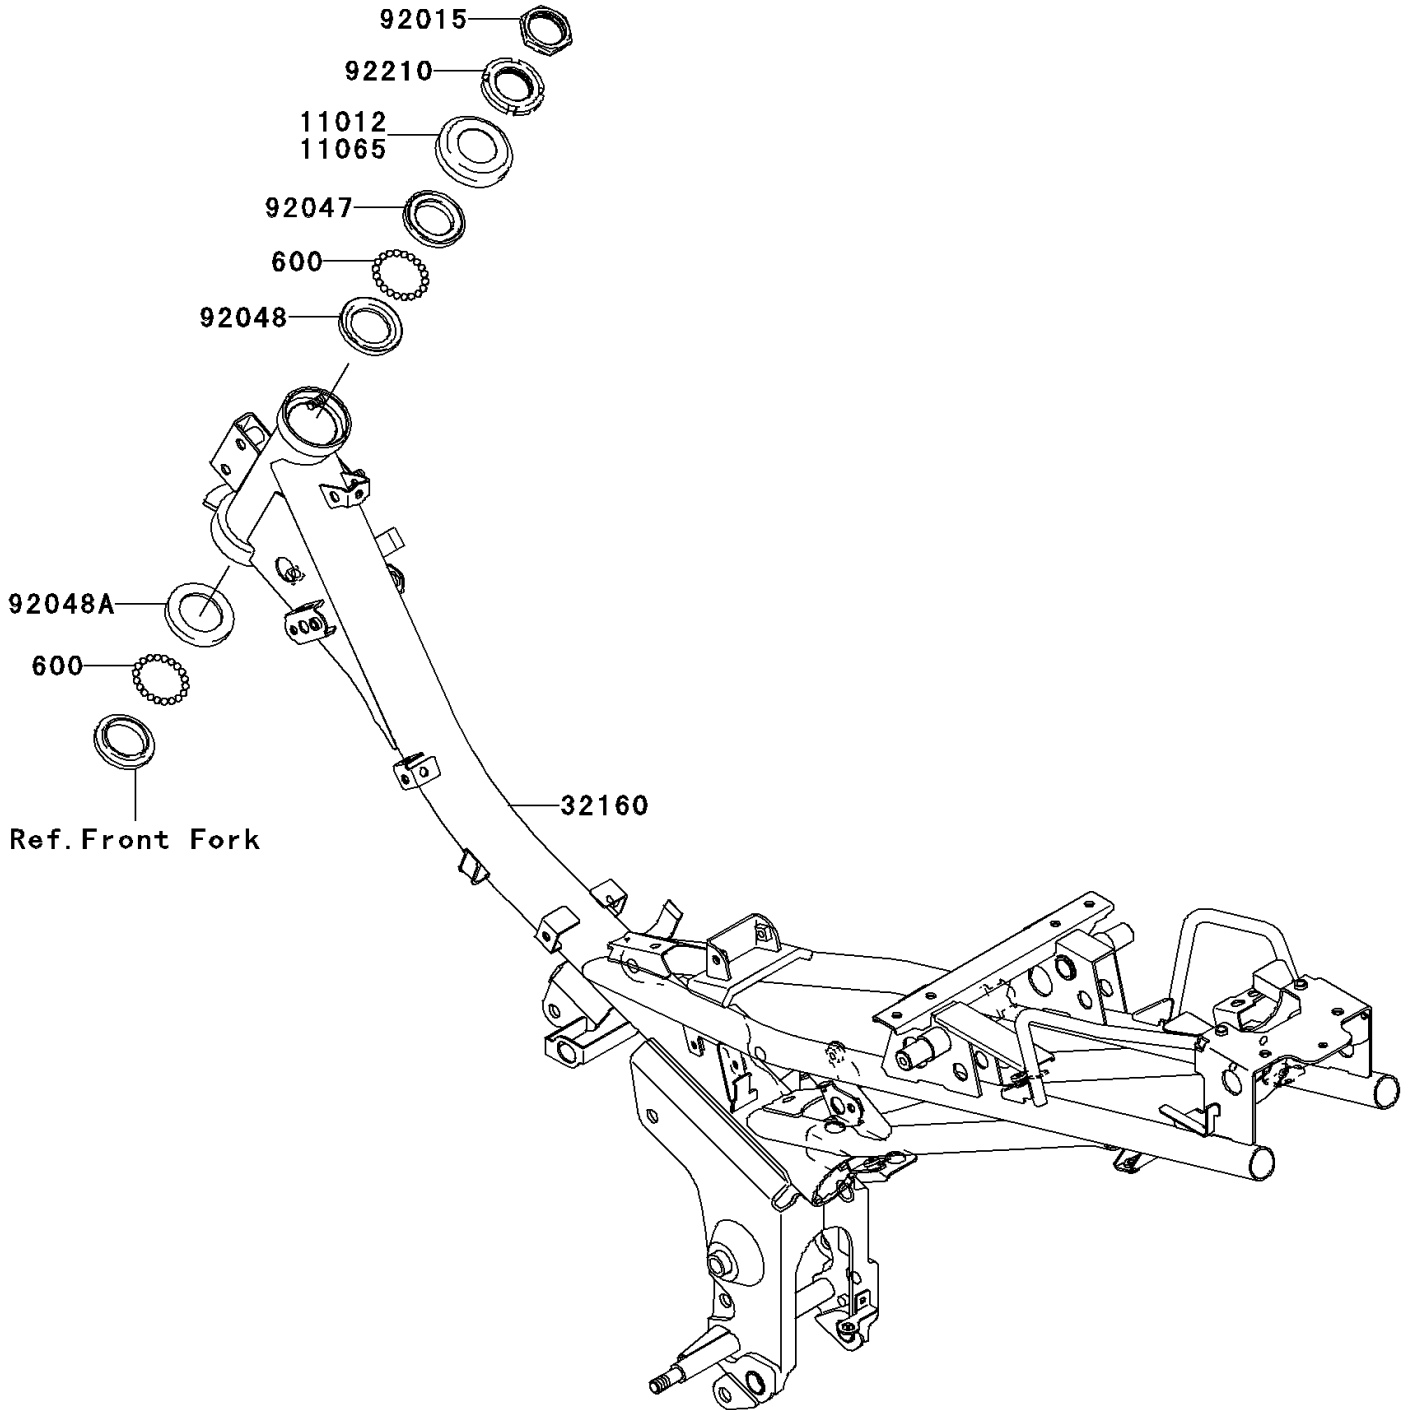

2011 AN112 PARTS DIAGRAM

Frame

F2120

2011 AN112 PARTS LIST

Frame

ITEM NAME	PART NUMBER	QUANTITY
BALL-STEEL,1/4" (Ref # 600)	600A0800	39
CAP,STEERING STEM (Ref # 11065)	11065-0352	1
FRAME-COMP (Ref # 32160)	32160-0163	1
NUT,30MM (Ref # 92015)	92015-1901	1
RACE,STEERING STEM BEARING (Ref # 92047)	92047-011	1
RACE,STEERING STEM BEARING (Ref # 92048)	92048-006	1
RACE,STEERING STEM BEARING (Ref # 92048A)	92048-008	1
NUT,STEERING STEM,30MM (Ref # 92210)	92210-1378	1