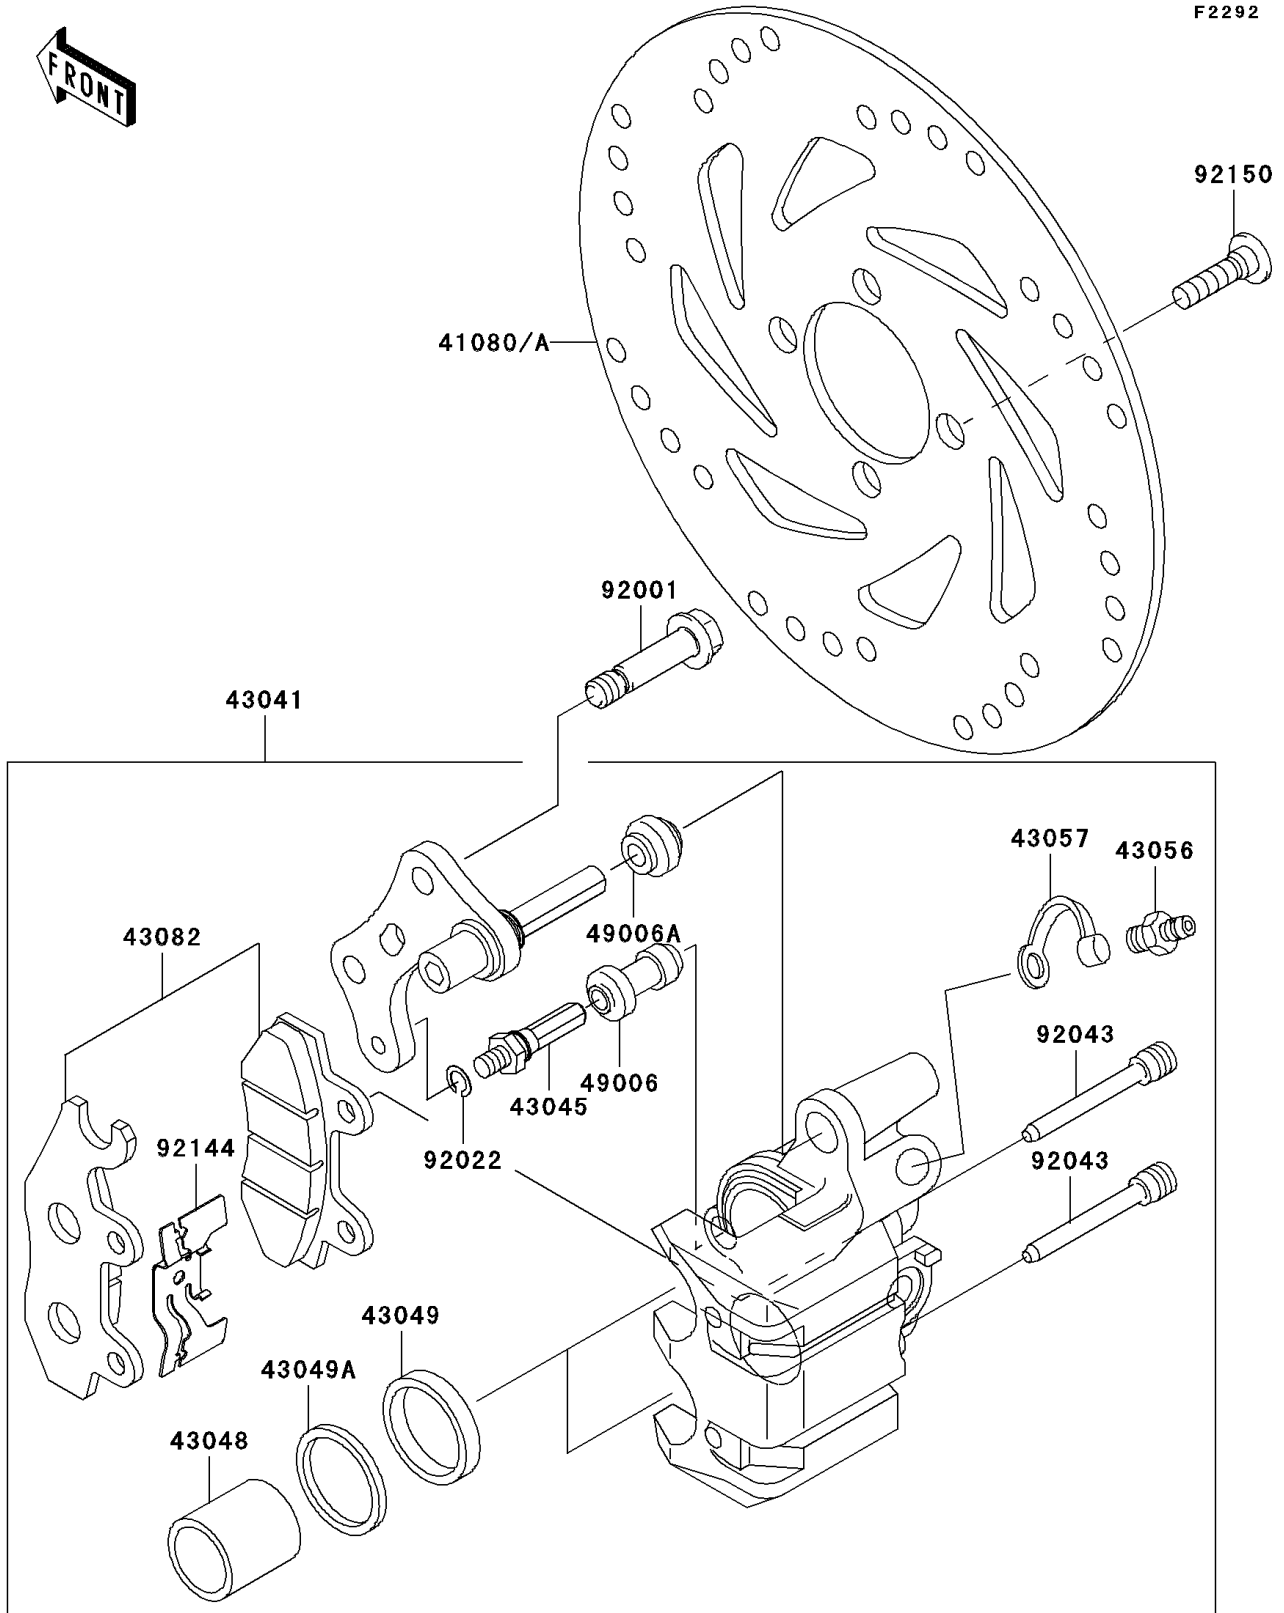

# 2008 AN112 PARTS DIAGRAM

Front Brake

## 2008 AN112 PARTS LIST

### Front Brake

ITEM NAME	PART NUMBER	QUANTITY
DISC,FR,GOLD (Ref # 41080)	41080-0096-CL	1
DISC,FR,GOLD (Ref # 41080A)	41080-0110-CL	1
CALIPER-ASSY,FR,GOLD (Ref # 43041)	43041-1896-8Q	1
SHAFT-CALIPER (Ref # 43045)	43045-1010	1
PISTON-CALIPER (Ref # 43048)	43048-1066	2
PACKING (Ref # 43049)	43049-1063	2
PACKING (Ref # 43049A)	43049-1064	2
BREATHER-BRAKE (Ref # 43056)	43056-1056	1
CAP-BREATHER (Ref # 43057)	43057-1001	1
PAD-ASSY-BRAKE (Ref # 43082)	43082-1128	1
BOOT,CALIPER (Ref # 49006)	49006-1088	1
BOOT,CALIPER (Ref # 49006A)	49006-1242	1
BOLT,FLANGED,8X36 (Ref # 92001)	92001-1837	2
WASHER,WAVE (Ref # 92022)	92022-1373	1
PIN,HANGER (Ref # 92043)	92043-1416	2
SPRING,PAD (Ref # 92144)	92144-1847	1
BOLT,8X30 (Ref # 92150)	92150-1728	4