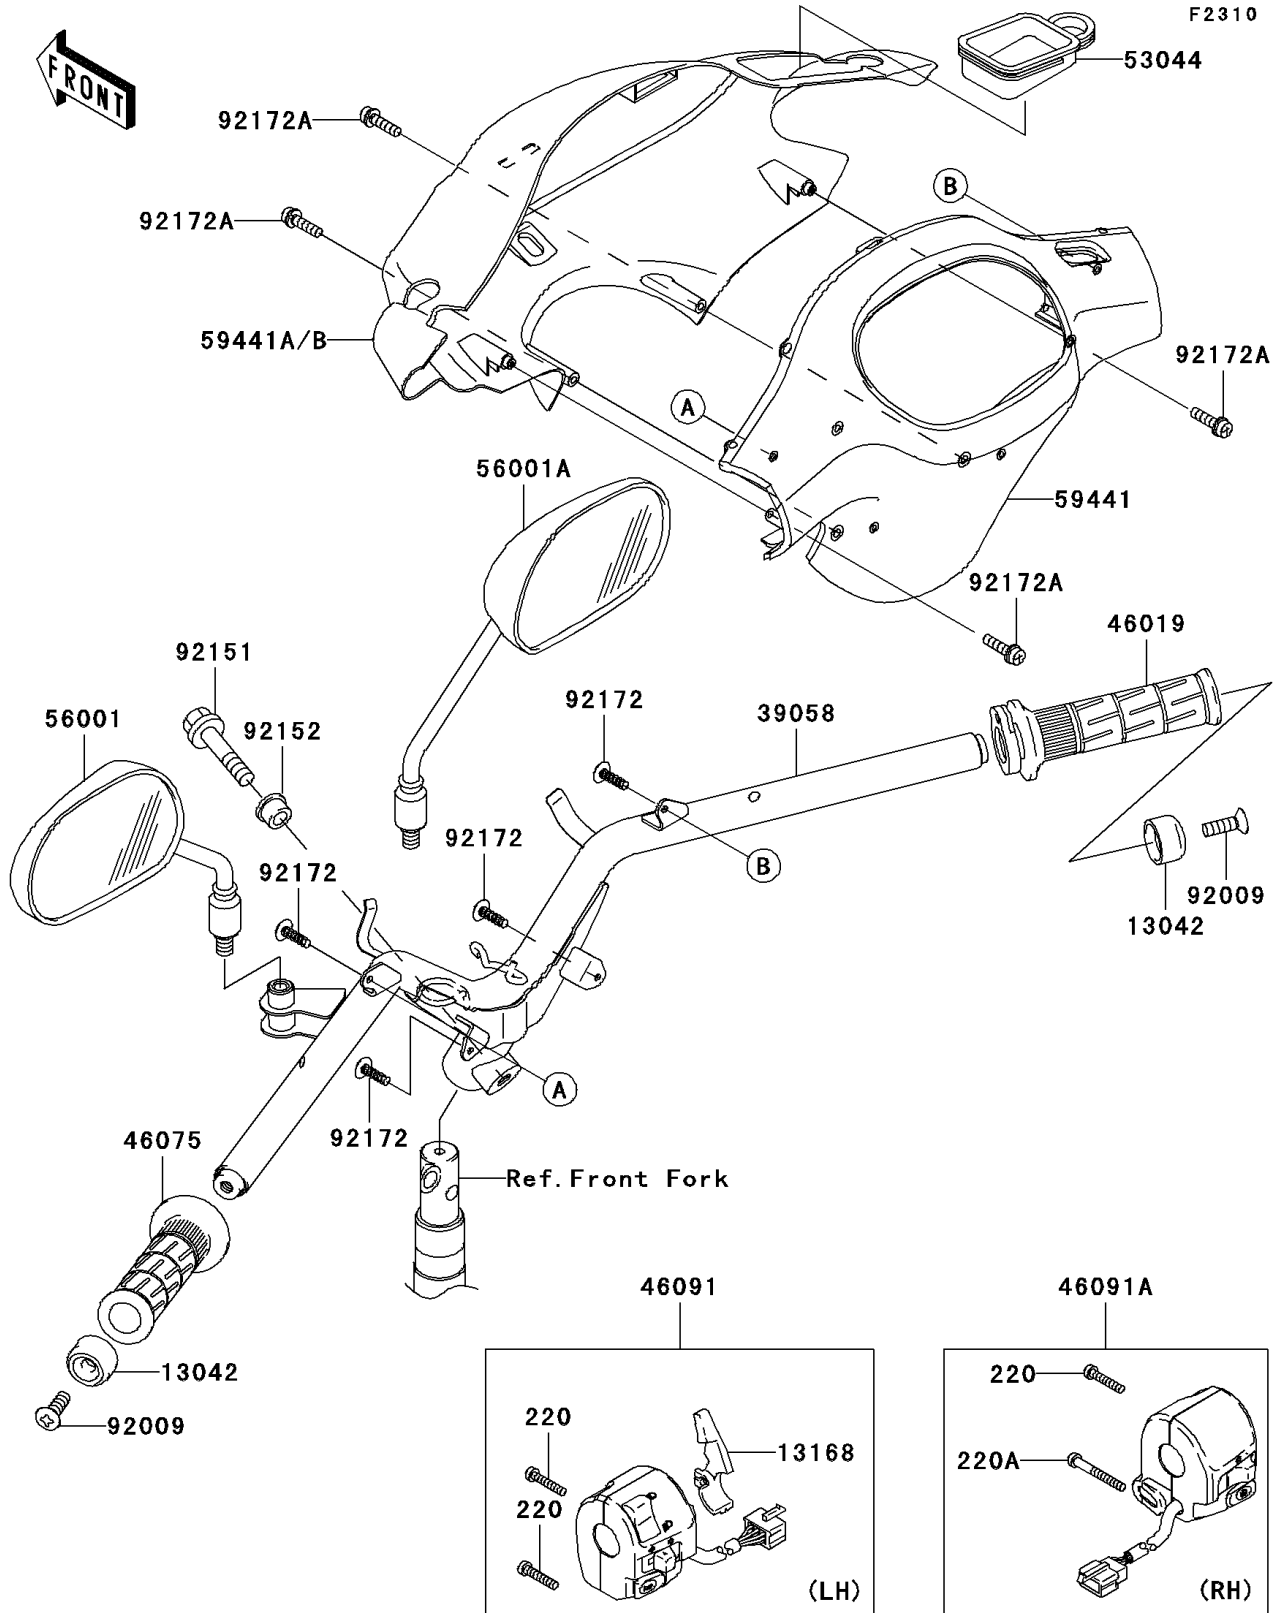

2008 AN112 PARTS DIAGRAM

Handlebar

2008 AN112 PARTS LIST

Handlebar

ITEM NAME	PART NUMBER	QUANTITY
SCREW-PAN-CROSS,5X25 (Ref # 220)	220AB0525	3
SCREW-PAN-CROSS,5X40 (Ref # 220A)	220AB0540	1
WEIGHT,HANDLE (Ref # 13042)	13042-1095	2
LEVER,CHOKE (Ref # 13168)	13168-1756	1
HANDLE-COMP (Ref # 39058)	39058-0001	1
GRIP-ASSY,THROTTLE (Ref # 46019)	46019-0003	1
GRIP,LH (Ref # 46075)	46075-0007	1
HOUSING-ASSY-CONTROL,LH (Ref # 46091)	46091-1852	1
HOUSING-ASSY-CONTROL,RH (Ref # 46091A)	46091-1883	1
TRIM,HANDLE COVER (Ref # 53044)	53044-1327	1
MIRROR-ASSY,LH (Ref # 56001)	56001-0021	1
MIRROR-ASSY,RH (Ref # 56001A)	56001-0022	1
COVER-HANDLE,RR,F.BLACK (Ref # 59441)	59441-1167-6Z	1
COVER-HANDLE,FR,P.C.WHITE (Ref # 59441A)	59441-1172-14H	1
COVER-HANDLE,FR,EBONY (Ref # 59441B)	59441-1172-20A	1
SCREW,8X25 (Ref # 92009)	92009-1717	2
BOLT,FLANGED,10X45 (Ref # 92151)	92151-1413	1
COLLAR (Ref # 92152)	92152-1106	1
SCREW,TAPPING,4X14 (Ref # 92172)	92172-0181	4
SCREW,4X16 (Ref # 92172A)	92172-1066	4