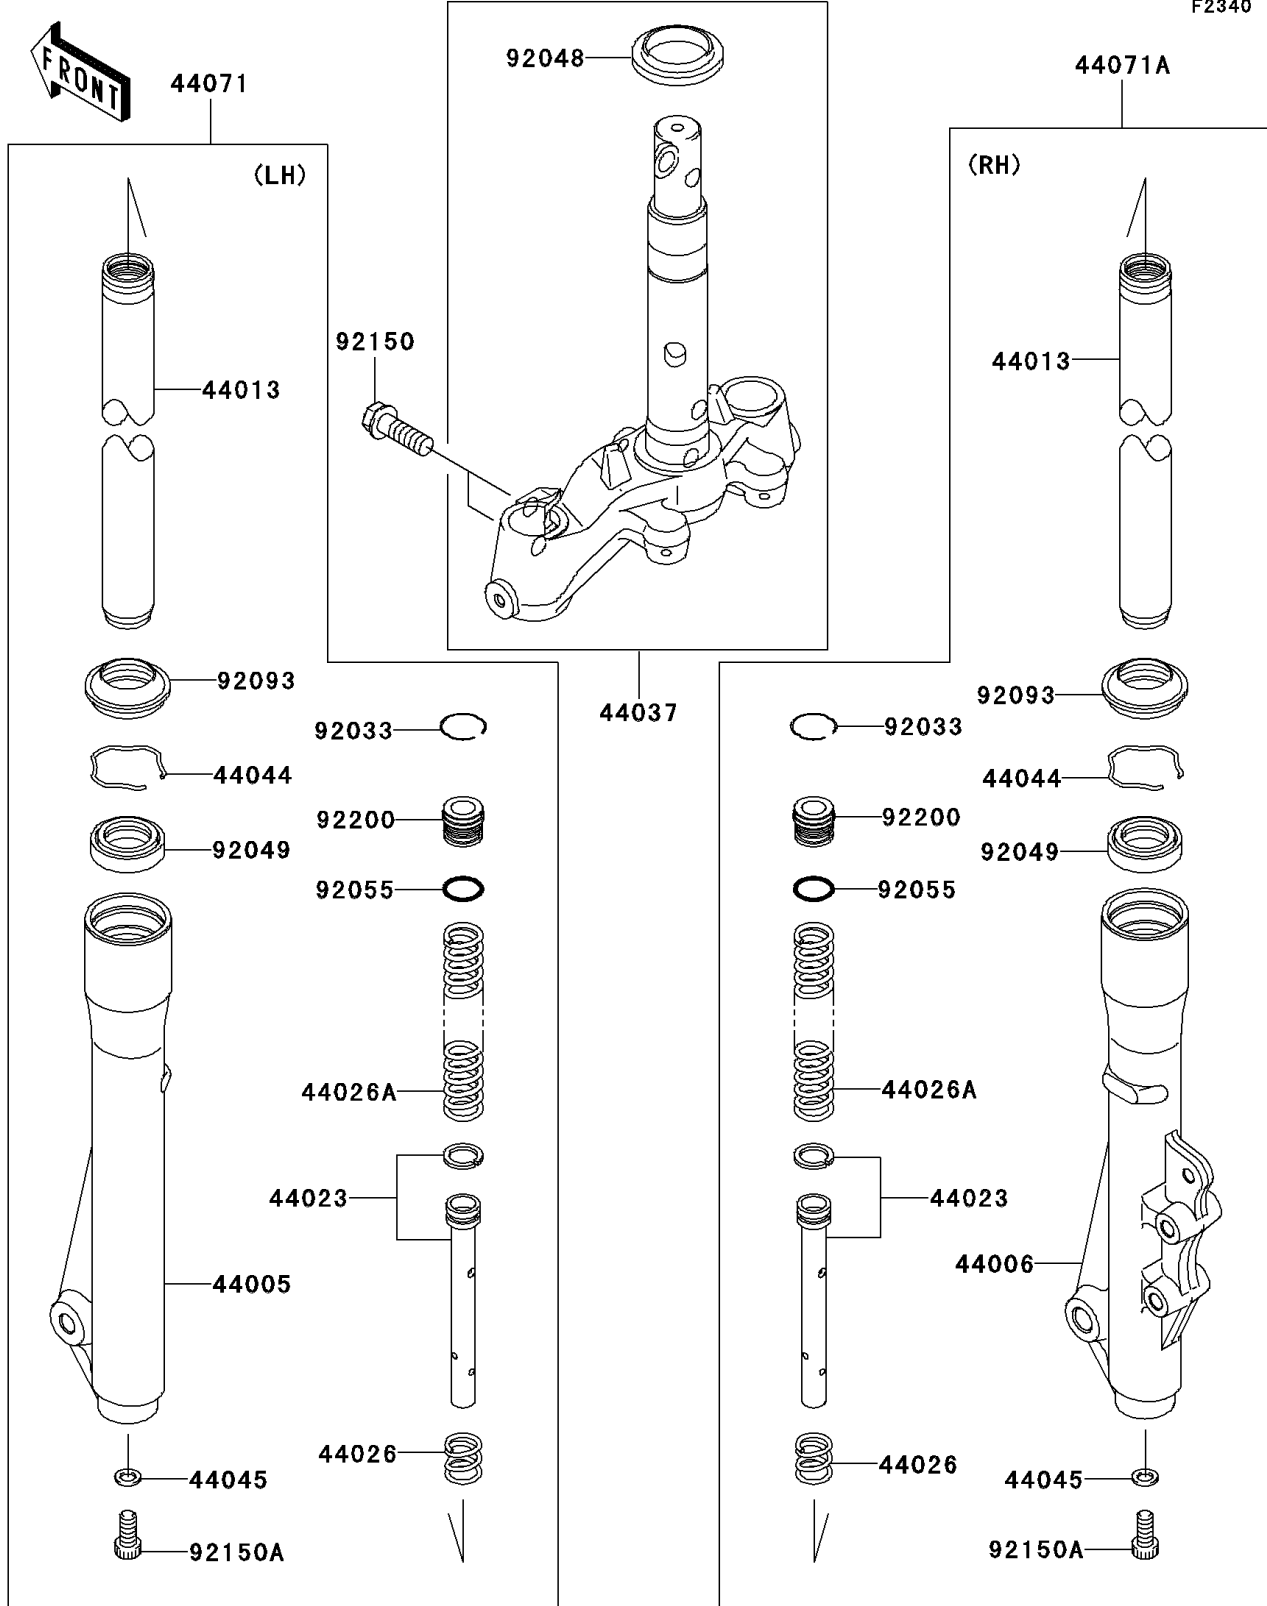

2008 AN112 PARTS DIAGRAM

Front Fork

F2340

2008 AN112 PARTS LIST

Front Fork

ITEM NAME	PART NUMBER	QUANTITY
PIPE-LEFT FORK OUTER (Ref # 44005)	44005-0036	1
PIPE-RIGHT FORK OUTER (Ref # 44006)	44006-0035	1
PIPE-FORK INNER (Ref # 44013)	44013-1499	2
CYLINDER-SET-FORK (Ref # 44023)	44023-0016	2
SPRING-FRONT FORK (Ref # 44026)	44026-1651	2
SPRING-FRONT FORK (Ref # 44026A)	44026-1770	2
HOLDER-FORK UNDER (Ref # 44037)	44037-0014	1
RING-SNAP,45MM (Ref # 44044)	44044-020	2
GASKET,FORK CYLINDER BOLT (Ref # 44045)	44045-051	2
DAMPER-ASSY,FORK,LH (Ref # 44071)	44071-0243	1
DAMPER-ASSY,FORK,RH (Ref # 44071A)	44071-0244	1
RING-SNAP (Ref # 92033)	92033-1328	2
RACE,STEERING STEM BEARING (Ref # 92048)	92048-1119	1
SEAL-OIL (Ref # 92049)	92049-1432	2
RING-O (Ref # 92055)	92055-1675	2
SEAL,FORK OUTER TUBE (Ref # 92093)	92093-1559	2
BOLT,FLANGED,10X30 (Ref # 92150)	92150-1174	4
BOLT,SOCKET,8X18 (Ref # 92150A)	92150-1432	2
WASHER (Ref # 92200)	92200-1612	2