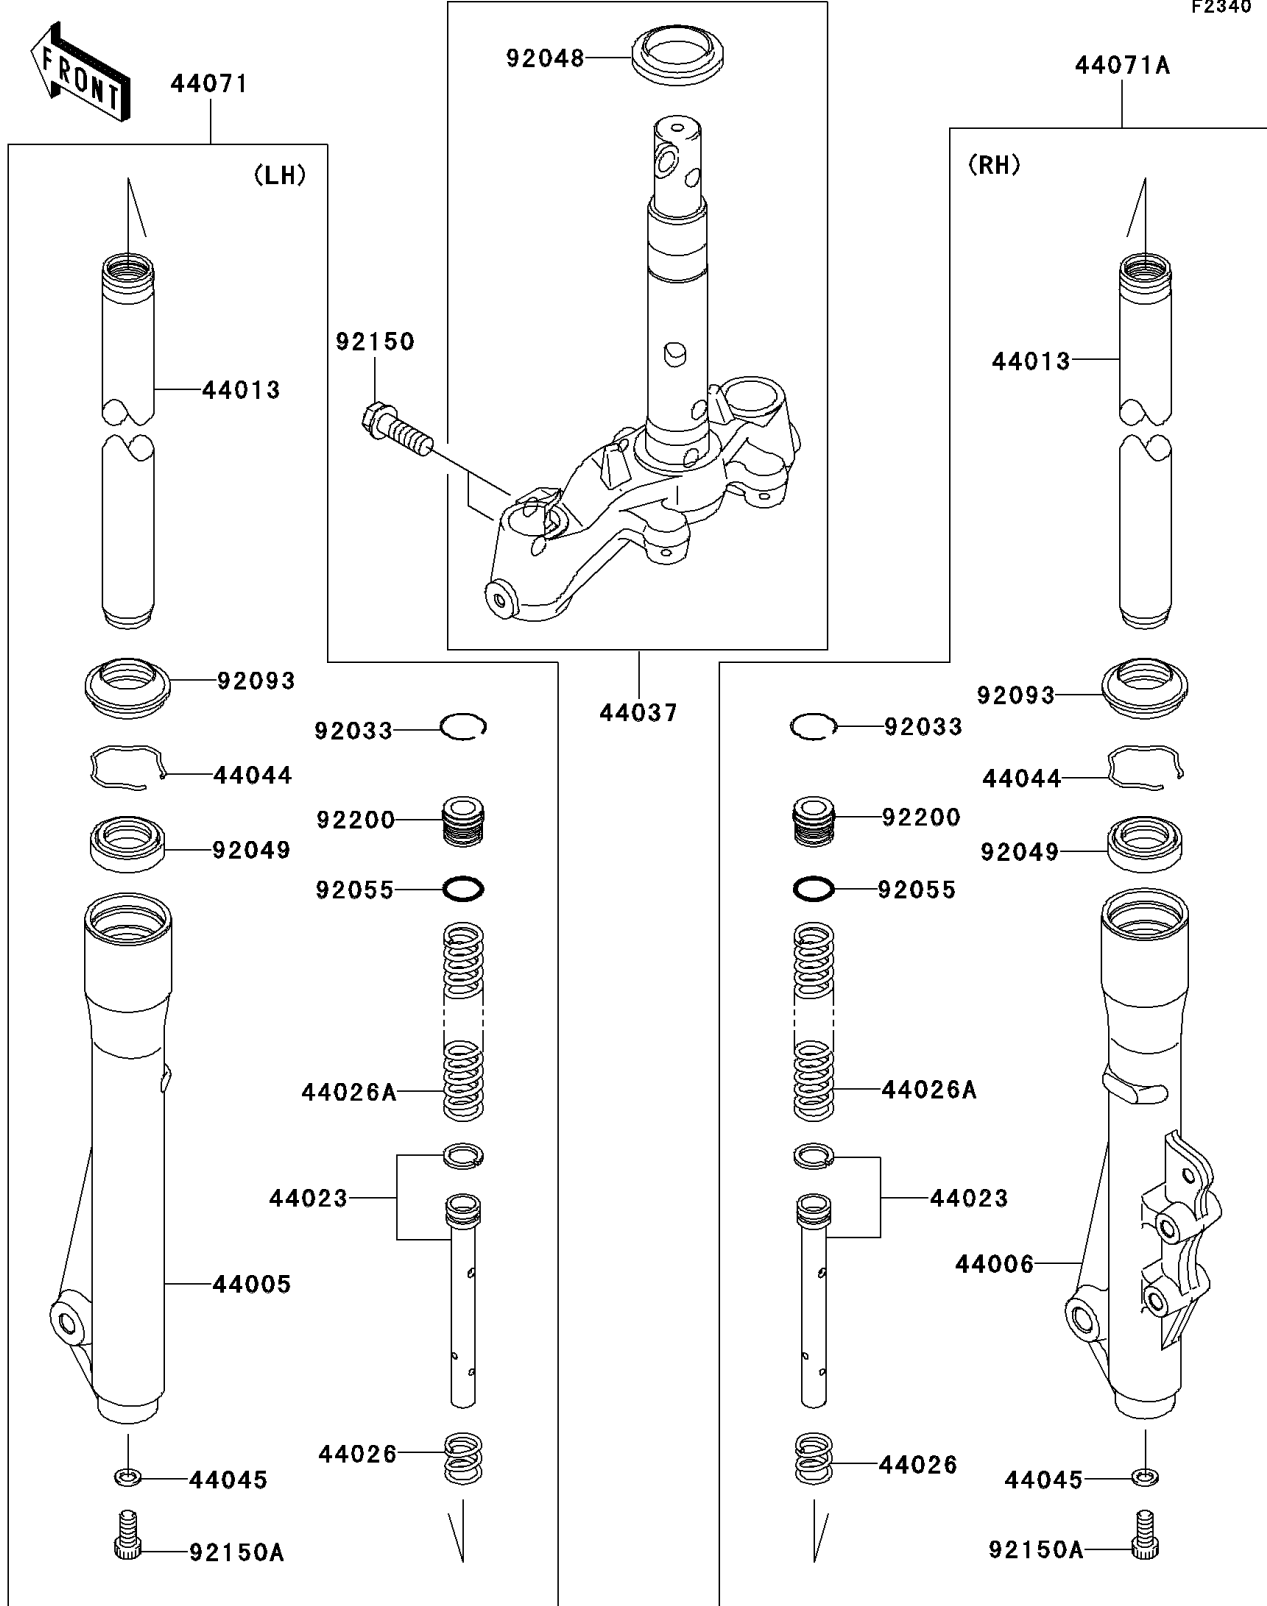

2011 AN112 PARTS DIAGRAM

Front Fork

F2340

2011 AN112 PARTS LIST

Front Fork

ITEM NAME	PART NUMBER	QUANTITY
PIPE-LEFT FORK OUTER (Ref # 44005)	44005-0036	1
PIPE-RIGHT FORK OUTER (Ref # 44006)	44006-0035	1
PIPE-FORK INNER (Ref # 44013)	44013-1499	2
CYLINDER-SET-FORK (Ref # 44023)	44023-0016	2
SPRING-FRONT FORK (Ref # 44026)	44026-1651	2
SPRING-FRONT FORK (Ref # 44026A)	44026-1770	2
HOLDER-FORK UNDER (Ref # 44037)	44037-0014	1
RING-SNAP,45MM (Ref # 44044)	44044-020	2
GASKET,FORK CYLINDER BOLT (Ref # 44045)	44045-051	2
DAMPER-ASSY,FORK,LH (Ref # 44071)	44071-0243	1
DAMPER-ASSY,FORK,RH (Ref # 44071A)	44071-0244	1
RING-SNAP (Ref # 92033)	92033-1328	2
RACE,STEERING STEM BEARING (Ref # 92048)	92048-1119	1
SEAL-OIL (Ref # 92049)	92049-1432	2
RING-O (Ref # 92055)	92055-1675	2
SEAL,FORK OUTER TUBE (Ref # 92093)	92093-1559	2
BOLT,FLANGED,10X30 (Ref # 92150)	92150-1174	4
BOLT,SOCKET,8X18 (Ref # 92150A)	92150-1432	2
WASHER (Ref # 92200)	92200-1612	2