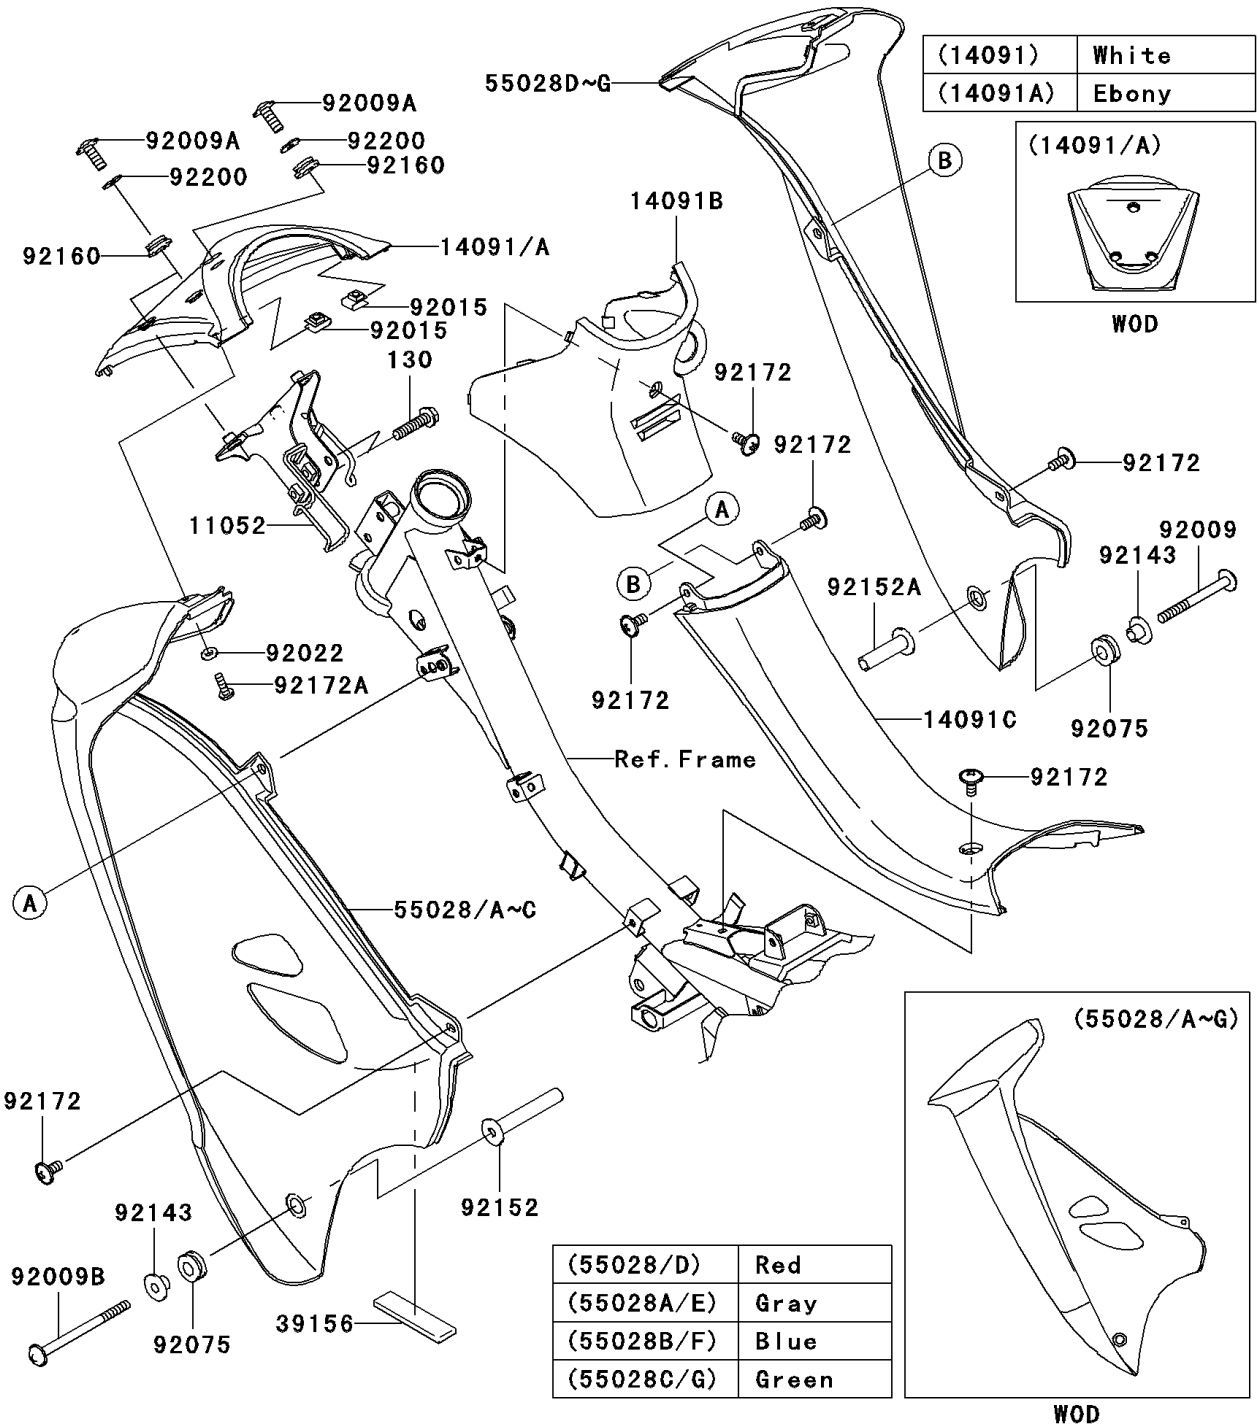

2008 AN112 PARTS DIAGRAM

Leg Shield

F2640

(14091)	White
(14091A)	Ebony

WOD

WOD

(55028/D)	Red
(55028A/E)	Gray
(55028B/F)	Blue
(55028C/G)	Green

2008 AN112 PARTS LIST

Leg Shield

ITEM NAME	PART NUMBER	QUANTITY
BOLT-FLANGED,8X35 (Ref # 130)	130BB0835	2
BRACKET,FRONT COVER (Ref # 11052)	11052-1965	1
COVER,FRONT,P.C.WHITE (Ref # 14091)	14091-1414-14H	1
COVER,FRONT,EBONY (Ref # 14091A)	14091-1414-20A	1
COVER,STEP THROUGH,FR,F.BLACK (Ref # 14091B)	14091-1415-6Z	1
COVER,STEP THROUGH,RR,F.BLACK (Ref # 14091C)	14091-1416-6Z	1
PAD,COWLING (Ref # 39156)	39156-0041	1
COWLING,LEG SHIELD,LH,C.F.RED (Ref # 55028)	55028-1423-14E	1
COWLING,LEG SHIELD,LH,M.B.GRAY (Ref # 55028A)	55028-1423-14J	1
COWLING,LEG SHIELD,LH,M.L.BLUE (Ref # 55028B)	55028-1423-20T	1
COWLING,LEG SHIELD,LH,L.GREEN (Ref # 55028C)	55028-1423-777	1
COWLING,LEG SHIELD,RH,C.F.RED (Ref # 55028D)	55028-1424-14E	1
COWLING,LEG SHIELD,RH,M.B.GRAY (Ref # 55028E)	55028-1424-14J	1
COWLING,LEG SHIELD,RH,M.L.BLUE (Ref # 55028F)	55028-1424-20T	1
COWLING,LEG SHIELD,RH,L.GREEN (Ref # 55028G)	55028-1424-777	1
SCREW,6X65 (Ref # 92009)	92009-1520	1
SCREW,6X16 (Ref # 92009A)	92009-1776	3
SCREW,6X87 (Ref # 92009B)	92009-1983	1
NUT,5MM (Ref # 92015)	92015-1627	2
WASHER,NYLON,5.3X11.5X1.5 (Ref # 92022)	92022-1521	2
DAMPER (Ref # 92075)	92075-1634	2
COLLAR,L=9.6 (Ref # 92143)	92143-1016	2
COLLAR,L=64.8 (Ref # 92152)	92152-1364	1
COLLAR,L=40 (Ref # 92152A)	92152-1376	1
DAMPER (Ref # 92160)	92160-1864	3
SCREW,6X14 (Ref # 92172)	92172-0004	6
SCREW,5X16 (Ref # 92172A)	92172-1071	2
WASHER,6.2X18X1.2 (Ref # 92200)	92200-1643	3