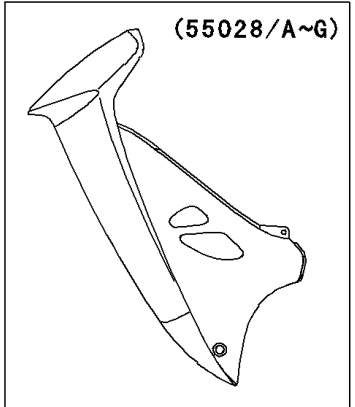

2008 AN112 PARTS DIAGRAM

Leg Shield

F2640

(14091)	White
(14091A)	Ebony

WOD

WOD

(55028/D)	Red
(55028A/E)	Gray
(55028B/F)	Blue
(55028C/G)	Green

2008 AN112 PARTS LIST

Leg Shield

ITEM NAME	PART NUMBER	QUANTITY
BOLT-FLANGED,8X35 (Ref # 130)	130BB0835	2
BRACKET,FRONT COVER (Ref # 11052)	11052-1965	1
COVER,FRONT,P.C.WHITE (Ref # 14091)	14091-1414-14H	1
COVER,FRONT,EBONY (Ref # 14091A)	14091-1414-20A	1
COVER,STEP THROUGH,FR,F.BLACK (Ref # 14091B)	14091-1415-6Z	1
COVER,STEP THROUGH,RR,F.BLACK (Ref # 14091C)	14091-1416-6Z	1
PAD,COWLING (Ref # 39156)	39156-0041	1
COWLING,LEG SHIELD,LH,C.F.RED (Ref # 55028)	55028-1423-14E	1
COWLING,LEG SHIELD,LH,M.B.GRAY (Ref # 55028A)	55028-1423-14J	1
COWLING,LEG SHIELD,LH,M.L.BLUE (Ref # 55028B)	55028-1423-20T	1
COWLING,LEG SHIELD,LH,L.GREEN (Ref # 55028C)	55028-1423-777	1
COWLING,LEG SHIELD,RH,C.F.RED (Ref # 55028D)	55028-1424-14E	1
COWLING,LEG SHIELD,RH,M.B.GRAY (Ref # 55028E)	55028-1424-14J	1
COWLING,LEG SHIELD,RH,M.L.BLUE (Ref # 55028F)	55028-1424-20T	1
COWLING,LEG SHIELD,RH,L.GREEN (Ref # 55028G)	55028-1424-777	1
SCREW,6X65 (Ref # 92009)	92009-1520	1
SCREW,6X16 (Ref # 92009A)	92009-1776	3
SCREW,6X87 (Ref # 92009B)	92009-1983	1
NUT,5MM (Ref # 92015)	92015-1627	2
WASHER,NYLON,5.3X11.5X1.5 (Ref # 92022)	92022-1521	2
DAMPER (Ref # 92075)	92075-1634	2
COLLAR,L=9.6 (Ref # 92143)	92143-1016	2
COLLAR,L=64.8 (Ref # 92152)	92152-1364	1
COLLAR,L=40 (Ref # 92152A)	92152-1376	1
DAMPER (Ref # 92160)	92160-1864	3
SCREW,6X14 (Ref # 92172)	92172-0004	6
SCREW,5X16 (Ref # 92172A)	92172-1071	2
WASHER,6.2X18X1.2 (Ref # 92200)	92200-1643	3