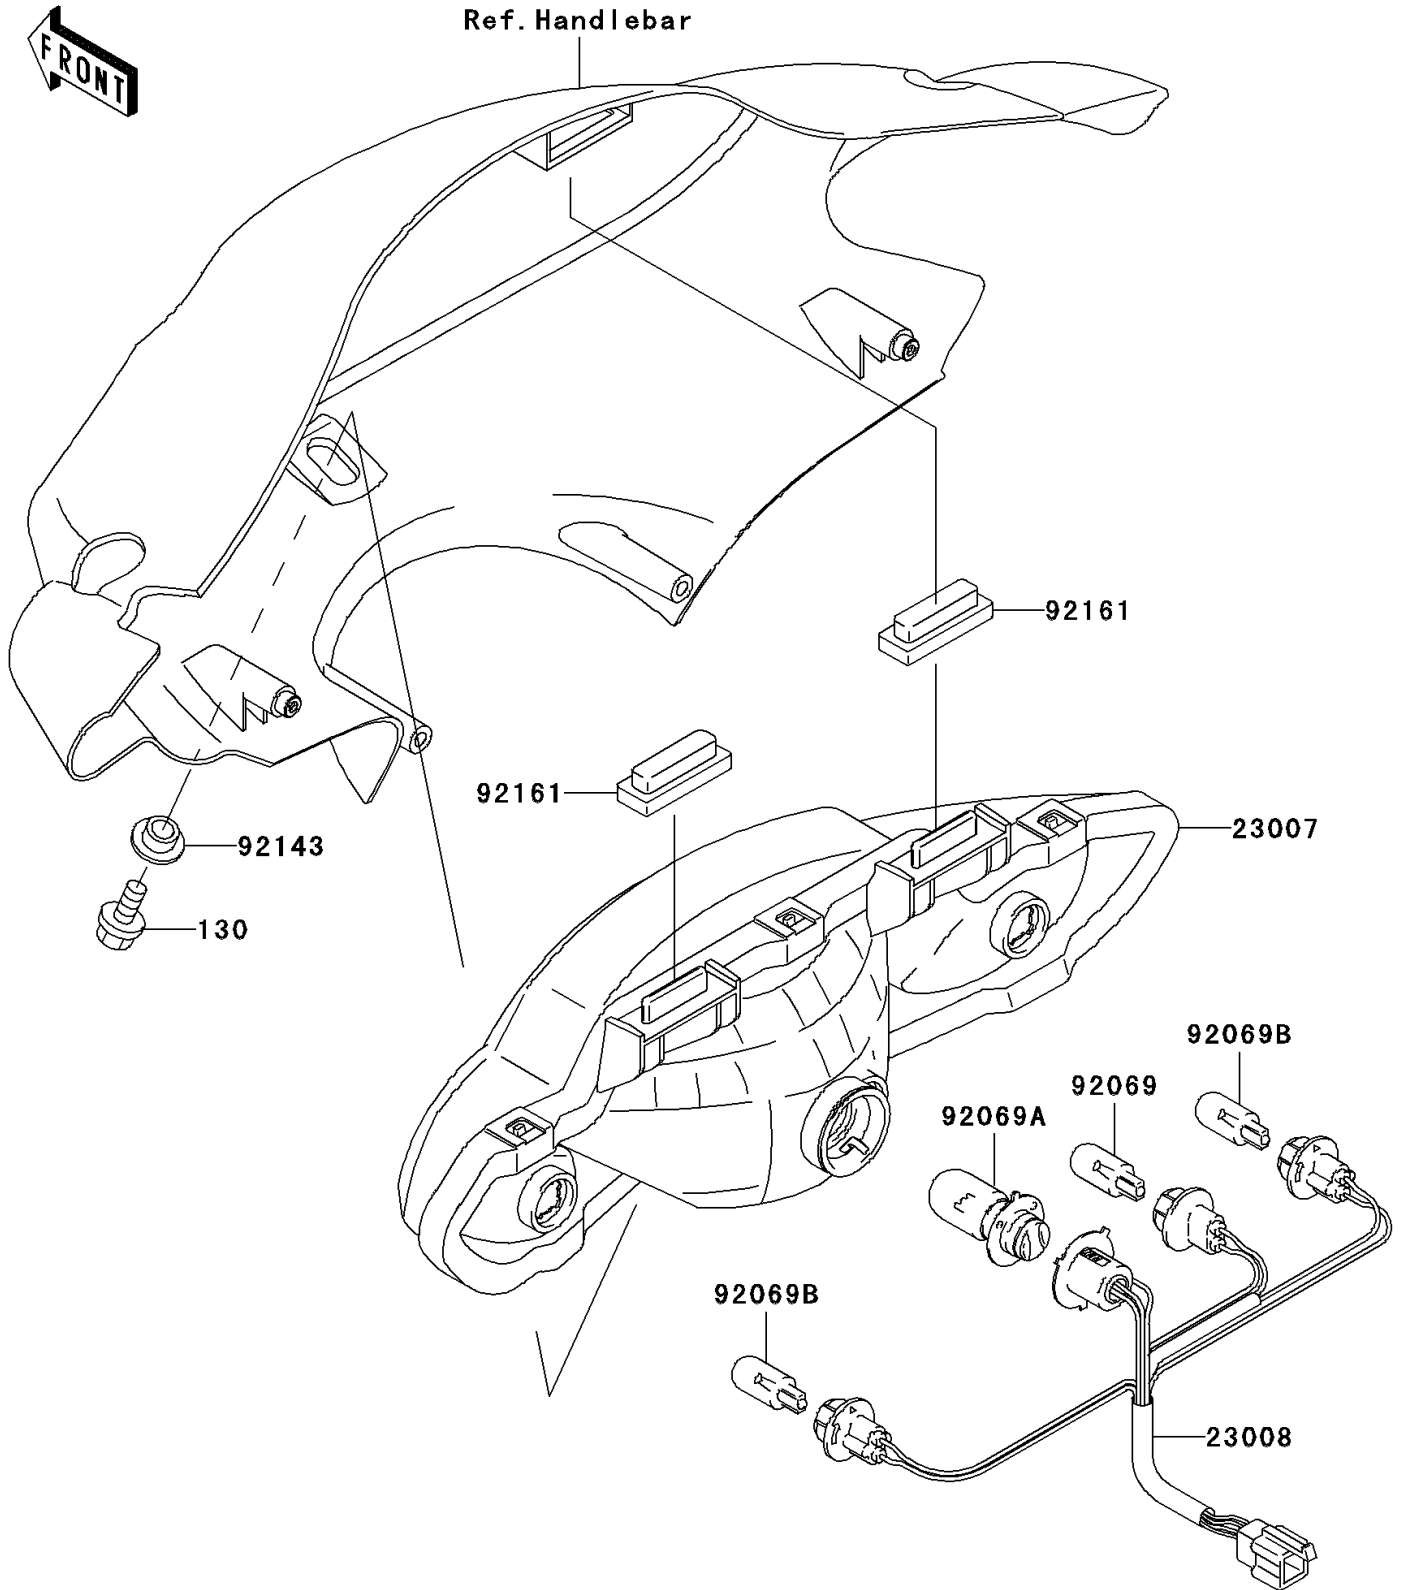

# 2008 AN112 PARTS DIAGRAM

Headlight(s)

F2710

## 2008 AN112 PARTS LIST

### Headlight(s)

ITEM NAME	PART NUMBER	QUANTITY
BOLT-FLANGED,6X12 (Ref # 130)	130BB0612	1
LENS-COMP,HEAD LAMP (Ref # 23007)	23007-1435	1
SOCKET-ASSY,HEAD LAMP (Ref # 23008)	23008-0033	1
BULB,12V 3.4W,T10 (Ref # 92069)	92069-1007	1
BULB,12V 32/32W (Ref # 92069A)	92069-1123	1
BULB,12V 10W (Ref # 92069B)	92069-1124	2
COLLAR,L=6.6 (Ref # 92143)	92143-1088	1
DAMPER (Ref # 92161)	92161-1306	2