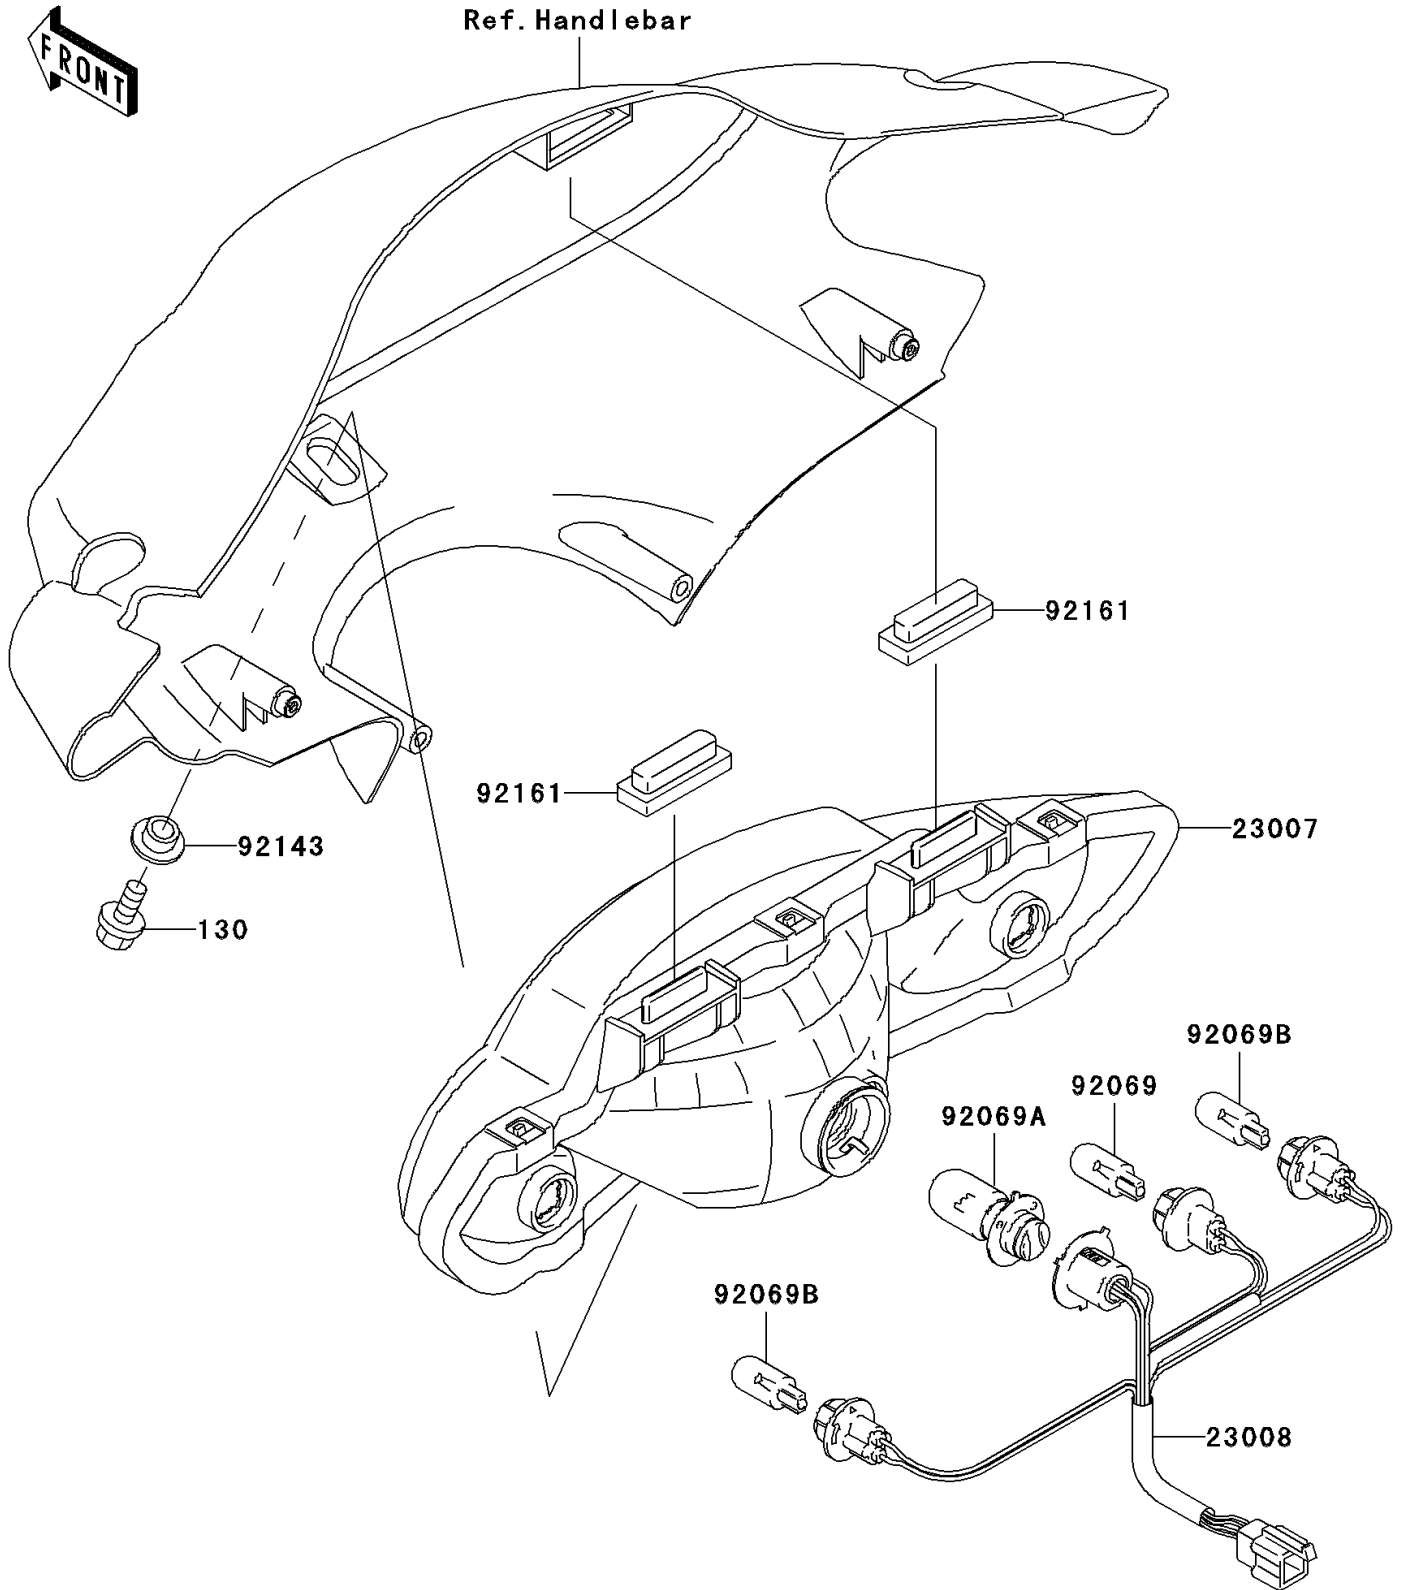

2010 AN112 PARTS DIAGRAM

Headlight(s)

F2710

2010 AN112 PARTS LIST

Headlight(s)

ITEM NAME	PART NUMBER	QUANTITY
BOLT-FLANGED,6X12 (Ref # 130)	130BB0612	1
LENS-COMP,HEAD LAMP (Ref # 23007)	23007-1435	1
SOCKET-ASSY,HEAD LAMP (Ref # 23008)	23008-0033	1
BULB,12V 3.4W,T10 (Ref # 92069)	92069-1007	1
BULB,12V 32/32W (Ref # 92069A)	92069-1123	1
BULB,12V 10W (Ref # 92069B)	92069-1124	2
COLLAR,L=6.6 (Ref # 92143)	92143-1088	1
DAMPER (Ref # 92161)	92161-1306	2