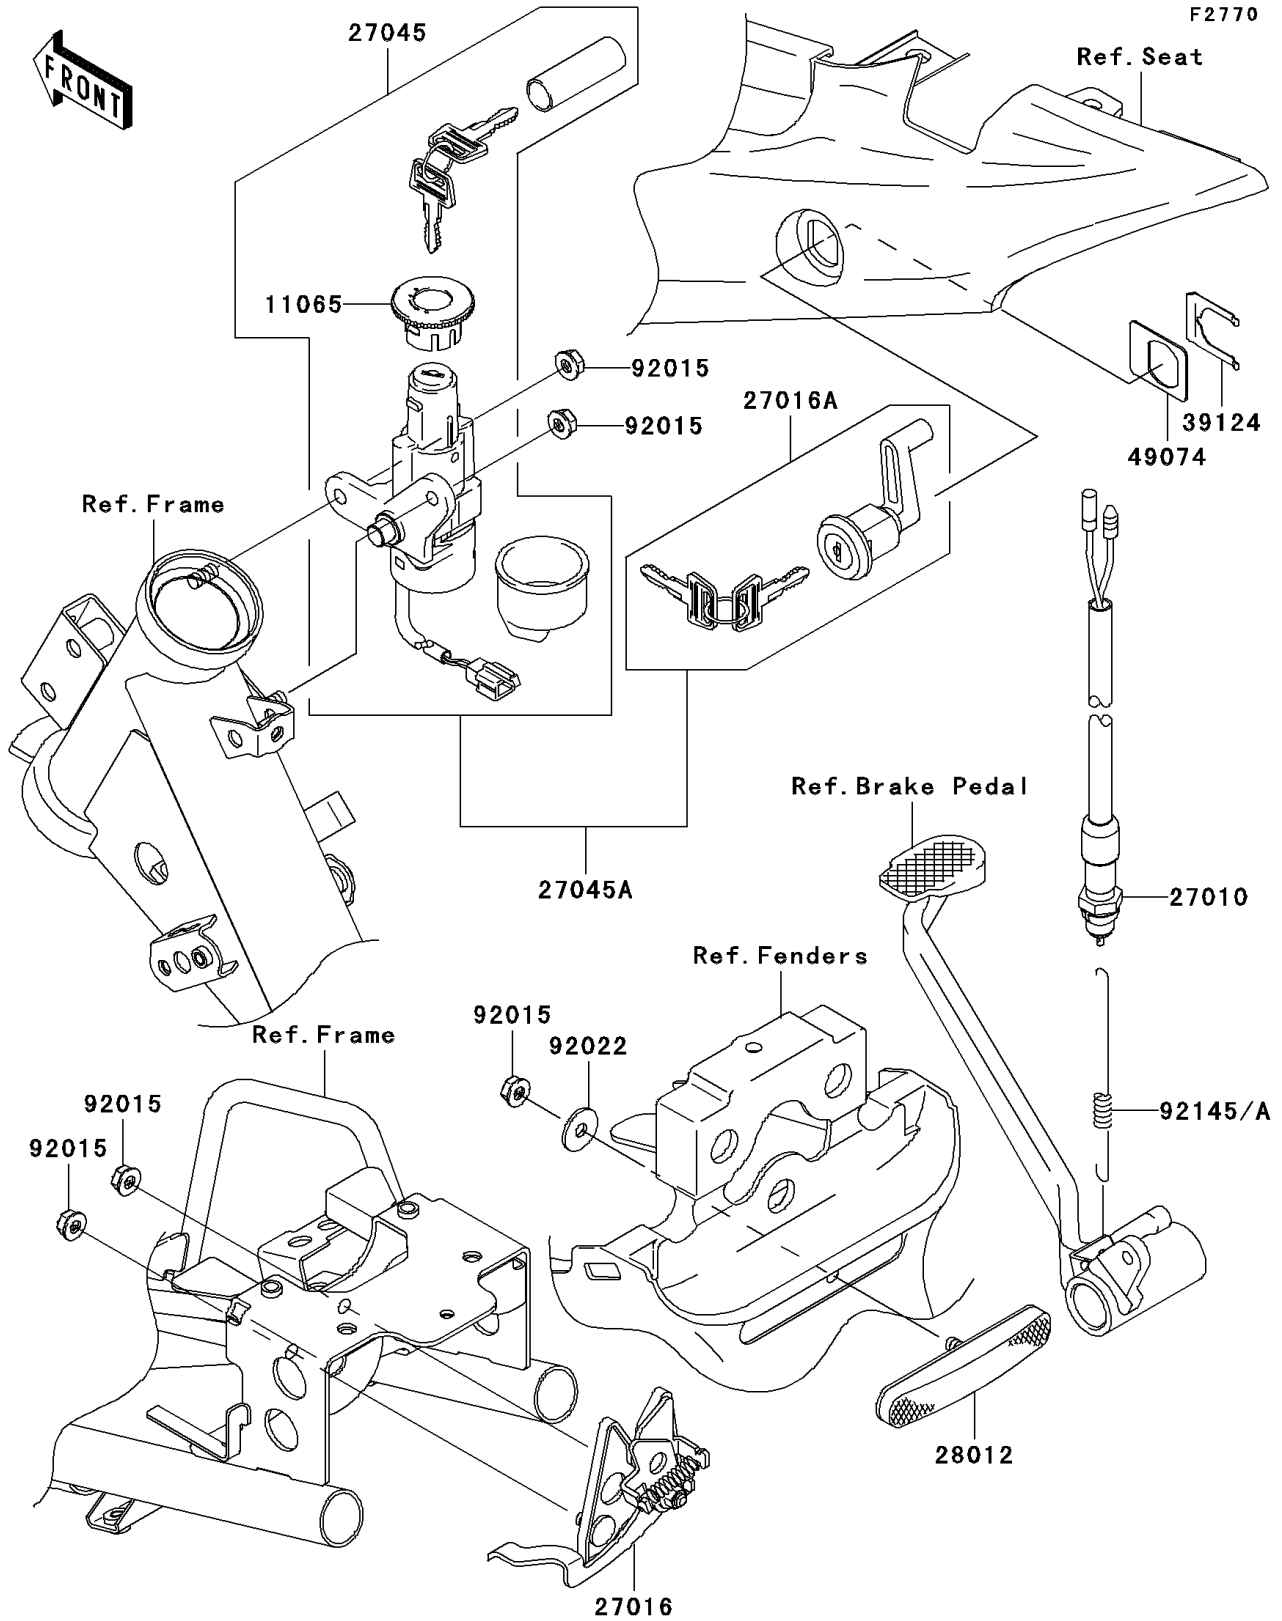

# 2008 AN112 PARTS DIAGRAM

## Ignition Switch

## 2008 AN112 PARTS LIST

### Ignition Switch

ITEM NAME	PART NUMBER	QUANTITY
CAP,IGNITION SWITCH (Ref # 11065)	11065-0149	1
SWITCH,REAR BRAKE (Ref # 27010)	27010-0044	1
LOCK-ASSY,SEAT (Ref # 27016)	27016-0010	1
LOCK-ASSY,SEAT (Ref # 27016A)	27016-5352	1
SWITCH-ASSY (Ref # 27045)	27045-0007	1
SWITCH-ASSY (Ref # 27045A)	27045-5382	1
REFLECTOR-REFLEX (Ref # 28012)	28012-1081	1
SNAP,SEAT LOCK (Ref # 39124)	39124-0002	1
PLATE-THRUST (Ref # 49074)	49074-0001	1
NUT,FLANGED,6MM (Ref # 92015)	92015-1367	5
WASHER,6.5X20X1.6 (Ref # 92022)	92022-1557	1
SPRING,REAR BRAKE SWITCH (Ref # 92145)	92145-0250	1
SPRING,REAR BRAKE SWITCH (Ref # 92145A)	92145-0545	1