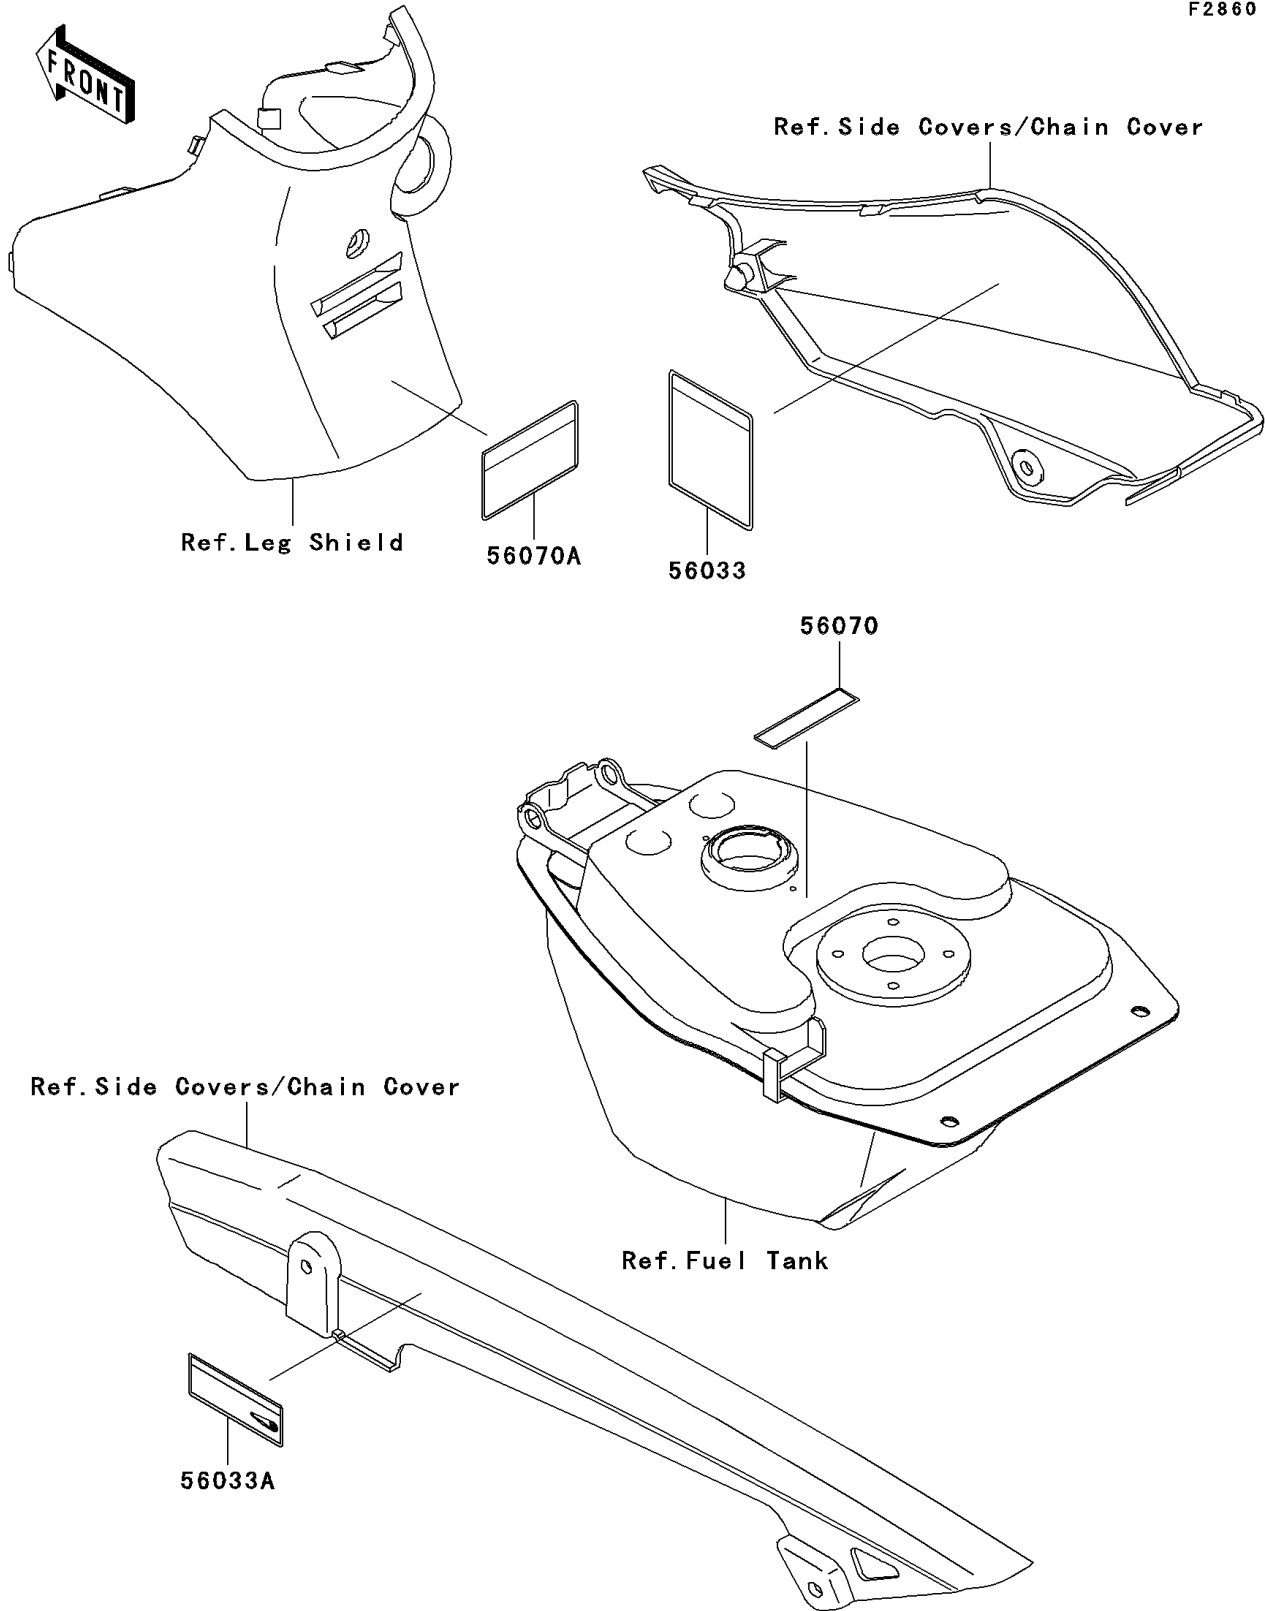

2010 AN112 PARTS DIAGRAM

Labels

F2860

2010 AN112 PARTS LIST

Labels

ITEM NAME	PART NUMBER	QUANTITY
LABEL-MANUAL,BATTERY VENT (Ref # 56033)	56033-1127	1
LABEL-MANUAL,CHAIN (Ref # 56033A)	56033-1134	1
LABEL-WARNING,FUEL CAUTION (Ref # 56070)	56070-1178	1
LABEL-WARNING,OWNER'S MANUAL (Ref # 56070A)	56070-1192	1