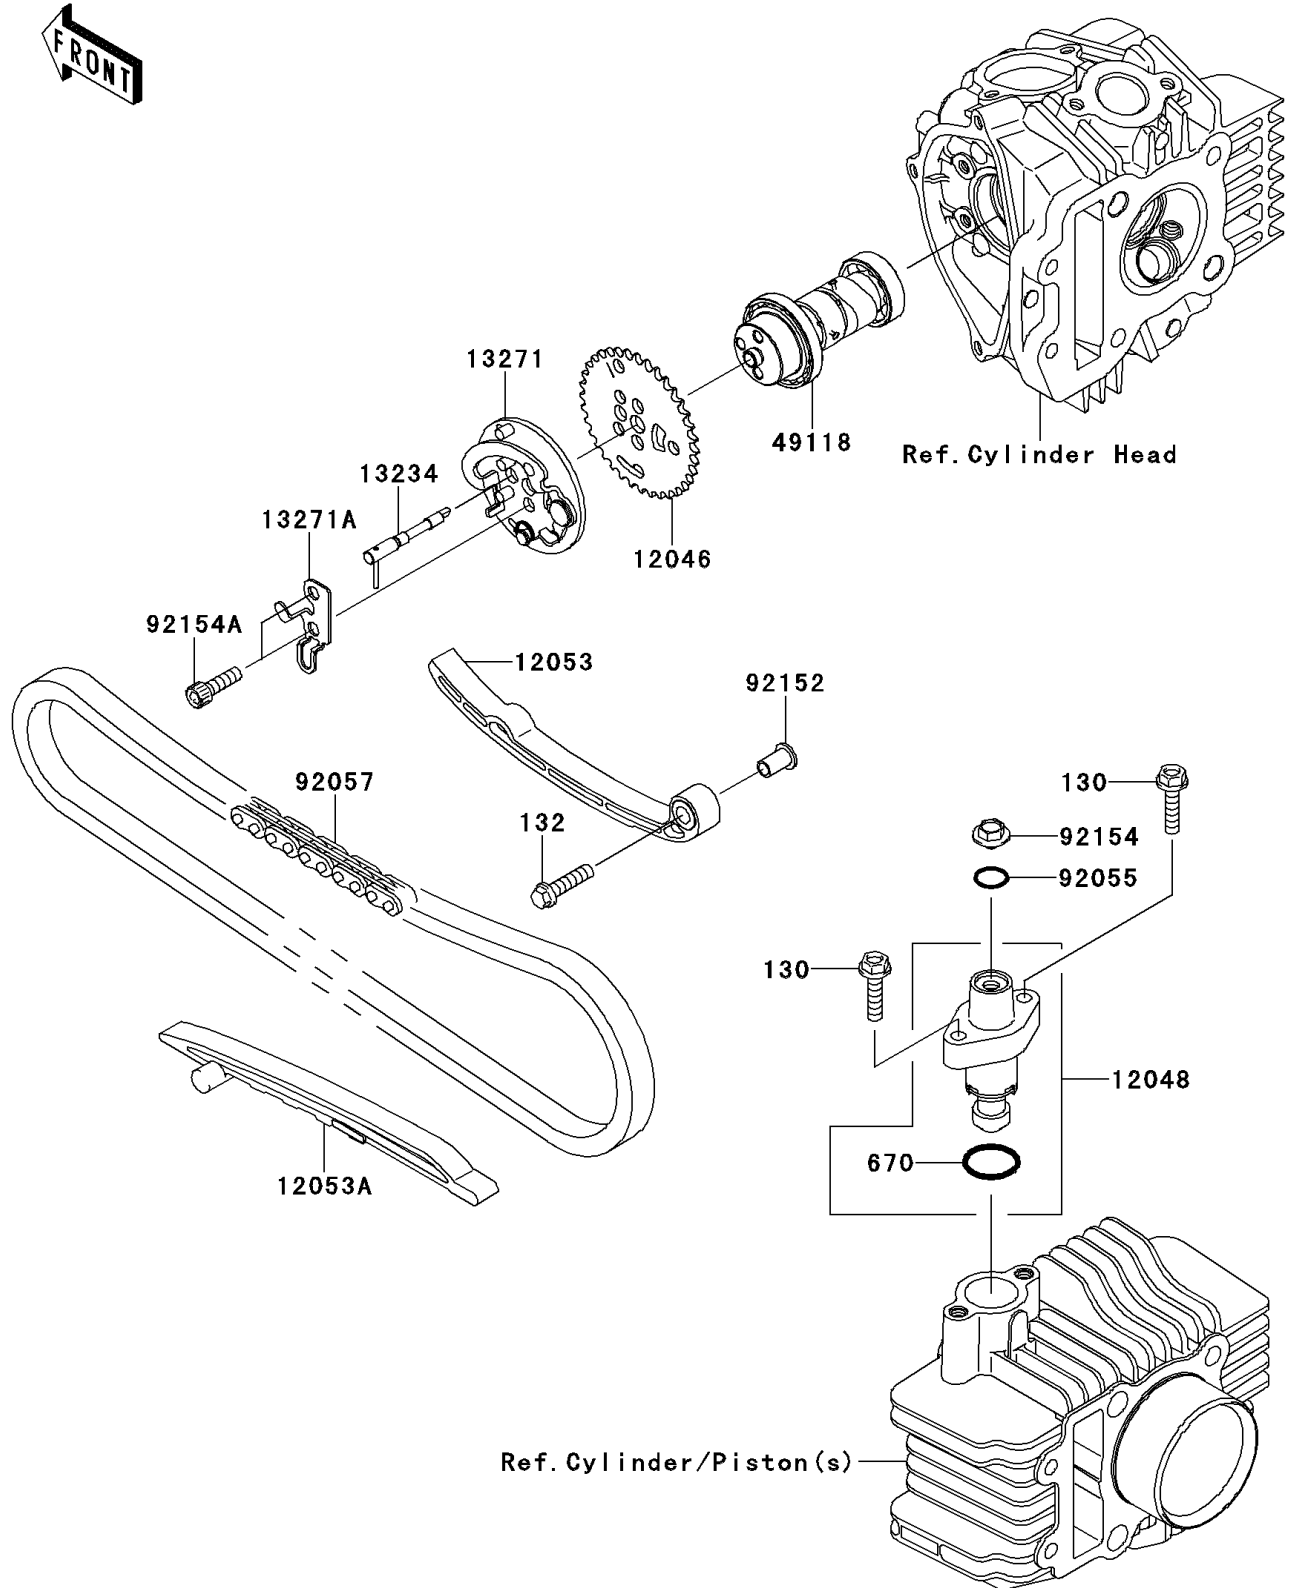

2012 EDGE VR PARTS DIAGRAM

Camshaft(s)/Tensioner

E1230

2012 EDGE VR PARTS LIST

Camshaft(s)/Tensioner

ITEM NAME	PART NUMBER	QUANTITY
BOLT-FLANGED,6X25 (Ref # 130)	130BA0625	2
BOLT-FLANGED-SMALL,6X25 (Ref # 132)	132BA0625	1
O RING,21MM (Ref # 670)	670D2021	1
SPROCKET (Ref # 12046)	12046-0059	1
TENSIONER-ASSY (Ref # 12048)	12048-0036	1
GUIDE-CHAIN (Ref # 12053)	12053-0185	1
GUIDE-CHAIN (Ref # 12053A)	12053-1461	1
SHAFT-COMP (Ref # 13234)	13234-0590	1
PLATE (Ref # 13271)	13271-0948	1
PLATE (Ref # 13271A)	13271-0950	1
CAMSHAFT-COMP (Ref # 49118)	49118-0769	1
RING-O,9.8X2.4 (Ref # 92055)	92055-0060	1
CHAIN,CAM,94L (Ref # 92057)	92057-0564	1
COLLAR,CHAIN GUIDE (Ref # 92152)	92152-1369	1
BOLT,FLANGED,6X6 (Ref # 92154)	92154-0536	1
BOLT,SOCKET,6X20 (Ref # 92154A)	92154-0790	2