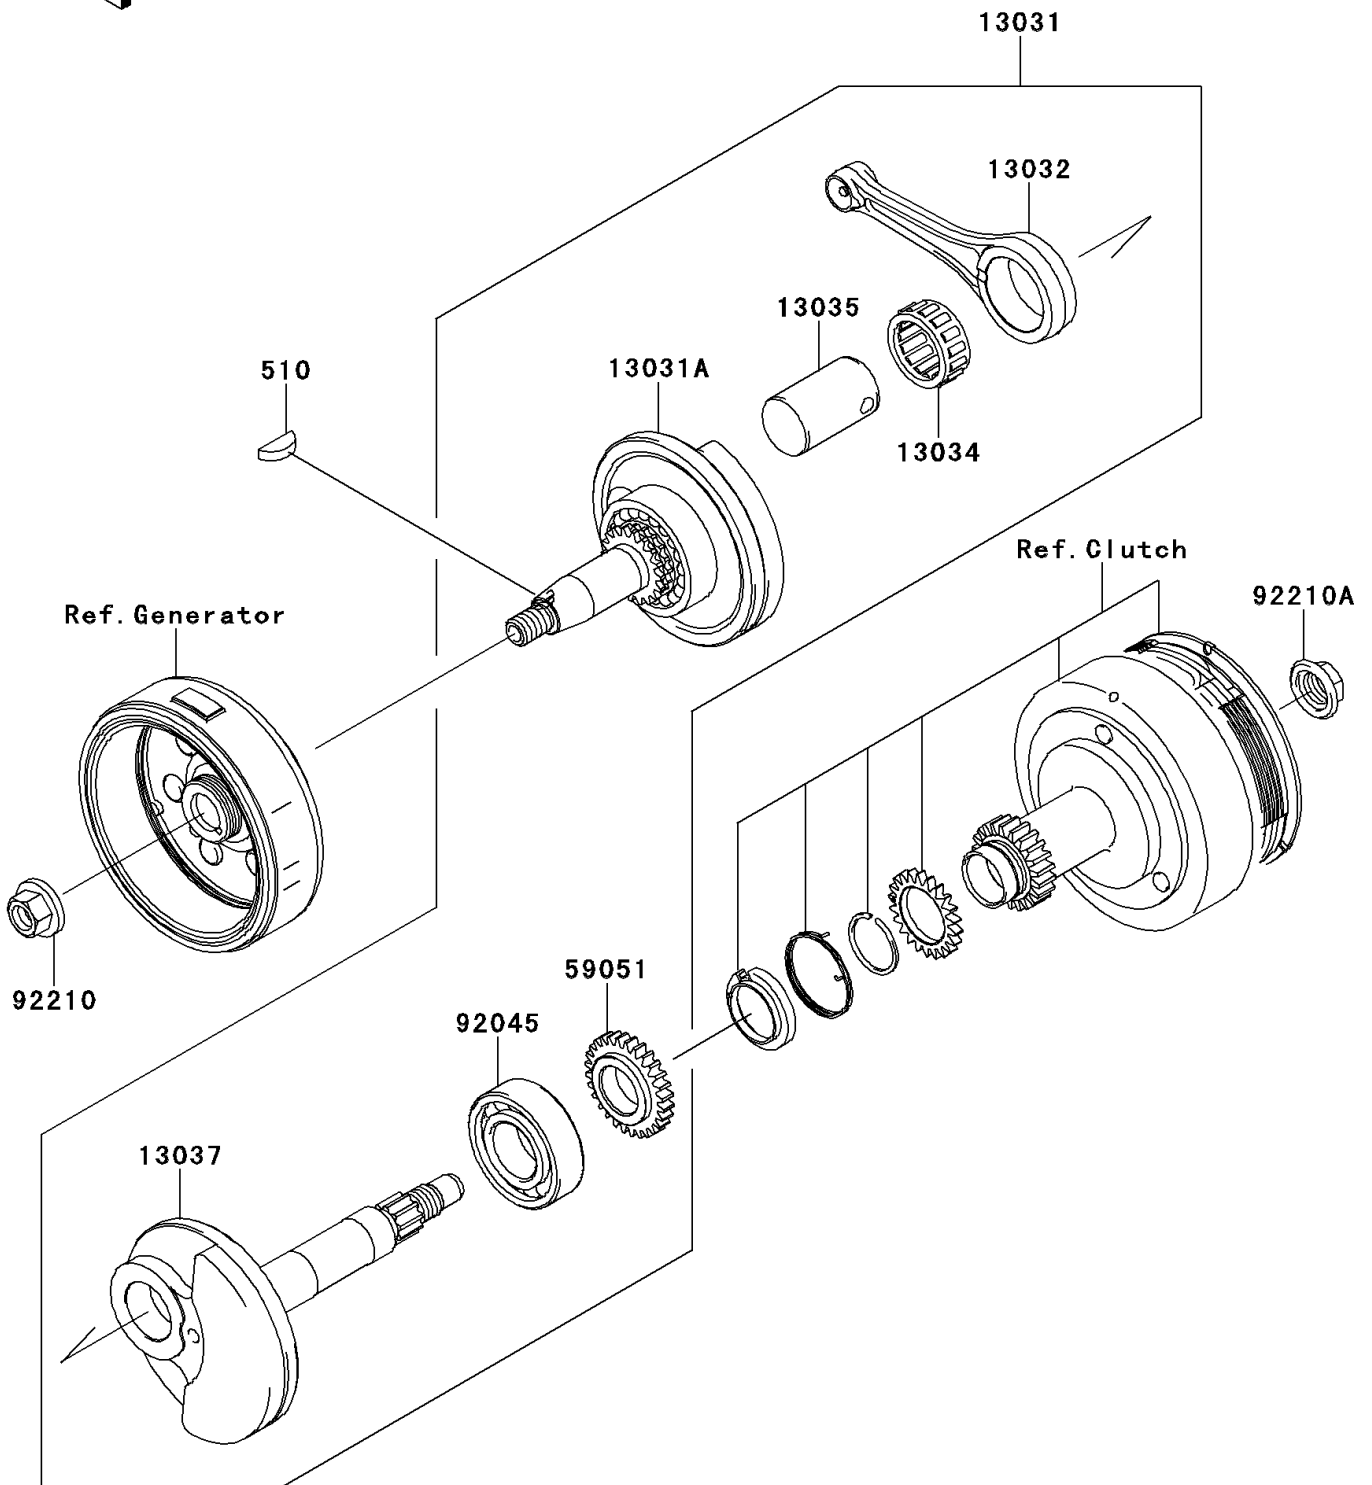

2012 EDGE R PARTS DIAGRAM

Crankshaft

E1321

2012 EDGE R PARTS LIST

Crankshaft

ITEM NAME	PART NUMBER	QUANTITY
KEY-WOODRUFF (Ref # 510)	510A3200	1
CRANKSHAFT-COMP (Ref # 13031)	13031-0721	1
CRANKSHAFT-COMP,LH (Ref # 13031A)	13031-0722	1
ROD-CONNECTING (Ref # 13032)	13032-0074	1
BEARING-BIG END,KT 263314EGC06 (Ref # 13034)	13034-0010	1
PIN-CRANK (Ref # 13035)	13035-0557	1
CRANKSHAFT,RH (Ref # 13037)	13037-0128	1
GEAR-SPUR (Ref # 59051)	59051-1402	1
BEARING-BALL,TMB205CJR2C2 (Ref # 92045)	92045-1293	1
NUT,12MM (Ref # 92210)	92210-0176	1
NUT,14MM (Ref # 92210A)	92210-1374	1