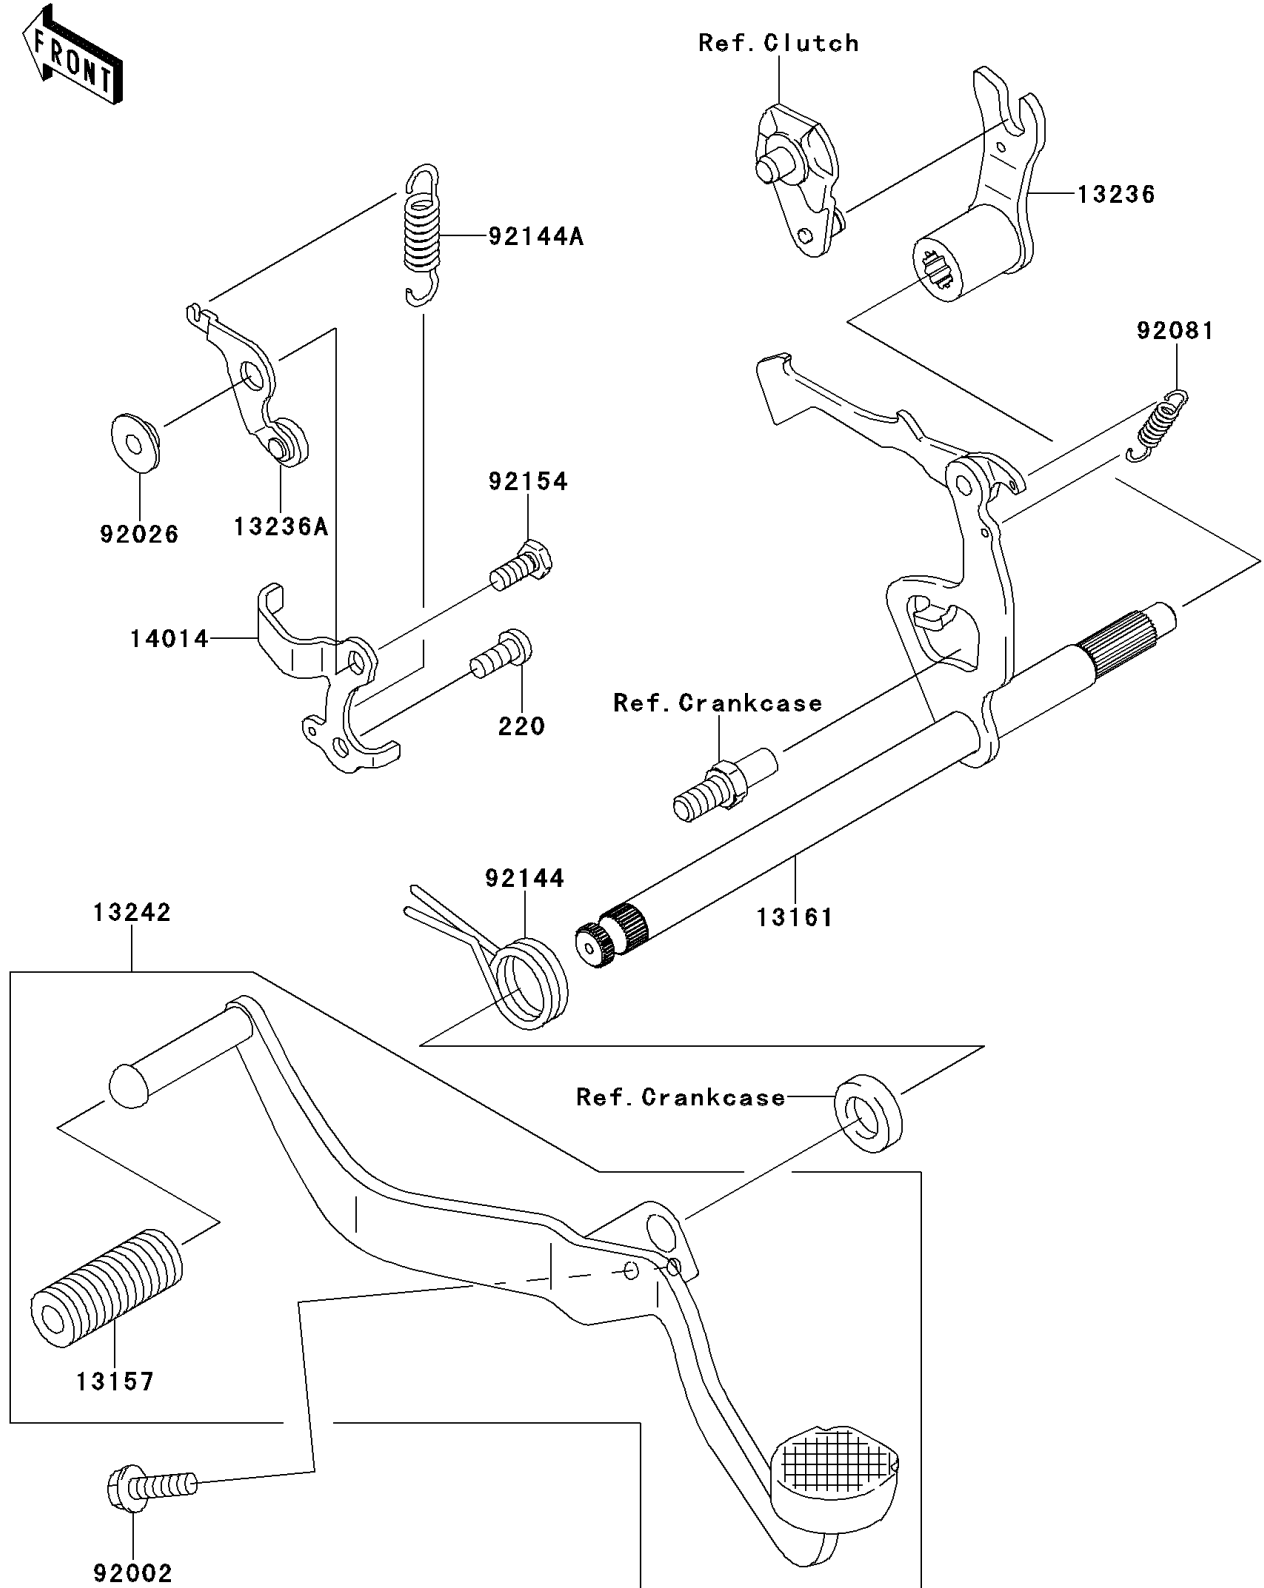

2012 EDGE VR PARTS DIAGRAM

Gear Change Mechanism

E1370

2012 EDGE VR PARTS LIST

Gear Change Mechanism

ITEM NAME	PART NUMBER	QUANTITY
SCREW-PAN-CROS,6X14 (Ref # 220)	220AA0614	1
DAMPER,CHANGE PEDAL (Ref # 13157)	13157-004	1
LEVER-COMP-CHANGE SHAFT (Ref # 13161)	13161-0079	1
LEVER-COMP (Ref # 13236)	13236-0717	1
LEVER-COMP,POSITION (Ref # 13236A)	13236-1256	1
LEVER-ASSY-CHANGE (Ref # 13242)	13242-0073	1
PLATE-POSITION (Ref # 14014)	14014-1118	1
BOLT,6X20 (Ref # 92002)	92002-1237	1
SPACER (Ref # 92026)	92026-1217	1
SPRING,CHANGE LEVER (Ref # 92081)	92081-076	1
SPRING,CHANGE SHAFT RETURN (Ref # 92144)	92144-1107	1
SPRING (Ref # 92144A)	92144-1590	1
BOLT,6X14 (Ref # 92154)	92154-0788	1