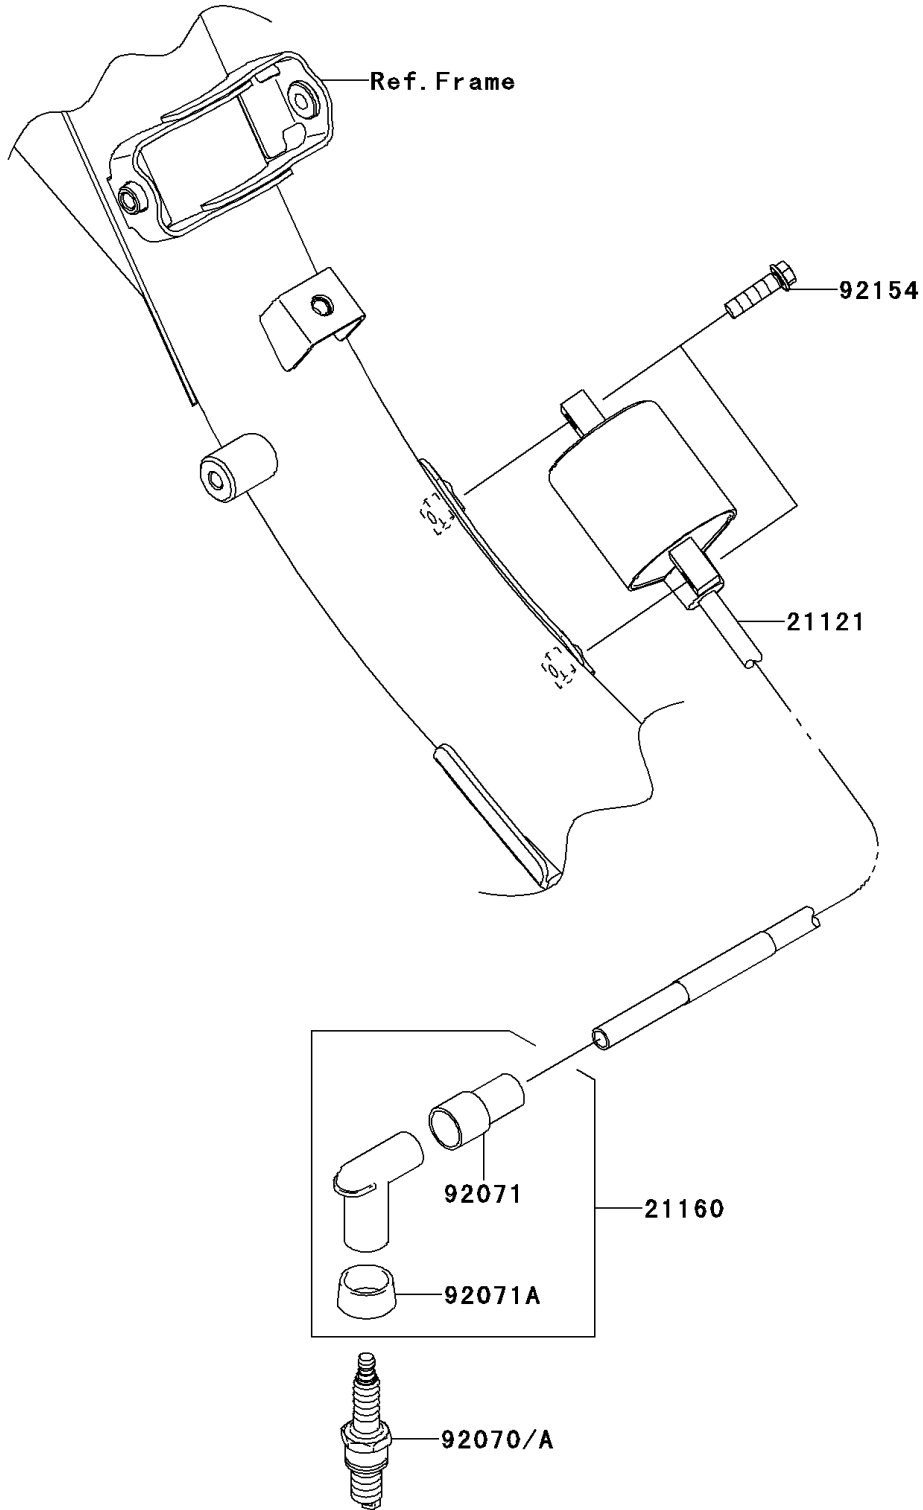

2012 EDGE VR PARTS DIAGRAM

Ignition System

E1830

2012 EDGE VR PARTS LIST

Ignition System

ITEM NAME	PART NUMBER	QUANTITY
COIL-IGNITION (Ref # 21121)	21121-0035	1
CAP-ASSY-PLUG (Ref # 21160)	21160-0001	1
PLUG-SPARK,C6HSA(NGK) (Ref # 92070)	92070-1232	1
PLUG-SPARK,U20FS-U(ND) (Ref # 92070A)		1
GROMMET (Ref # 92071)	92071-0001	1
GROMMET (Ref # 92071A)	92071-0002	1
BOLT,FLANGED,5X18 (Ref # 92154)	92154-0349	2