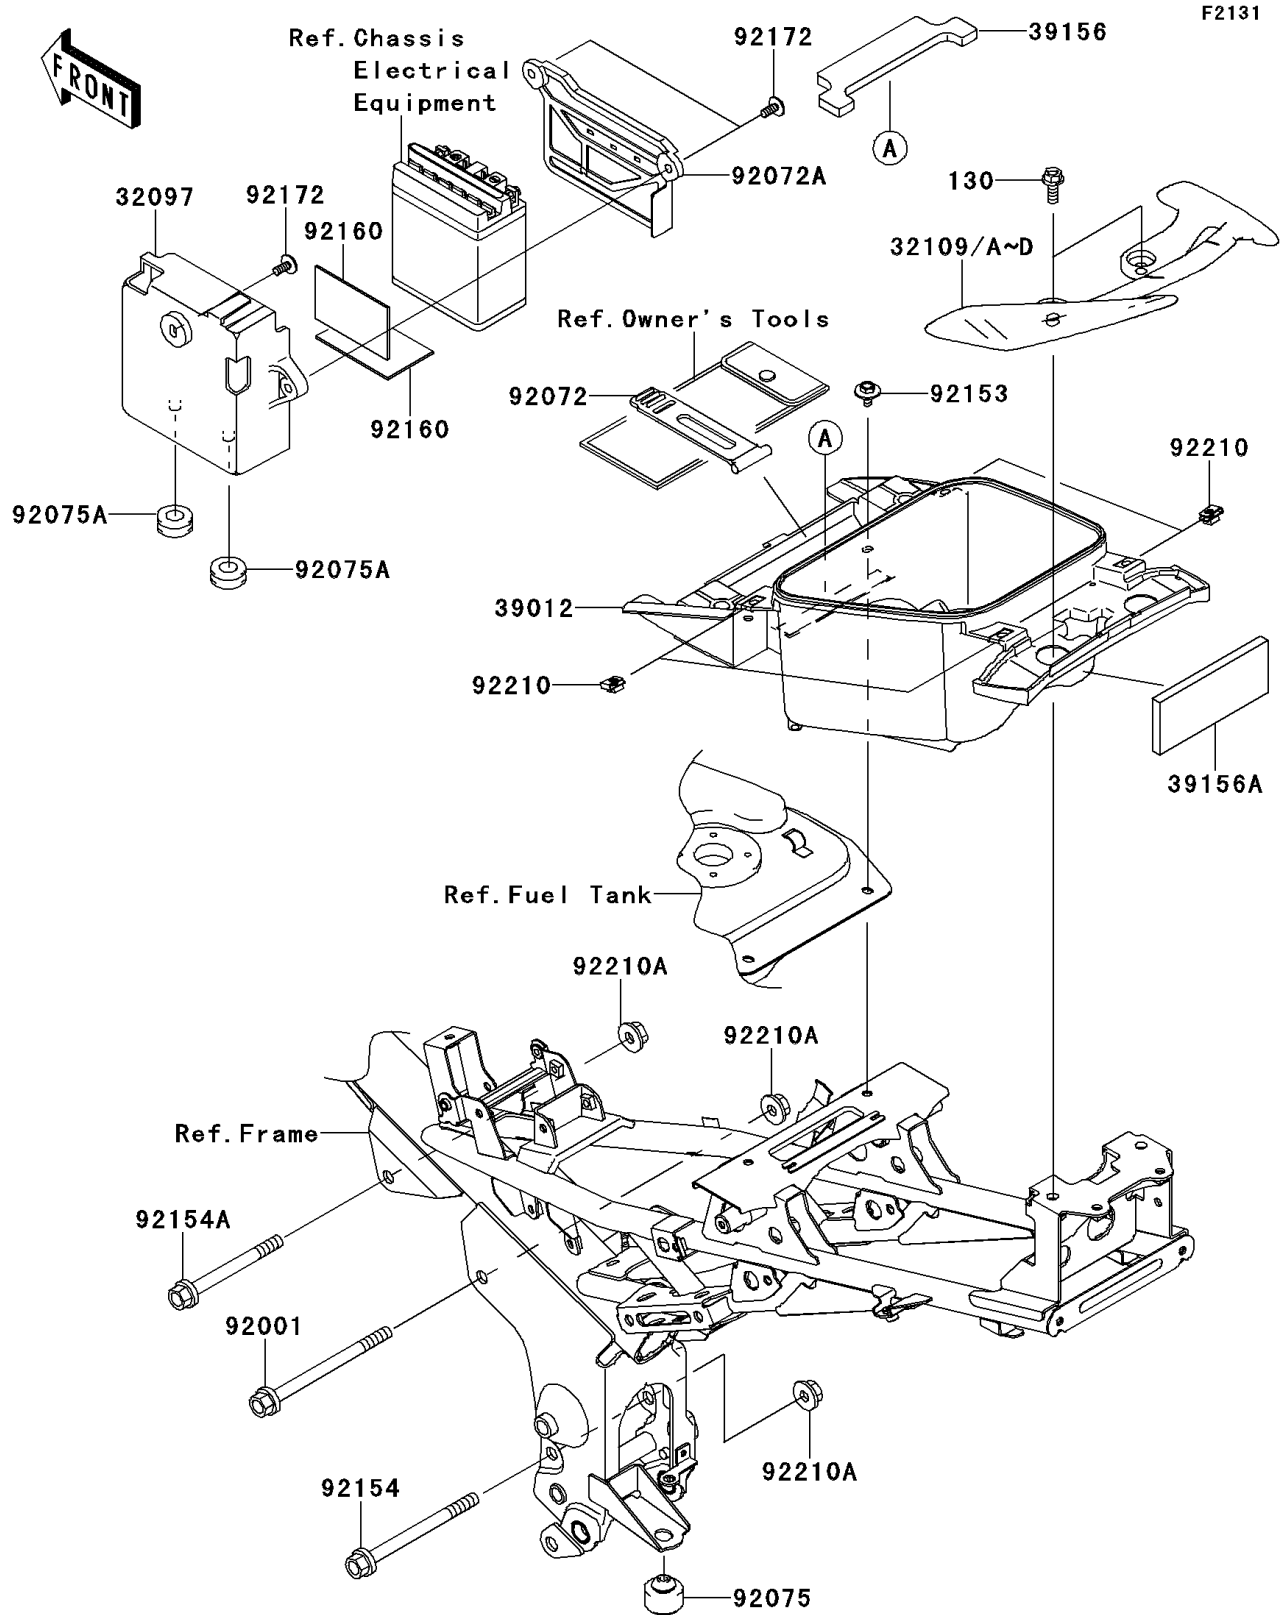

# 2012 EDGE VR PARTS DIAGRAM

## Frame Fittings

## 2012 EDGE VR PARTS LIST

### Frame Fittings

ITEM NAME	PART NUMBER	QUANTITY
BOLT-FLANGED,8X20 (Ref # 130)	130BA0820	2
CASE-BATTERY (Ref # 32097)	32097-1169	1
GRIP-FRAME,P.RED (Ref # 32109A)	32109-0026-21F	1
GRIP-FRAME,M.SILVER (Ref # 32109C)	32109-0026-34G	1
GRIP-FRAME,L.GREEN (Ref # 32109D)	32109-0026-777	1
CASE-STORAGE (Ref # 39012)	39012-0029	1
PAD (Ref # 39156)	39156-0601	1
PAD,AIR CLEANER (Ref # 39156A)	39156-1696	1
BOLT,FLANGED,10X130 (Ref # 92001)	92001-1604	1
BAND,TOOL (Ref # 92072)	92072-0056	1
BAND,BATTERY (Ref # 92072A)	92072-1345	1
DAMPER (Ref # 92075)	92075-015	1
DAMPER (Ref # 92075A)	92075-051	2
BOLT,6X14 (Ref # 92153)	92153-0819	2
BOLT,FLANGED,10X120 (Ref # 92154)	92154-0408	1
BOLT,FLANGED,10X100 (Ref # 92154A)	92154-0754	1
DAMPER,BATTERY (Ref # 92160)	92160-1292	2
SCREW,6X14 (Ref # 92172)	92172-0055	3
NUT,PLATE,5MM (Ref # 92210)	92210-0262	4
NUT (Ref # 92210A)	92210-0607	3