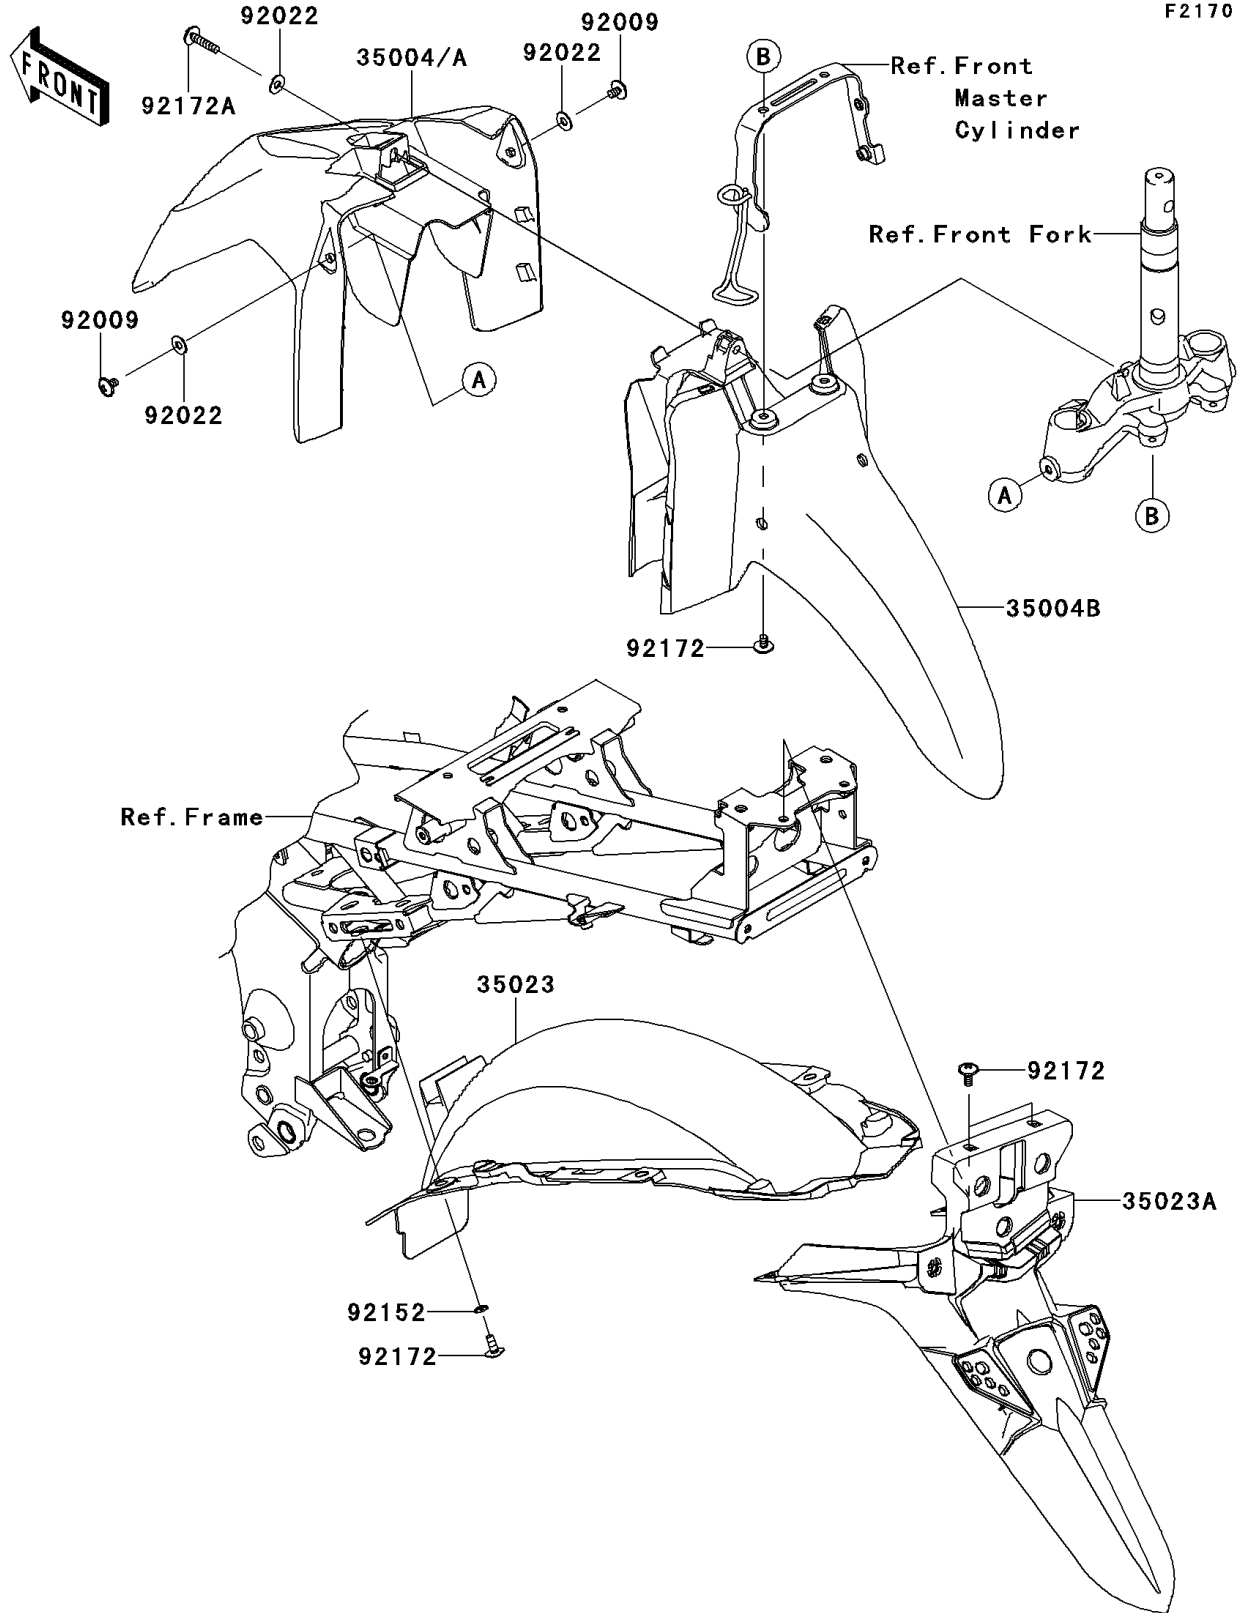

2012 EDGE R PARTS DIAGRAM

Fenders

2012 EDGE R PARTS LIST

Fenders

ITEM NAME	PART NUMBER	QUANTITY
FENDER-FRONT,FR,EBONY (Ref # 35004)	35004-0126-20A	1
FENDER-FRONT,RR,F.BLACK (Ref # 35004B)	35004-0127-6Z	1
FENDER-REAR,FR,F.BLACK (Ref # 35023)	35023-0165-6Z	1
FENDER-REAR,RR,F.BLACK (Ref # 35023A)	35023-0166-6Z	1
SCREW,6X10 (Ref # 92009)	92009-1729	2
WASHER,6.5X16X1 (Ref # 92022)	92022-1143	3
COLLAR,6.4X8X3.3 (Ref # 92152)	92152-0813	2
SCREW,6X14 (Ref # 92172)	92172-0055	6
SCREW,6X28 (Ref # 92172A)	92172-0348	1