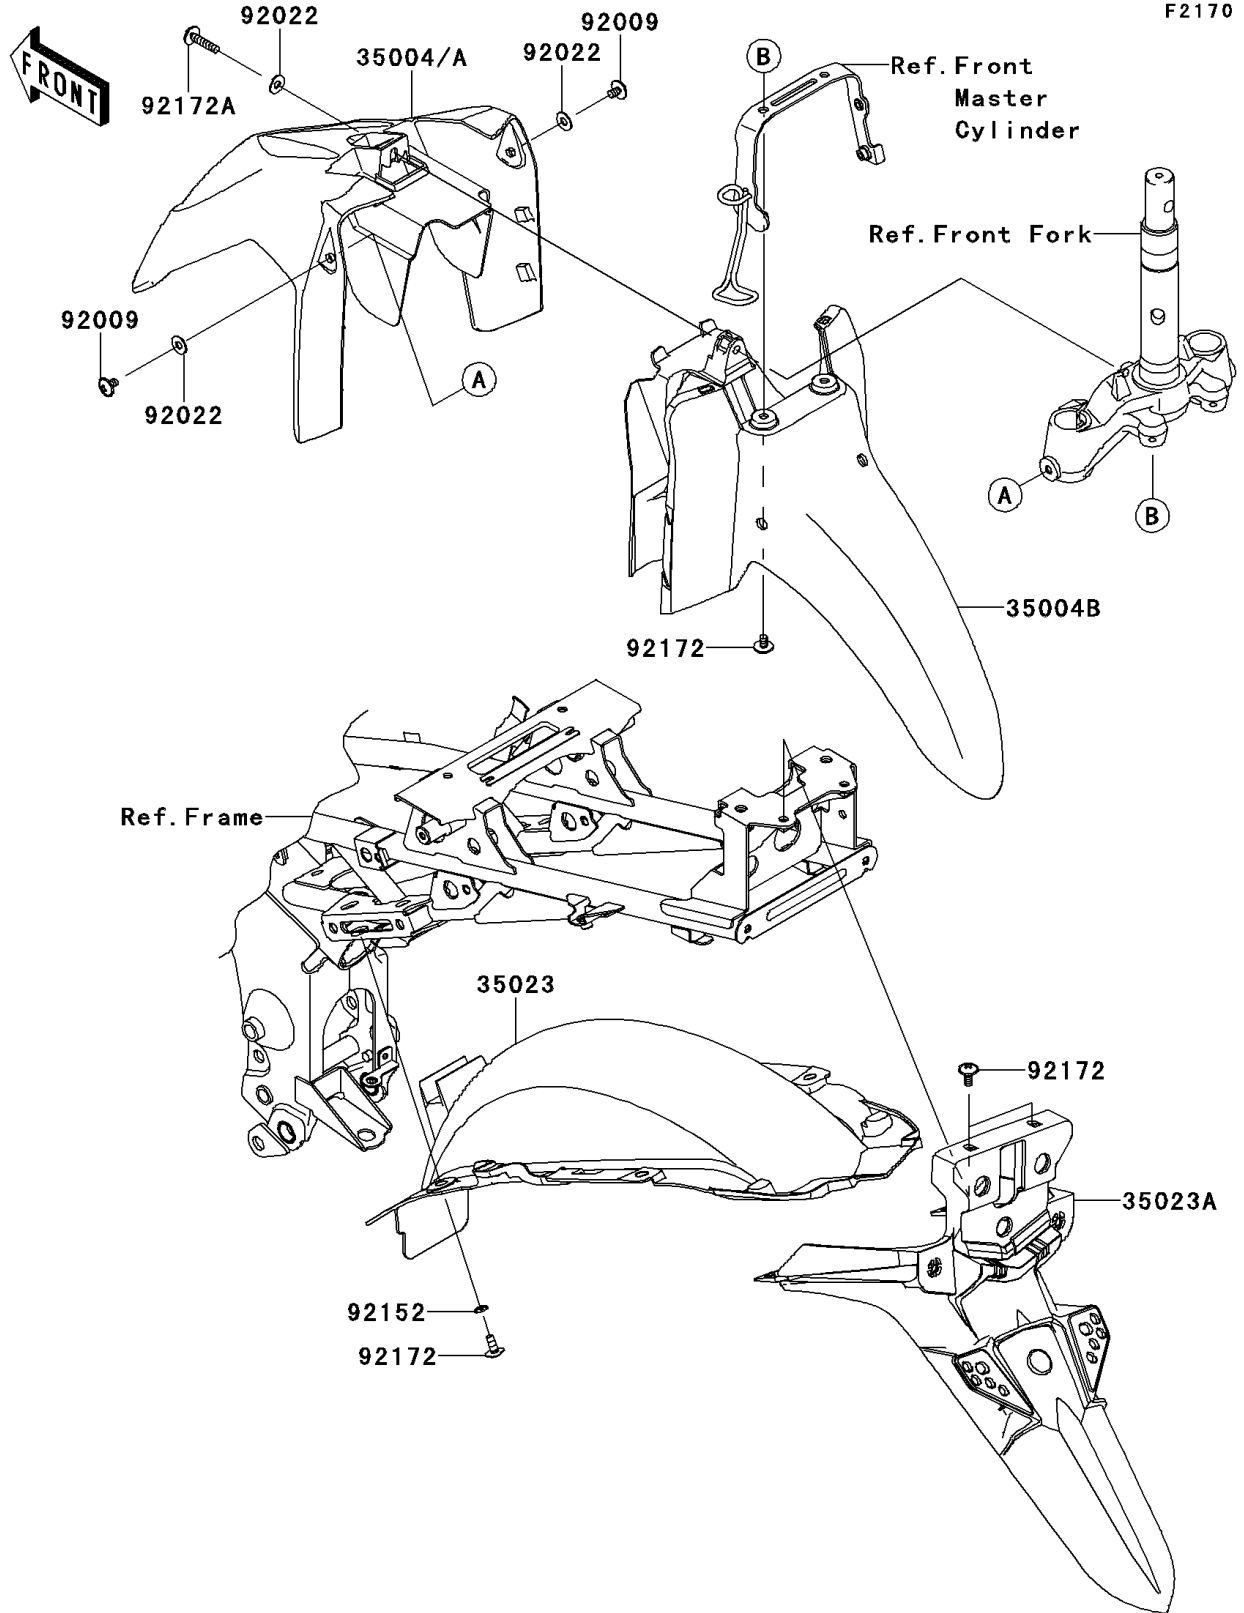

2012 EDGE VR PARTS DIAGRAM

Fenders

2012 EDGE VR PARTS LIST

Fenders

ITEM NAME	PART NUMBER	QUANTITY
FENDER-FRONT,FR,M.F.S.BLACK (Ref # 35004A)	35004-0126-21P	1
FENDER-FRONT,RR,F.BLACK (Ref # 35004B)	35004-0127-6Z	1
FENDER-REAR,FR,F.BLACK (Ref # 35023)	35023-0165-6Z	1
FENDER-REAR,RR,F.BLACK (Ref # 35023A)	35023-0166-6Z	1
SCREW,6X10 (Ref # 92009)	92009-1729	2
WASHER,6.5X16X1 (Ref # 92022)	92022-1143	3
COLLAR,6.4X8X3.3 (Ref # 92152)	92152-0813	2
SCREW,6X14 (Ref # 92172)	92172-0055	6
SCREW,6X28 (Ref # 92172A)	92172-0348	1