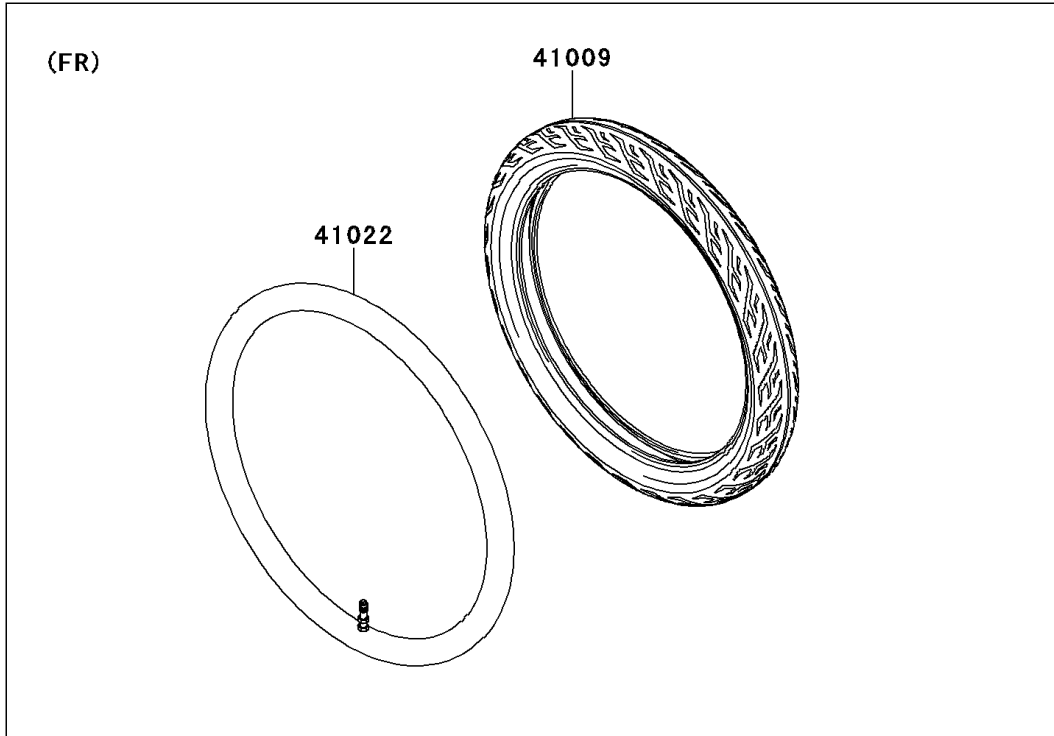

2012 EDGE VR PARTS DIAGRAM

Tires(SCF)

F2210A

2012 EDGE VR PARTS LIST

Tires(SCF)

ITEM NAME	PART NUMBER	QUANTITY
TIRE,FR,70/90-17 38P,NR73(IRC) (Ref # 41009)	41009-0101	1
TIRE,RR,80/90-17 44P,NR73(IRC) (Ref # 41009A)	41009-0102	1
TUBE-TIRE,FR,70/90-17(IRC) (Ref # 41022)	41022-0011	1
TUBE-TIRE,RR,80/90-17(IRC) (Ref # 41022A)	41022-0012	1