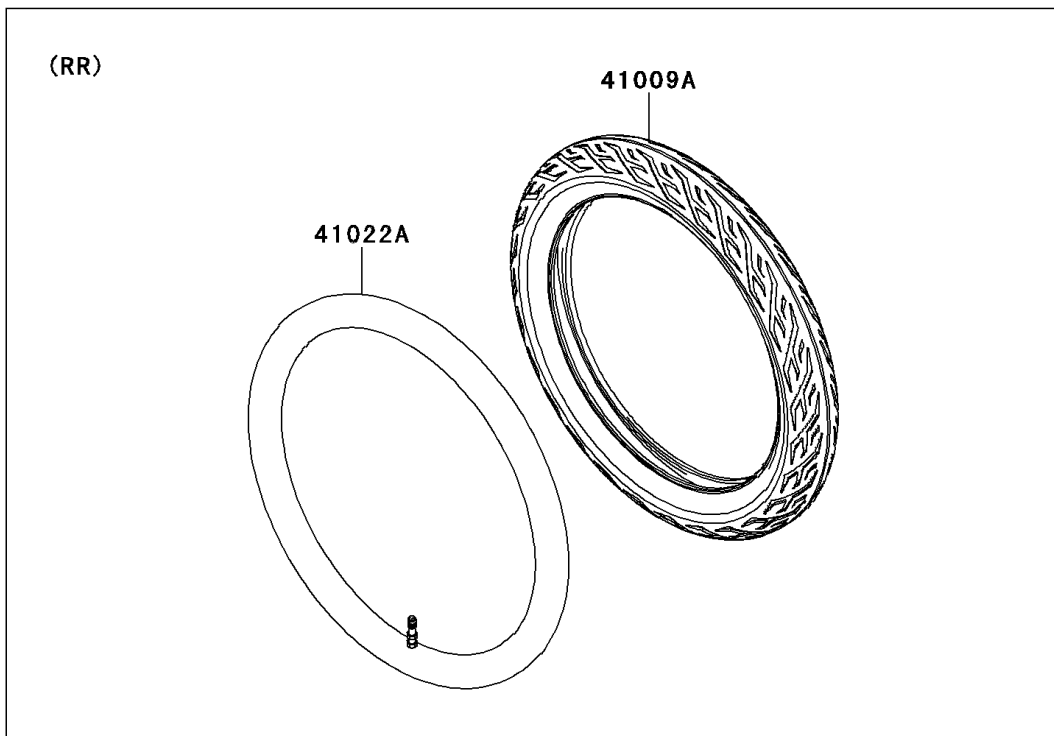

2012 EDGE VR PARTS DIAGRAM

Tires(SCF)

F2210A

2012 EDGE VR PARTS LIST

Tires(SCF)

ITEM NAME	PART NUMBER	QUANTITY
TIRE,FR,70/90-17 38P,NR73(IRC) (Ref # 41009)	41009-0101	1
TIRE,RR,80/90-17 44P,NR73(IRC) (Ref # 41009A)	41009-0102	1
TUBE-TIRE,FR,70/90-17(IRC) (Ref # 41022)	41022-0011	1
TUBE-TIRE,RR,80/90-17(IRC) (Ref # 41022A)	41022-0012	1