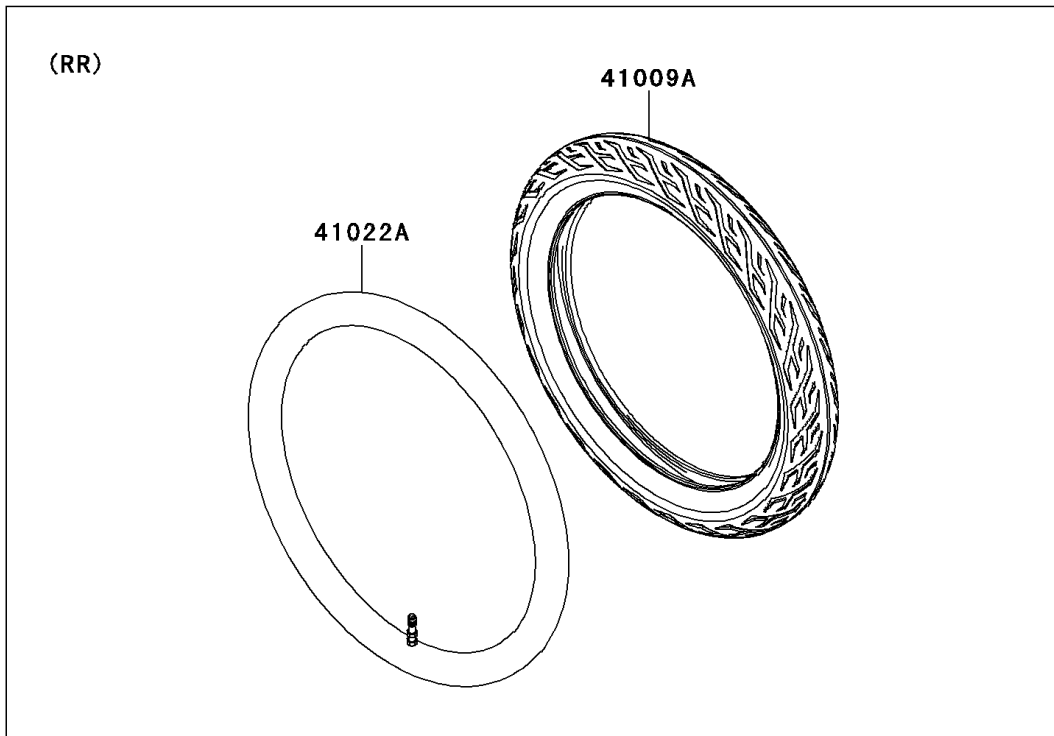

2012 EDGE VR PARTS DIAGRAM

Tires(SCF)

F2210A

2012 EDGE VR PARTS LIST

Tires(SCF)

ITEM NAME	PART NUMBER	QUANTITY
TIRE,FR,70/90-17 38P,NR73(IRC) (Ref # 41009)	41009-0101	1
TIRE,RR,80/90-17 44P,NR73(IRC) (Ref # 41009A)	41009-0102	1
TUBE-TIRE,FR,70/90-17(IRC) (Ref # 41022)	41022-0011	1
TUBE-TIRE,RR,80/90-17(IRC) (Ref # 41022A)	41022-0012	1