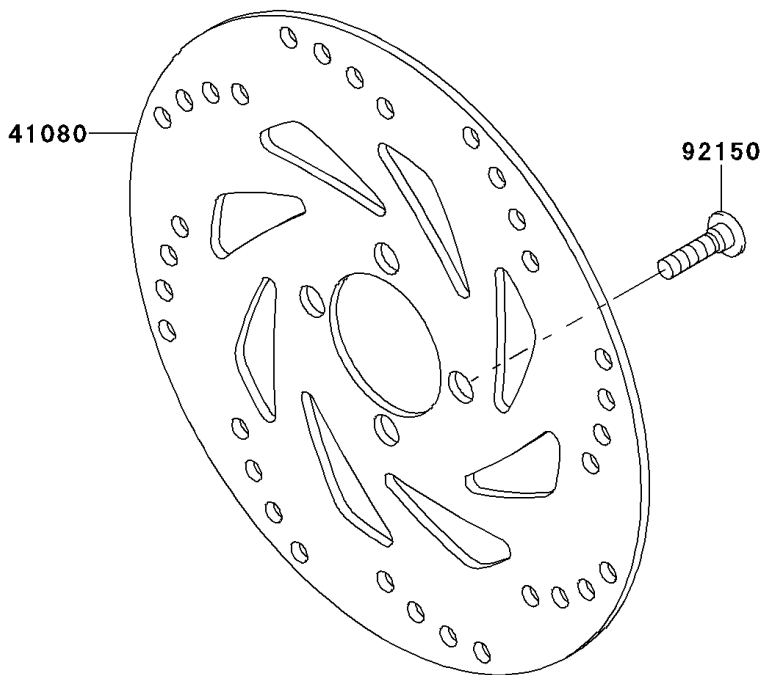

2012 EDGE VR PARTS DIAGRAM

Front Brake

F2292

2012 EDGE VR PARTS LIST

Front Brake

ITEM NAME	PART NUMBER	QUANTITY
DISC,FR (Ref # 41080)	41080-0566	1
CALIPER-ASSY,BLACK (Ref # 43041)	43041-0322-25S	1
HOLDER-COMP-CALIPER (Ref # 43044)	43044-0069	1
SHAFT-CALIPER (Ref # 43045)	43045-0007	1
SHAFT-CALIPER (Ref # 43045A)	43045-1010	1
PISTON-CALIPER (Ref # 43048)	43048-1066	2
PACKING (Ref # 43049)	43049-1063	2
PACKING (Ref # 43049A)	43049-1064	2
BREATHER-BRAKE (Ref # 43056)	43056-1056	1
CAP-BREATHER (Ref # 43057)	43057-1001	1
PAD-ASSY-BRAKE (Ref # 43082)	43082-0085	1
BOOT,CALIPER (Ref # 49006)	49006-1088	1
BOOT,CALIPER (Ref # 49006A)	49006-1242	1
WASHER,WAVE (Ref # 92022)	92022-1373	1
PIN,HANGER (Ref # 92043)	92043-1416	2
SPRING,PAD (Ref # 92144)	92144-1847	1
BOLT,8X30 (Ref # 92150)	92150-1728	4
BOLT,FLANGED,8X36 (Ref # 92154)	92154-0334	2
NUT (Ref # 92210)	92210-0765	1