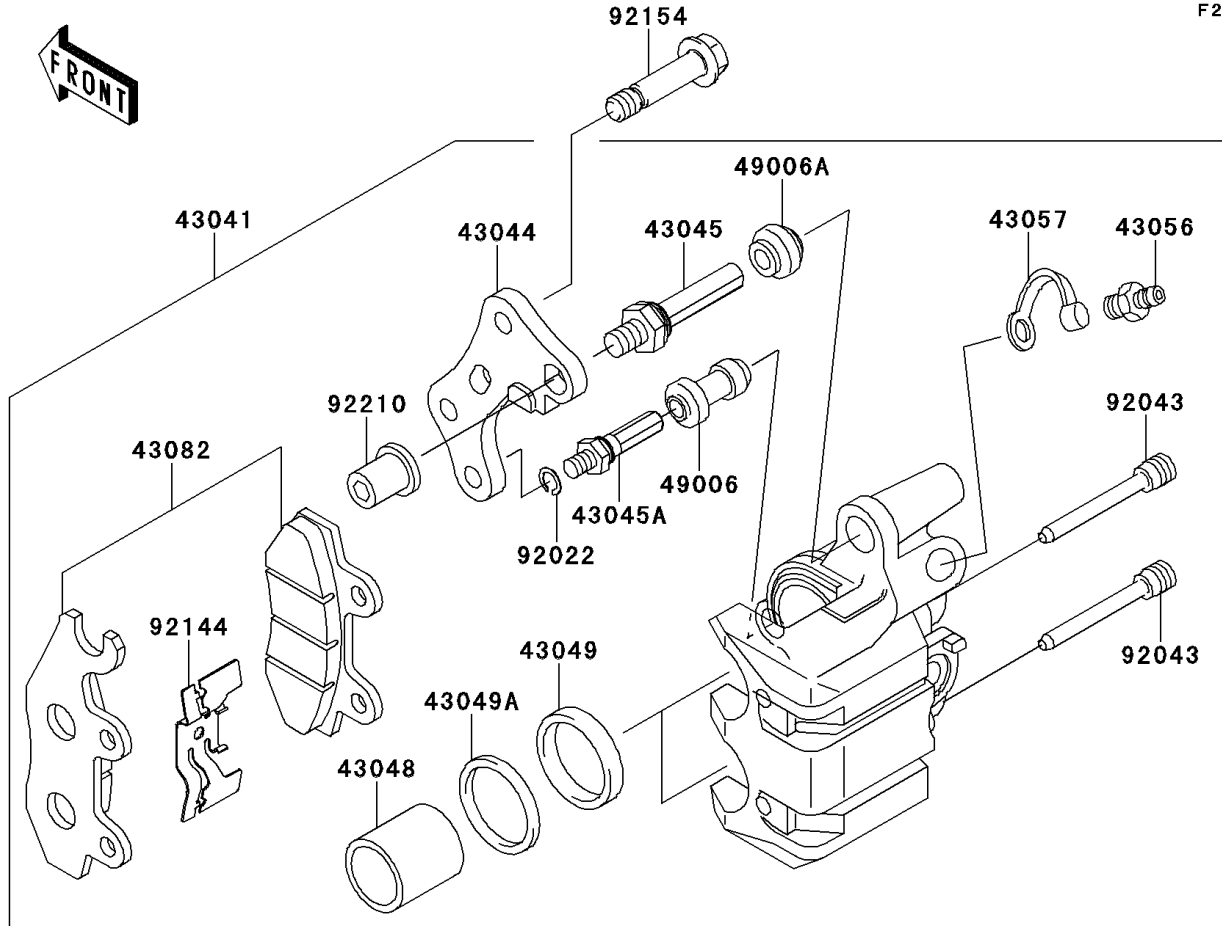

2012 EDGE VR PARTS DIAGRAM

Front Brake

F2292

2012 EDGE VR PARTS LIST

Front Brake

ITEM NAME	PART NUMBER	QUANTITY
DISC,FR (Ref # 41080)	41080-0566	1
CALIPER-ASSY,BLACK (Ref # 43041)	43041-0322-25S	1
HOLDER-COMP-CALIPER (Ref # 43044)	43044-0069	1
SHAFT-CALIPER (Ref # 43045)	43045-0007	1
SHAFT-CALIPER (Ref # 43045A)	43045-1010	1
PISTON-CALIPER (Ref # 43048)	43048-1066	2
PACKING (Ref # 43049)	43049-1063	2
PACKING (Ref # 43049A)	43049-1064	2
BREATHER-BRAKE (Ref # 43056)	43056-1056	1
CAP-BREATHER (Ref # 43057)	43057-1001	1
PAD-ASSY-BRAKE (Ref # 43082)	43082-0085	1
BOOT,CALIPER (Ref # 49006)	49006-1088	1
BOOT,CALIPER (Ref # 49006A)	49006-1242	1
WASHER,WAVE (Ref # 92022)	92022-1373	1
PIN,HANGER (Ref # 92043)	92043-1416	2
SPRING,PAD (Ref # 92144)	92144-1847	1
BOLT,8X30 (Ref # 92150)	92150-1728	4
BOLT,FLANGED,8X36 (Ref # 92154)	92154-0334	2
NUT (Ref # 92210)	92210-0765	1