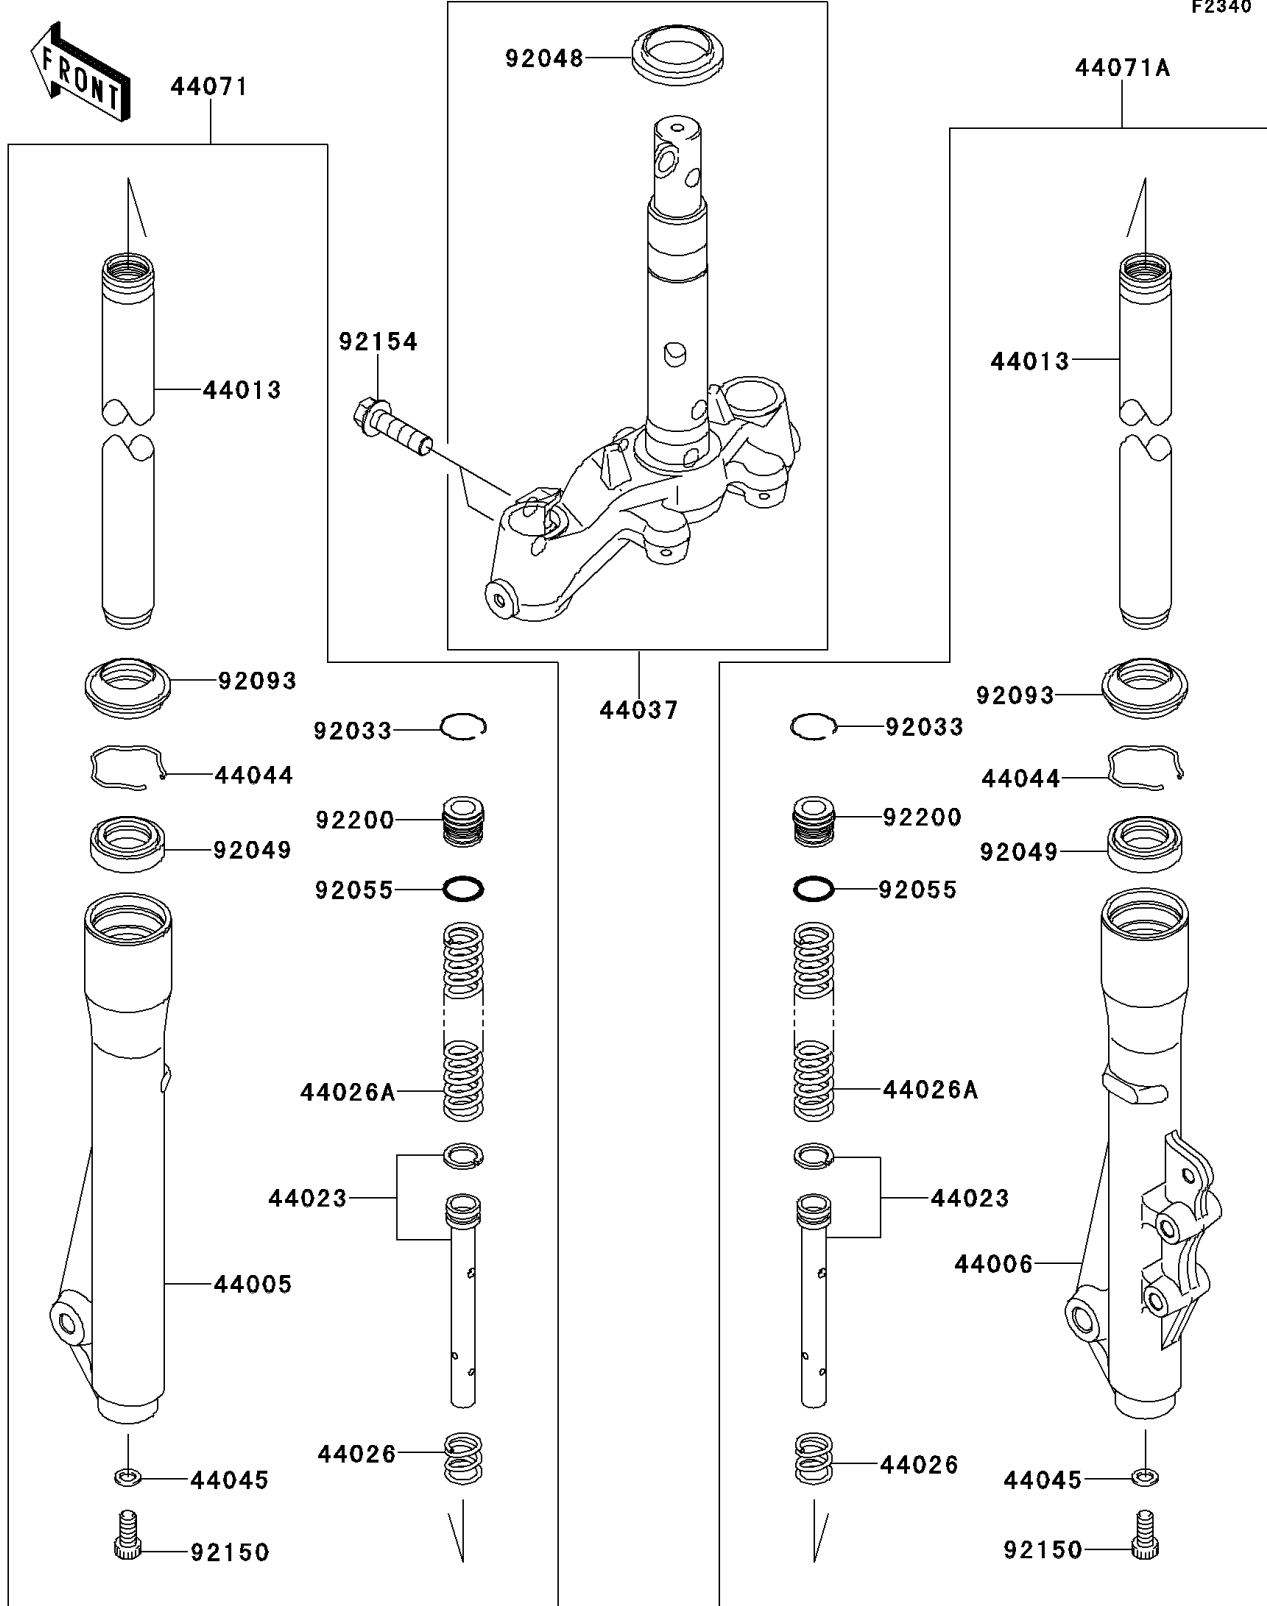

2012 EDGE VR PARTS DIAGRAM

Front Fork

F2340

2012 EDGE VR PARTS LIST

Front Fork

ITEM NAME	PART NUMBER	QUANTITY
PIPE-LEFT FORK OUTER,P.SILVER (Ref # 44005)	44005-0054-458	1
PIPE-RIGHT FORK OUTER,P.SILVER (Ref # 44006)	44006-0053-458	1
PIPE-FORK INNER (Ref # 44013)	44013-0211	2
CYLINDER-SET-FORK (Ref # 44023)	44023-0101	2
SPRING-FRONT FORK (Ref # 44026)	44026-0150	2
SPRING-FRONT FORK (Ref # 44026A)	44026-0172	2
HOLDER-FORK UNDER (Ref # 44037)	44037-0103	1
RING-SNAP,45MM (Ref # 44044)	44044-020	2
GASKET,FORK CYLINDER BOLT (Ref # 44045)	44045-051	2
DAMPER-ASSY,LH,P.SILVER (Ref # 44071)	44071-0786-458	1
DAMPER-ASSY,RH,P.SILVER (Ref # 44071A)	44071-0797-458	1
RING-SNAP (Ref # 92033)	92033-1328	2
RACE,STEERING STEM BEARING (Ref # 92048)	92048-1119	1
SEAL-OIL (Ref # 92049)	92049-0728	2
RING-O (Ref # 92055)	92055-1675	2
SEAL,FORK OUTER TUBE (Ref # 92093)	92093-1559	2
BOLT,SOCKET,8X18 (Ref # 92150)	92150-1432	2
BOLT,FLANGED,10X35 (Ref # 92154)	92154-0353	4
WASHER (Ref # 92200)	92200-1612	2