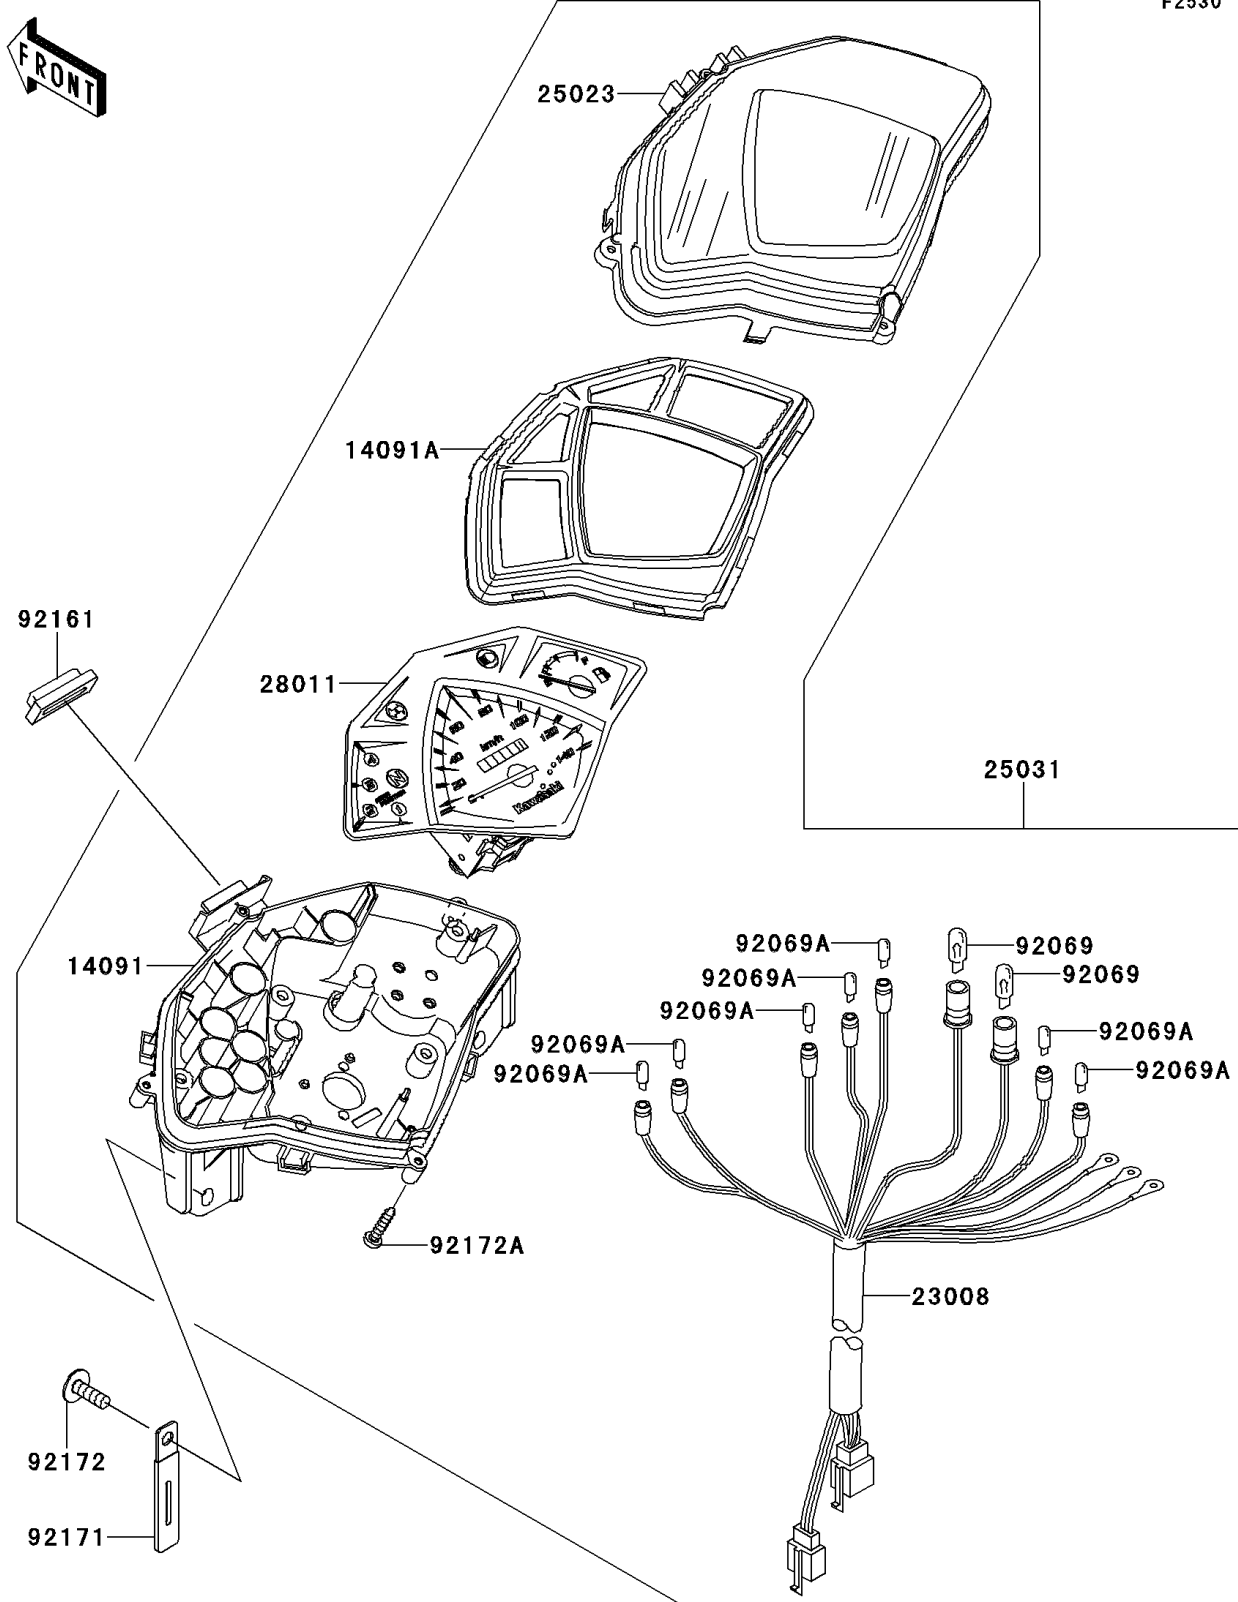

# 2012 EDGE VR PARTS DIAGRAM

Meter(s)

F2530

## 2012 EDGE VR PARTS LIST

Meter(s)

ITEM NAME	PART NUMBER	QUANTITY
COVER,METER,LWR (Ref # 14091)	14091-1799	1
COVER,METER,REFLECTOR (Ref # 14091A)	14091-1800	1
SOCKET-ASSY,METER (Ref # 23008)	23008-0111	1
COVER-METER CASE,UPP (Ref # 25023)	25023-0055	1
METER-ASSY,KPH (Ref # 25031)	25031-0290	1
METER,SPEED&FUEL (Ref # 28011)	28011-0155	1
BULB,12V 1.7W,T10 (Ref # 92069)	92069-1059	2
BULB,12V 1.7W,T6.5 (Ref # 92069A)	92069-1070	7
DAMPER (Ref # 92161)	92161-1306	1
CLAMP,WIRING HARNESS,L=60 (Ref # 92171)	92171-1425	2
SCREW,6X18 (Ref # 92172)	92172-0192	2
SCREW,3X12 (Ref # 92172A)	92172-0475	4