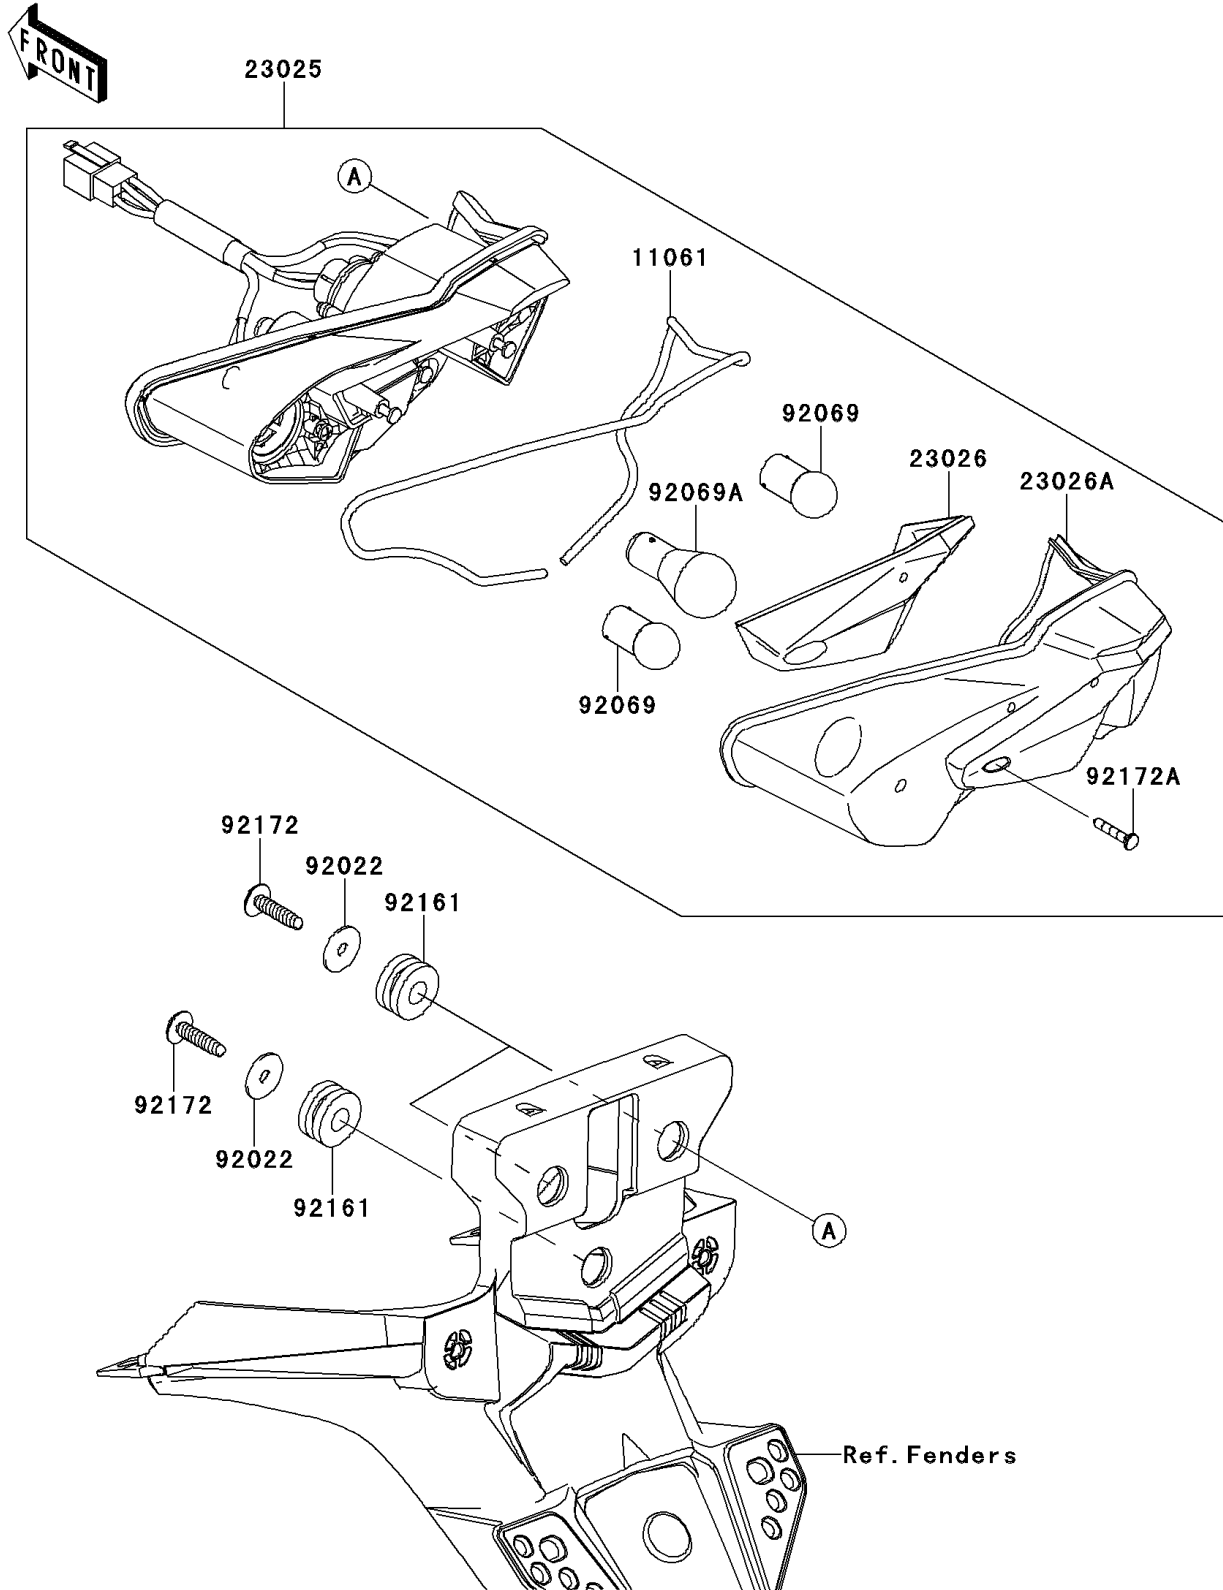

2012 EDGE R PARTS DIAGRAM

Taillight(s)

F2720

2012 EDGE R PARTS LIST

Taillight(s)

ITEM NAME	PART NUMBER	QUANTITY
GASKET (Ref # 11061)	11061-0408	1
LAMP-TAIL (Ref # 23025)	23025-0318	1
LENS,TAIL LAMP,INNER (Ref # 23026)	23026-0019	1
LENS,TAIL LAMP,OUTER (Ref # 23026A)	23026-0020	1
WASHER,5.5X20X1.2 (Ref # 92022)	92022-104	3
BULB,12V 10W (Ref # 92069)	92069-0003	2
BULB,12V 21/5W (Ref # 92069A)	92069-063	1
DAMPER (Ref # 92161)	92161-0264	3
SCREW,TAPPING,5X16 (Ref # 92172)	92172-0175	3
SCREW (Ref # 92172A)	92172-0448	4