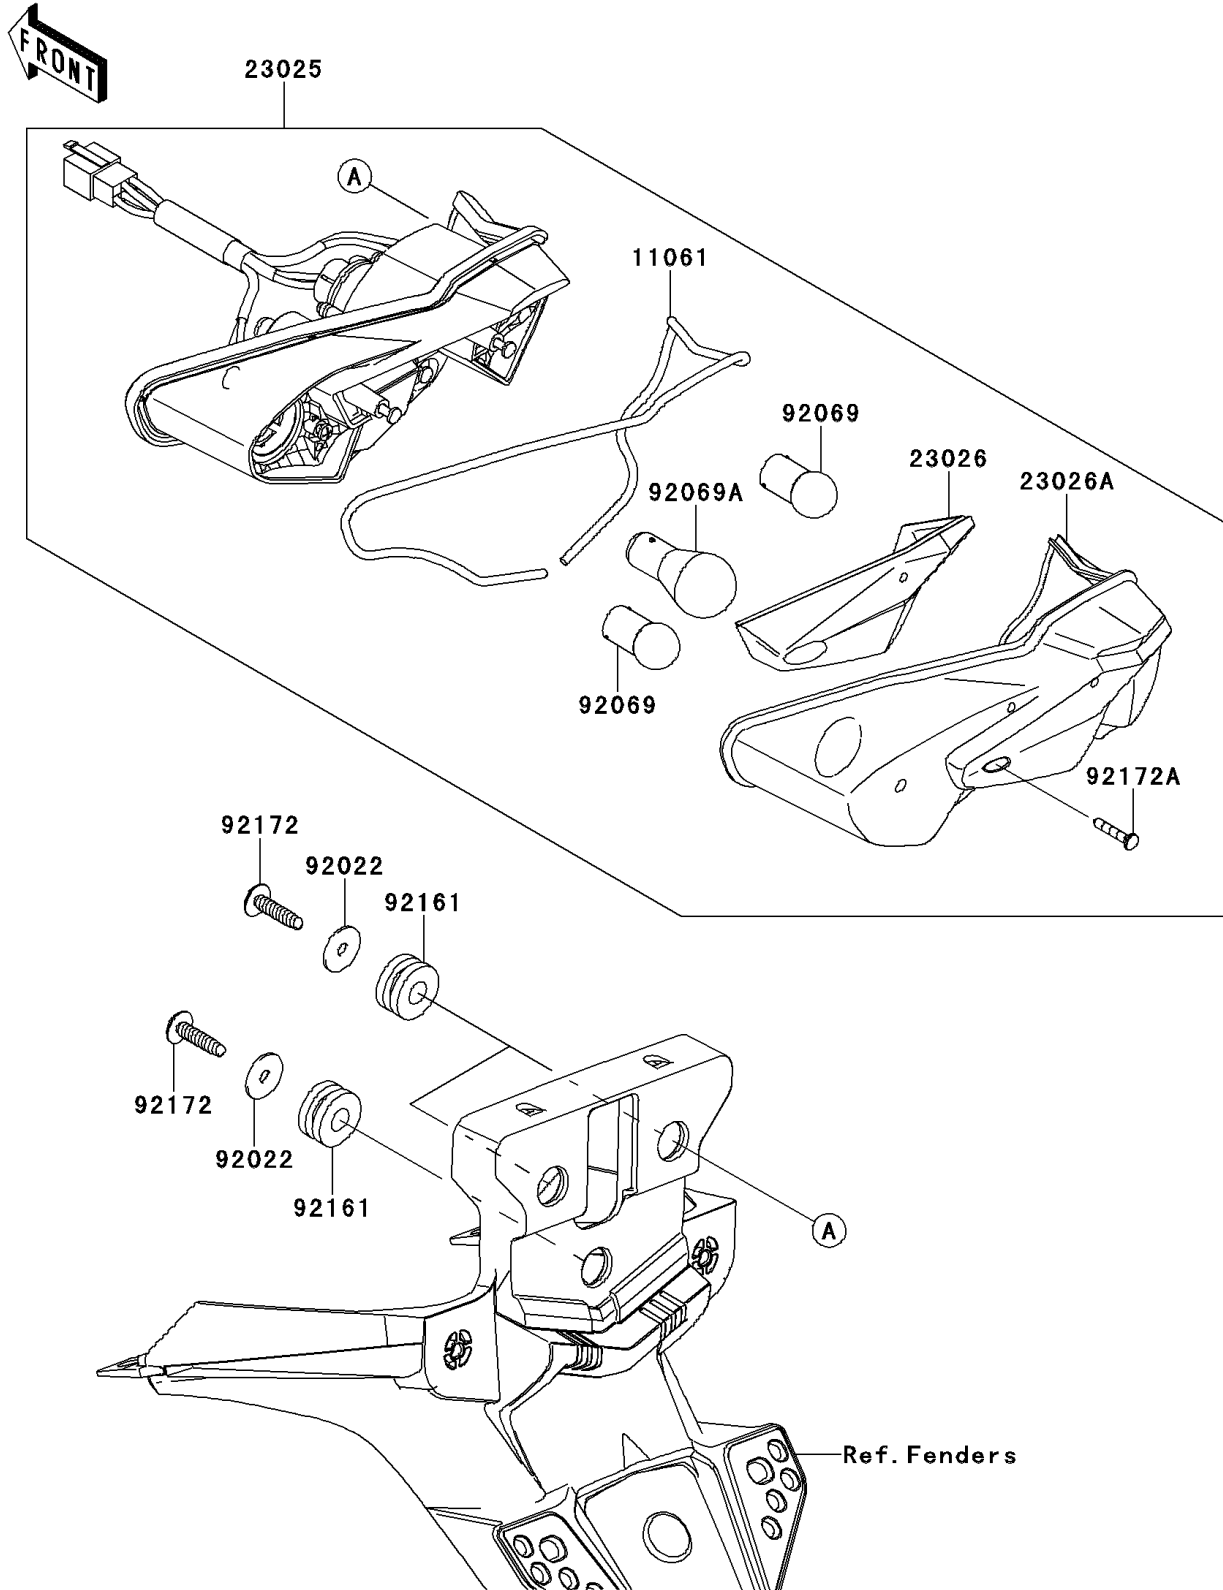

# 2012 EDGE VR PARTS DIAGRAM

Taillight(s)

F2720

## 2012 EDGE VR PARTS LIST

### Taillight(s)

ITEM NAME	PART NUMBER	QUANTITY
GASKET (Ref # 11061)	11061-0408	1
LAMP-TAIL (Ref # 23025)	23025-0318	1
LENS,TAIL LAMP,INNER (Ref # 23026)	23026-0019	1
LENS,TAIL LAMP,OUTER (Ref # 23026A)	23026-0020	1
WASHER,5.5X20X1.2 (Ref # 92022)	92022-104	3
BULB,12V 10W (Ref # 92069)	92069-0003	2
BULB,12V 21/5W (Ref # 92069A)	92069-063	1
DAMPER (Ref # 92161)	92161-0264	3
SCREW,TAPPING,5X16 (Ref # 92172)	92172-0175	3
SCREW (Ref # 92172A)	92172-0448	4