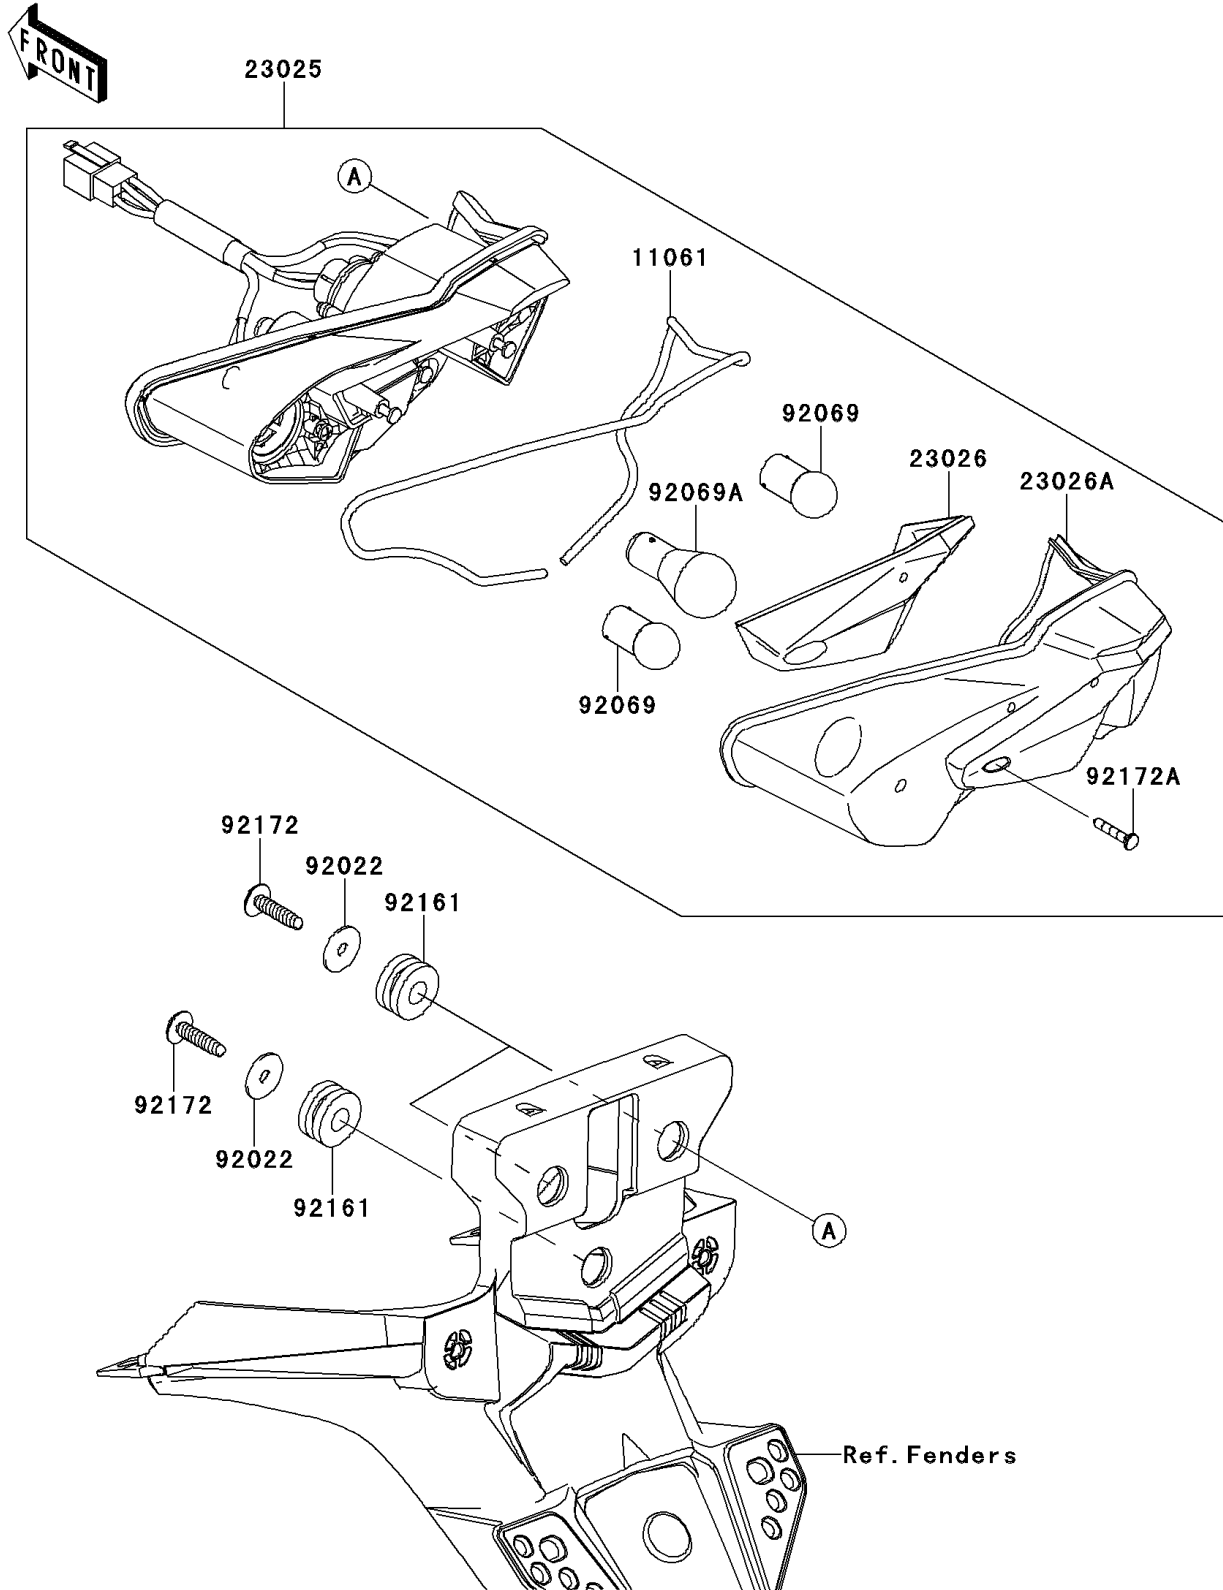

2012 EDGE VR PARTS DIAGRAM

Taillight(s)

F2720

2012 EDGE VR PARTS LIST

Taillight(s)

ITEM NAME	PART NUMBER	QUANTITY
GASKET (Ref # 11061)	11061-0408	1
LAMP-TAIL (Ref # 23025)	23025-0318	1
LENS,TAIL LAMP,INNER (Ref # 23026)	23026-0019	1
LENS,TAIL LAMP,OUTER (Ref # 23026A)	23026-0020	1
WASHER,5.5X20X1.2 (Ref # 92022)	92022-104	3
BULB,12V 10W (Ref # 92069)	92069-0003	2
BULB,12V 21/5W (Ref # 92069A)	92069-063	1
DAMPER (Ref # 92161)	92161-0264	3
SCREW,TAPPING,5X16 (Ref # 92172)	92172-0175	3
SCREW (Ref # 92172A)	92172-0448	4