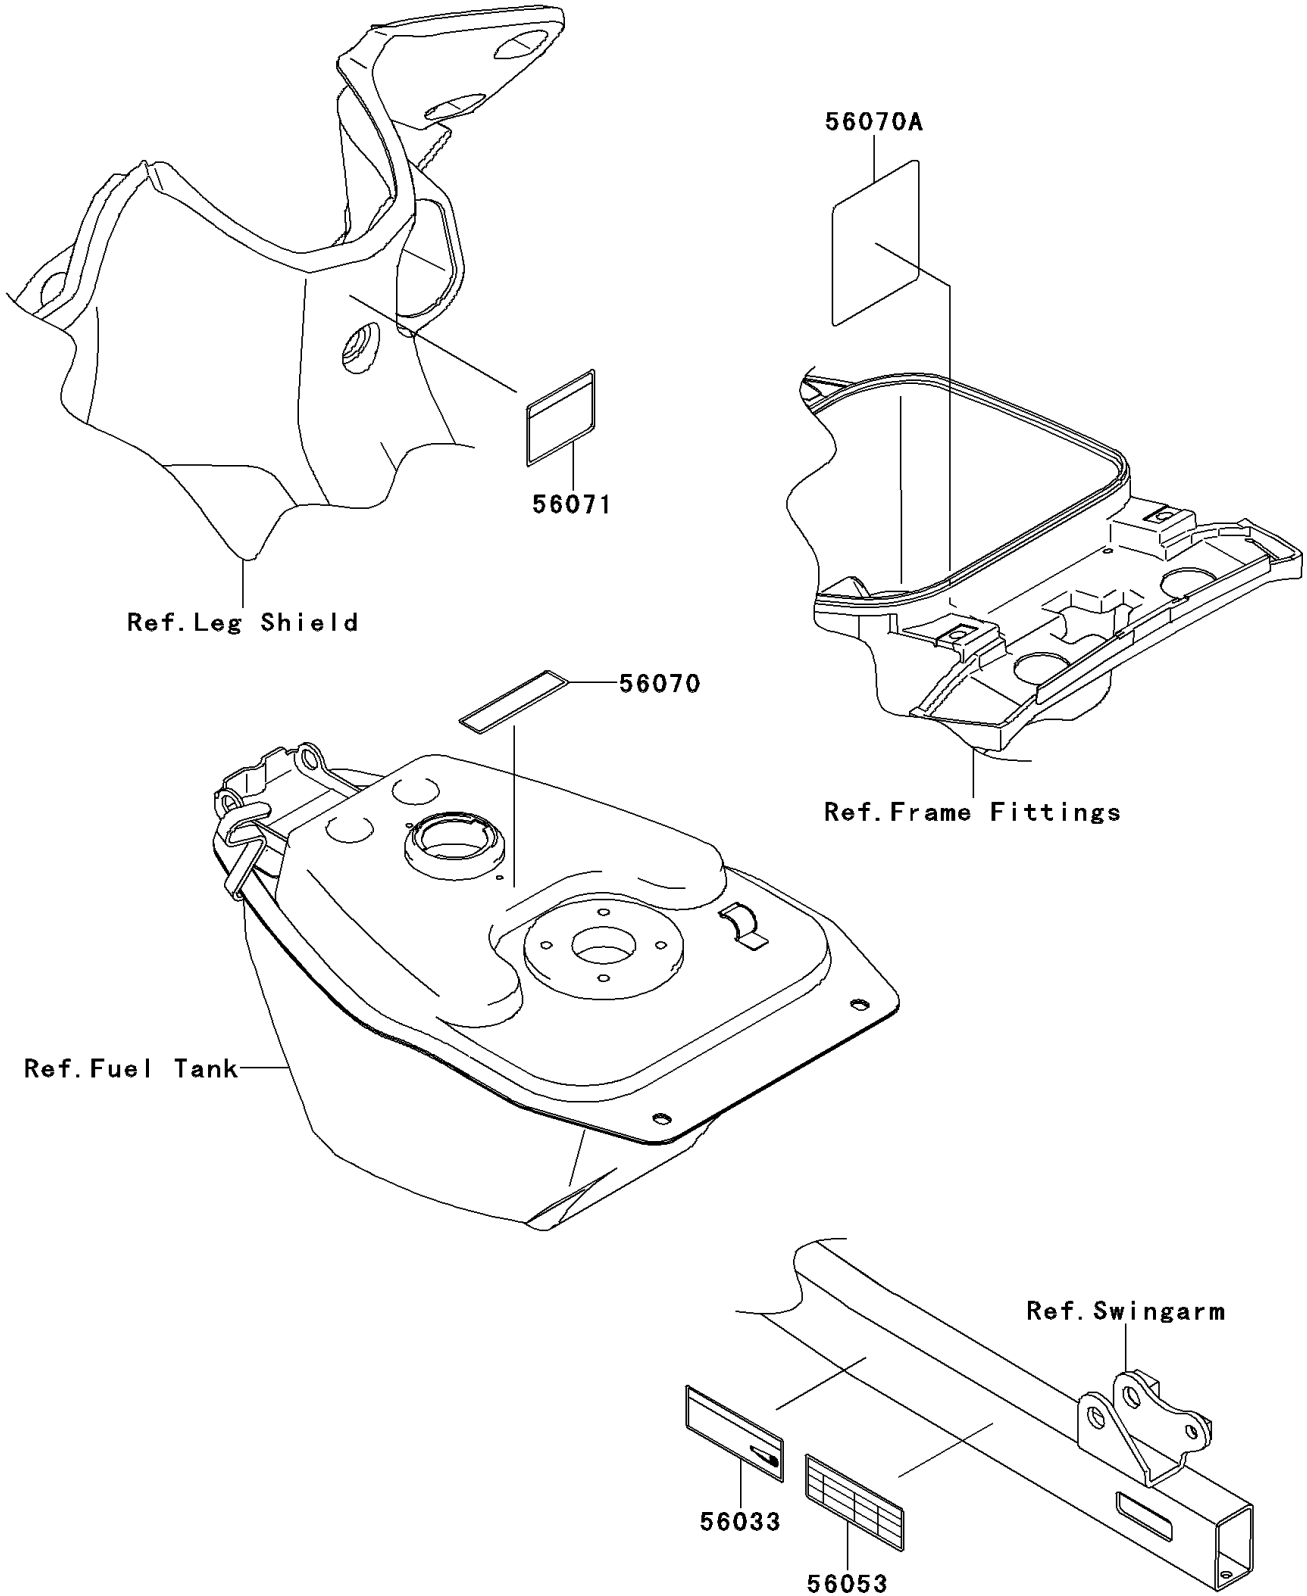

2012 EDGE VR PARTS DIAGRAM

Labels

F2860

2012 EDGE VR PARTS LIST

Labels

ITEM NAME	PART NUMBER	QUANTITY
LABEL-MANUAL,CHAIN (Ref # 56033)	56033-0353	1
LABEL-SPECIFICATION,TIRE&LOAD (Ref # 56053)	56053-0160	1
LABEL-WARNING,TANK CAUTION (Ref # 56070)	56070-1098	1
LABEL-WARNING,BATTERY VENT (Ref # 56070A)	56070-1272	1
LABEL-WARNING,RULE (Ref # 56071)	56071-0297	1