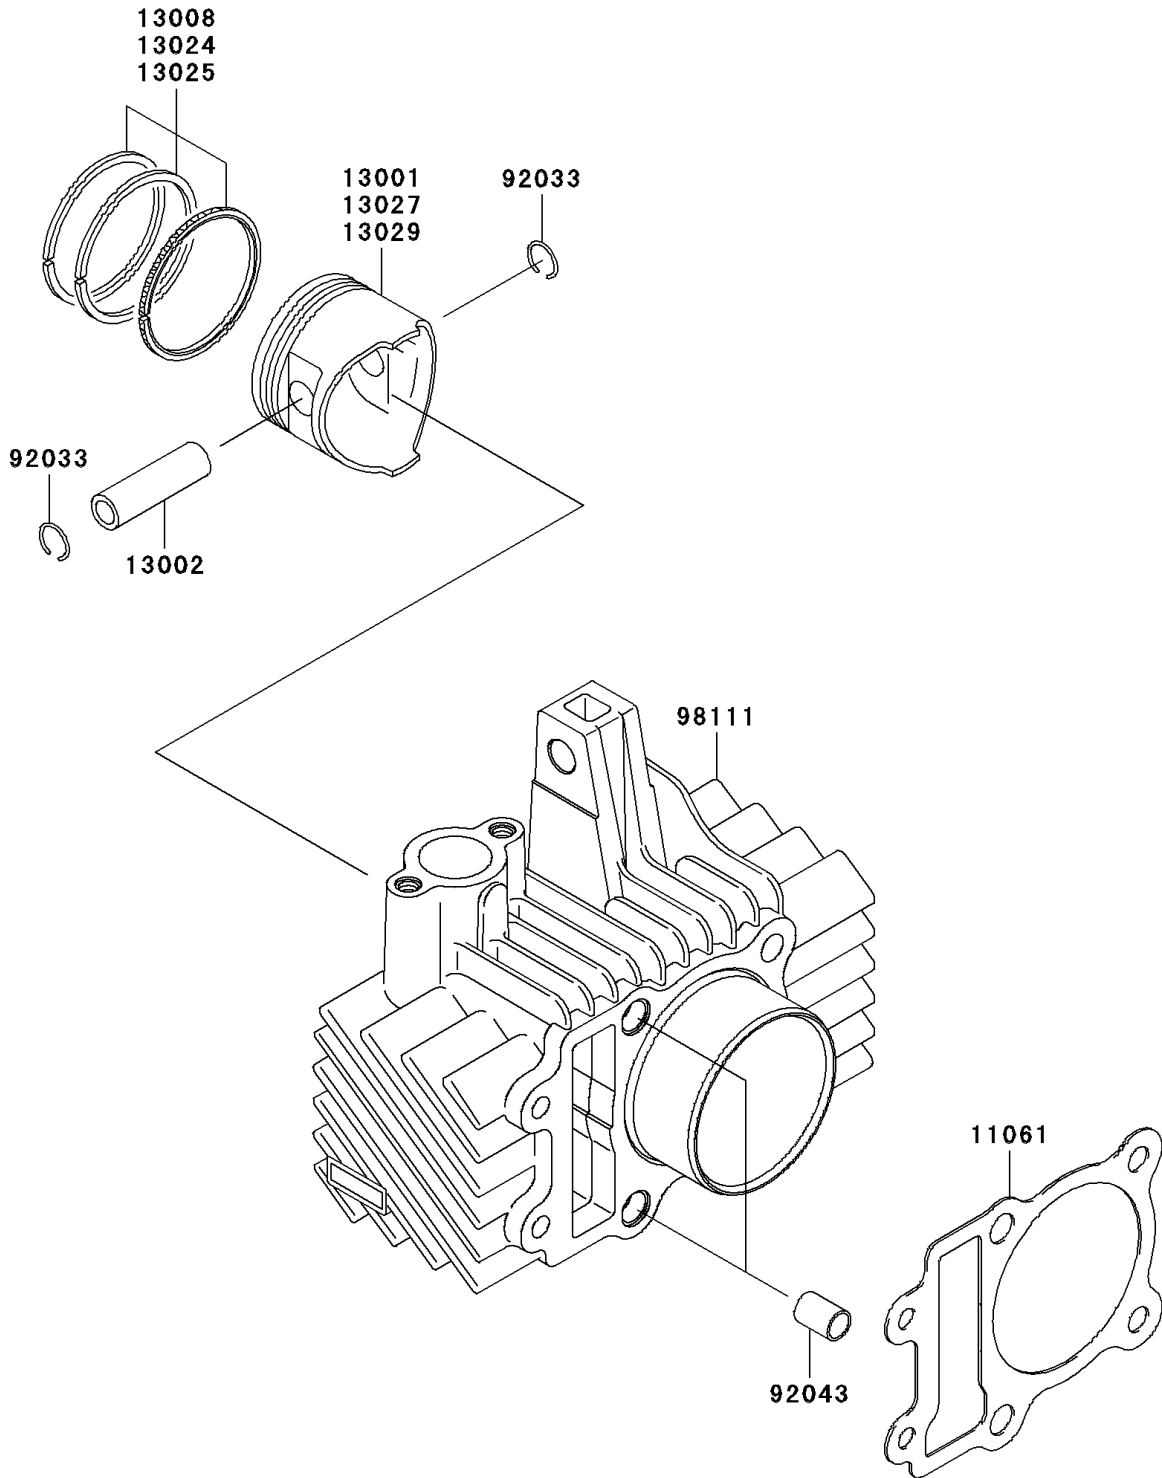

# 2010 Fury 125R PARTS DIAGRAM

Cylinder/Piston(s)

E1120

## 2010 Fury 125R PARTS LIST

Cylinder/Piston(s)

ITEM NAME	PART NUMBER	QUANTITY
GASKET,CYLINDER BASE (Ref # 11061)	11061-0256	1
PISTON-ENGINE,STD (Ref # 13001)	13001-0019	1
PIN-PISTON (Ref # 13002)	13002-1123	1
RING-SET-PISTON,STD (Ref # 13008)	13008-0006	1
RING-SET-PISTON LL,O/S 1.00 (Ref # 13024)	13024-0005	1
RING-SET-PISTON L,O/S 0.50 (Ref # 13025)	13025-0006	1
PISTON-ENGINE LL,O/S 1.00 (Ref # 13027)	13027-0007	1
PISTON-ENGINE L,O/S 0.50 (Ref # 13029)	13029-0008	1
RING-SNAP (Ref # 92033)	92033-1072	2
PIN,8.2X10X14 (Ref # 92043)	92043-0100	2
CYLINDER-COMP-ENGINE (Ref # 98111)	98111-0018	1