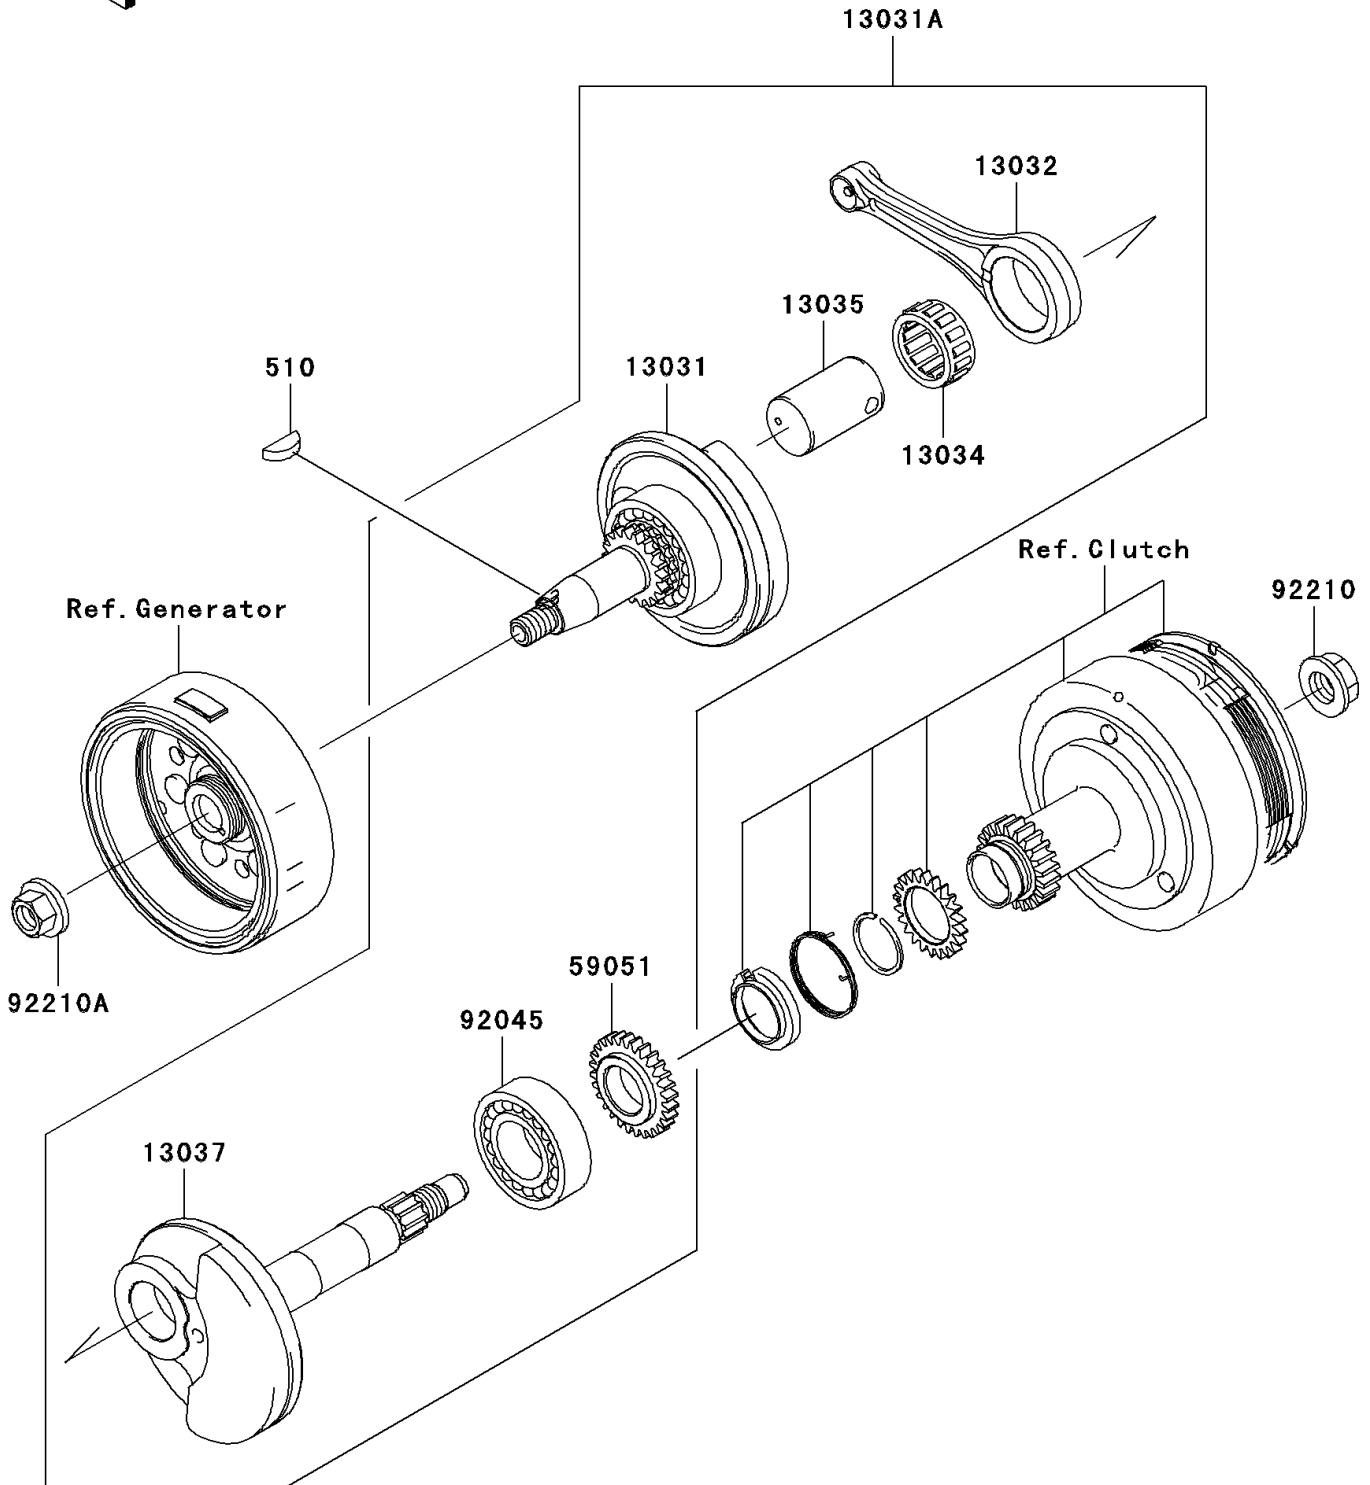

2010 Fury 125R PARTS DIAGRAM

Crankshaft

E1321

2010 Fury 125R PARTS LIST

Crankshaft

ITEM NAME	PART NUMBER	QUANTITY
KEY-WOODRUFF (Ref # 510)	510A3200	1
CRANKSHAFT-COMP,LH (Ref # 13031)	13031-0011	1
CRANKSHAFT-COMP (Ref # 13031A)	13031-0115	1
ROD-CONNECTING (Ref # 13032)	13032-1277	1
BEARING-BIG END,KT 263314EGC06 (Ref # 13034)	13034-0010	1
PIN-CRANK (Ref # 13035)	13035-0020	1
CRANKSHAFT,RH (Ref # 13037)	13037-0128	1
GEAR-SPUR (Ref # 59051)	59051-1402	1
BEARING-BALL,TMB205CJR2C2 (Ref # 92045)	92045-1293	1
NUT,12MM (Ref # 92210)	92210-0176	1
NUT,14MM (Ref # 92210A)	92210-1374	1