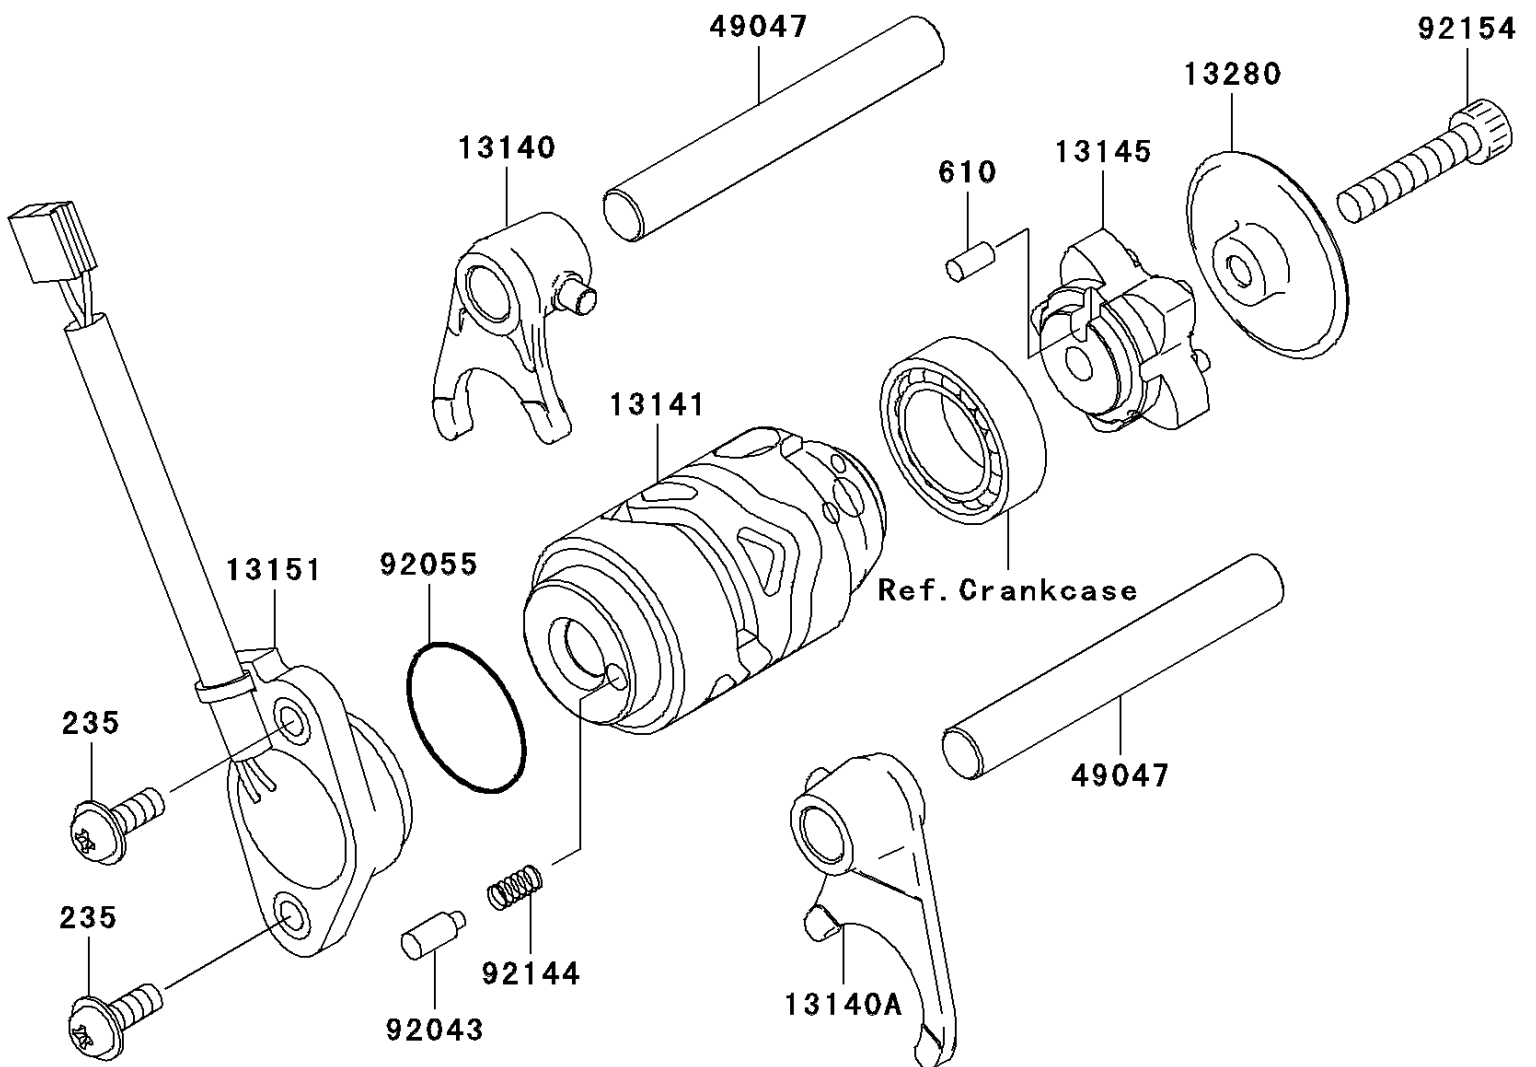

2010 Fury 125R PARTS DIAGRAM

Gear Change Drum/Shift Fork(s)

E1362

2010 Fury 125R PARTS LIST

Gear Change Drum/Shift Fork(s)

ITEM NAME	PART NUMBER	QUANTITY
SCREW-PAN-WP-CROS,5X14 (Ref # 235)	235AA0514	2
ROLLER,4X8 (Ref # 610)	610A0408	1
FORK-SHIFT (Ref # 13140)	13140-0036	1
FORK-SHIFT (Ref # 13140A)	13140-0037	1
DRUM-CHANGE (Ref # 13141)	13141-1222	1
CAM-CHANGE DRUM (Ref # 13145)	13145-1093	1
SWITCH-COMP,NEUTRAL (Ref # 13151)	13151-0048	1
HOLDER (Ref # 13280)	13280-1228	1
ROD-SHIFT (Ref # 49047)	49047-1058	2
PIN (Ref # 92043)	92043-1385	1
RING-O,27.7X2.4 (Ref # 92055)	92055-1619	1
SPRING (Ref # 92144)	92144-1245	1
BOLT,SOCKET,6X30 (Ref # 92154)	92154-0388	1