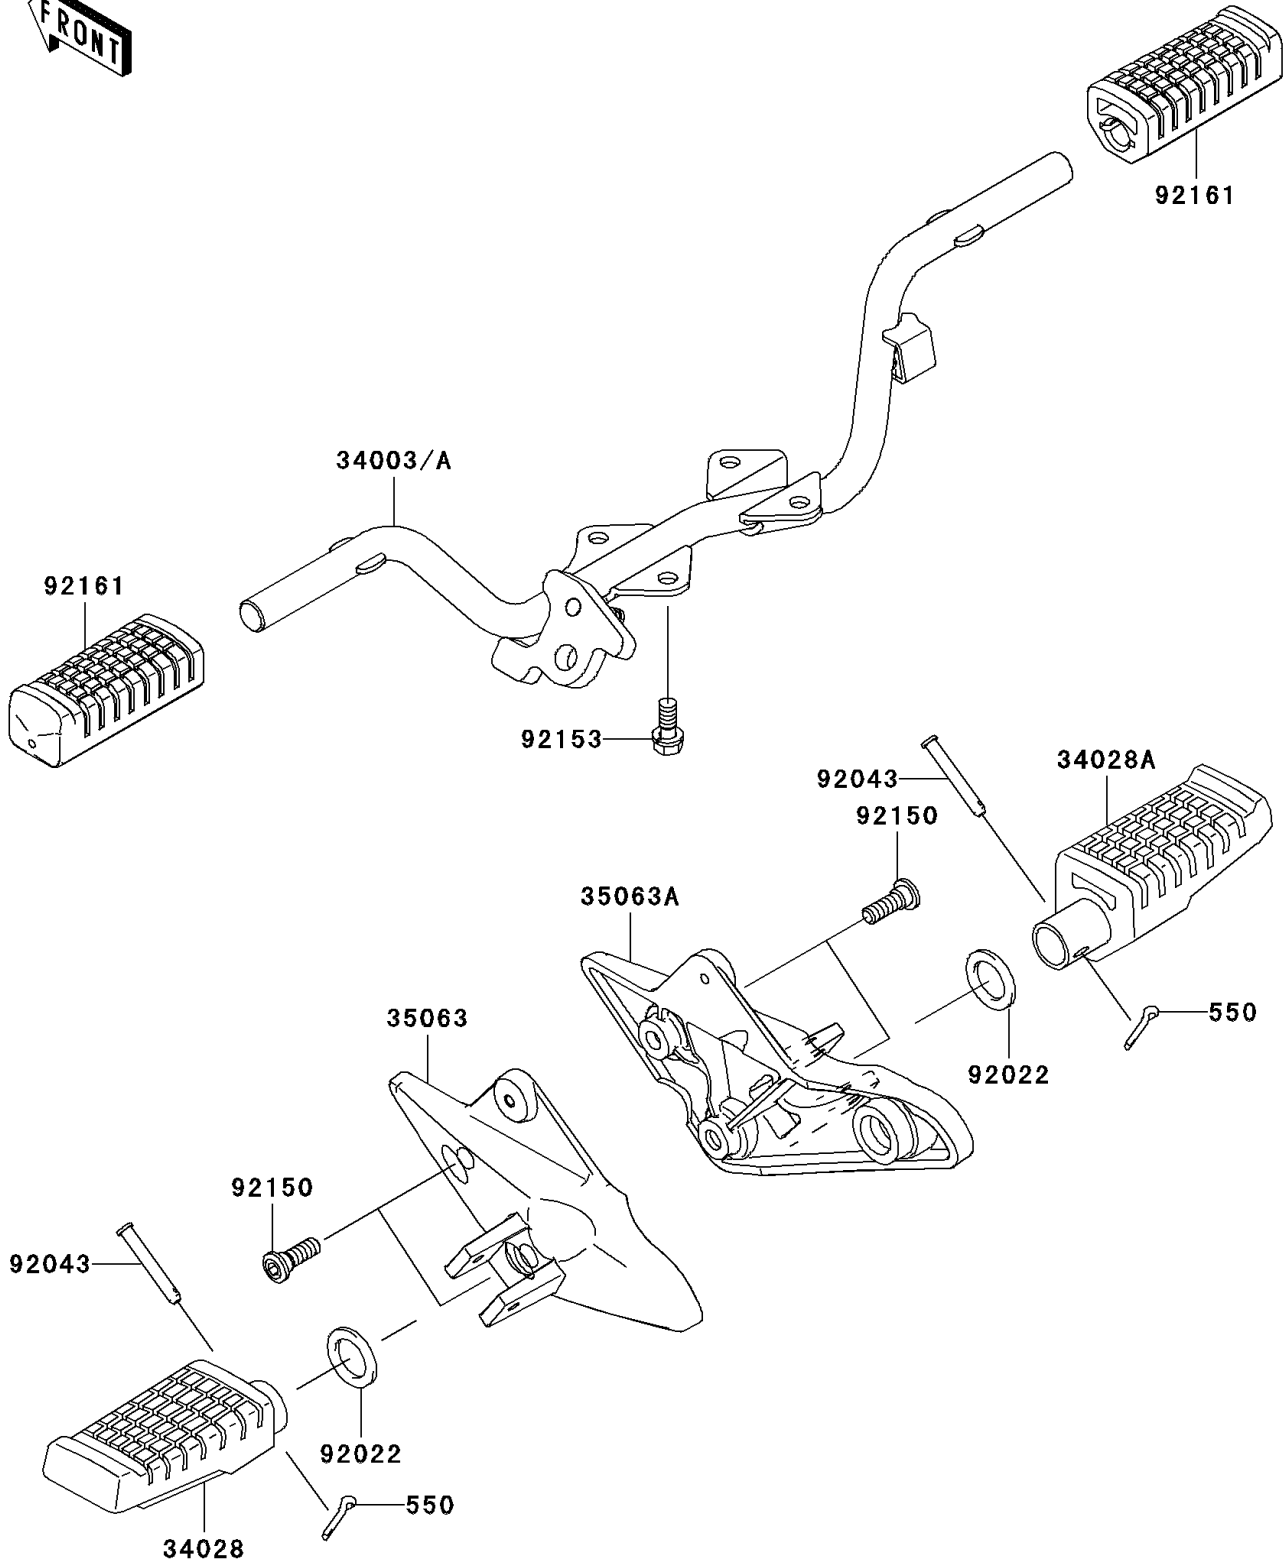

# 2010 Fury 125R PARTS DIAGRAM

Footrests

F2160

## 2010 Fury 125R PARTS LIST

### Footrests

ITEM NAME	PART NUMBER	QUANTITY
PIN-COTTER,2.0X15 (Ref # 550)	550AA2015	2
HOLDER-STEP,FR (Ref # 34003A)	34003-0098	1
STEP,RR,LH (Ref # 34028)	34028-1349	1
STEP,RR,RH (Ref # 34028A)	34028-1350	1
STAY,RR,LH,P.SILVER (Ref # 35063)	35063-0629-458	1
STAY,RR,RH,P.SILVER (Ref # 35063A)	35063-0630-458	1
WASHER,20X30X2.3 (Ref # 92022)	92022-1568	2
PIN,6X37 (Ref # 92043)	92043-0045	2
BOLT,SOCKET,8X25 (Ref # 92150)	92150-1837	4
BOLT,8X20 (Ref # 92153)	92153-1940	4
DAMPER,STEP (Ref # 92161)	92161-0619	2