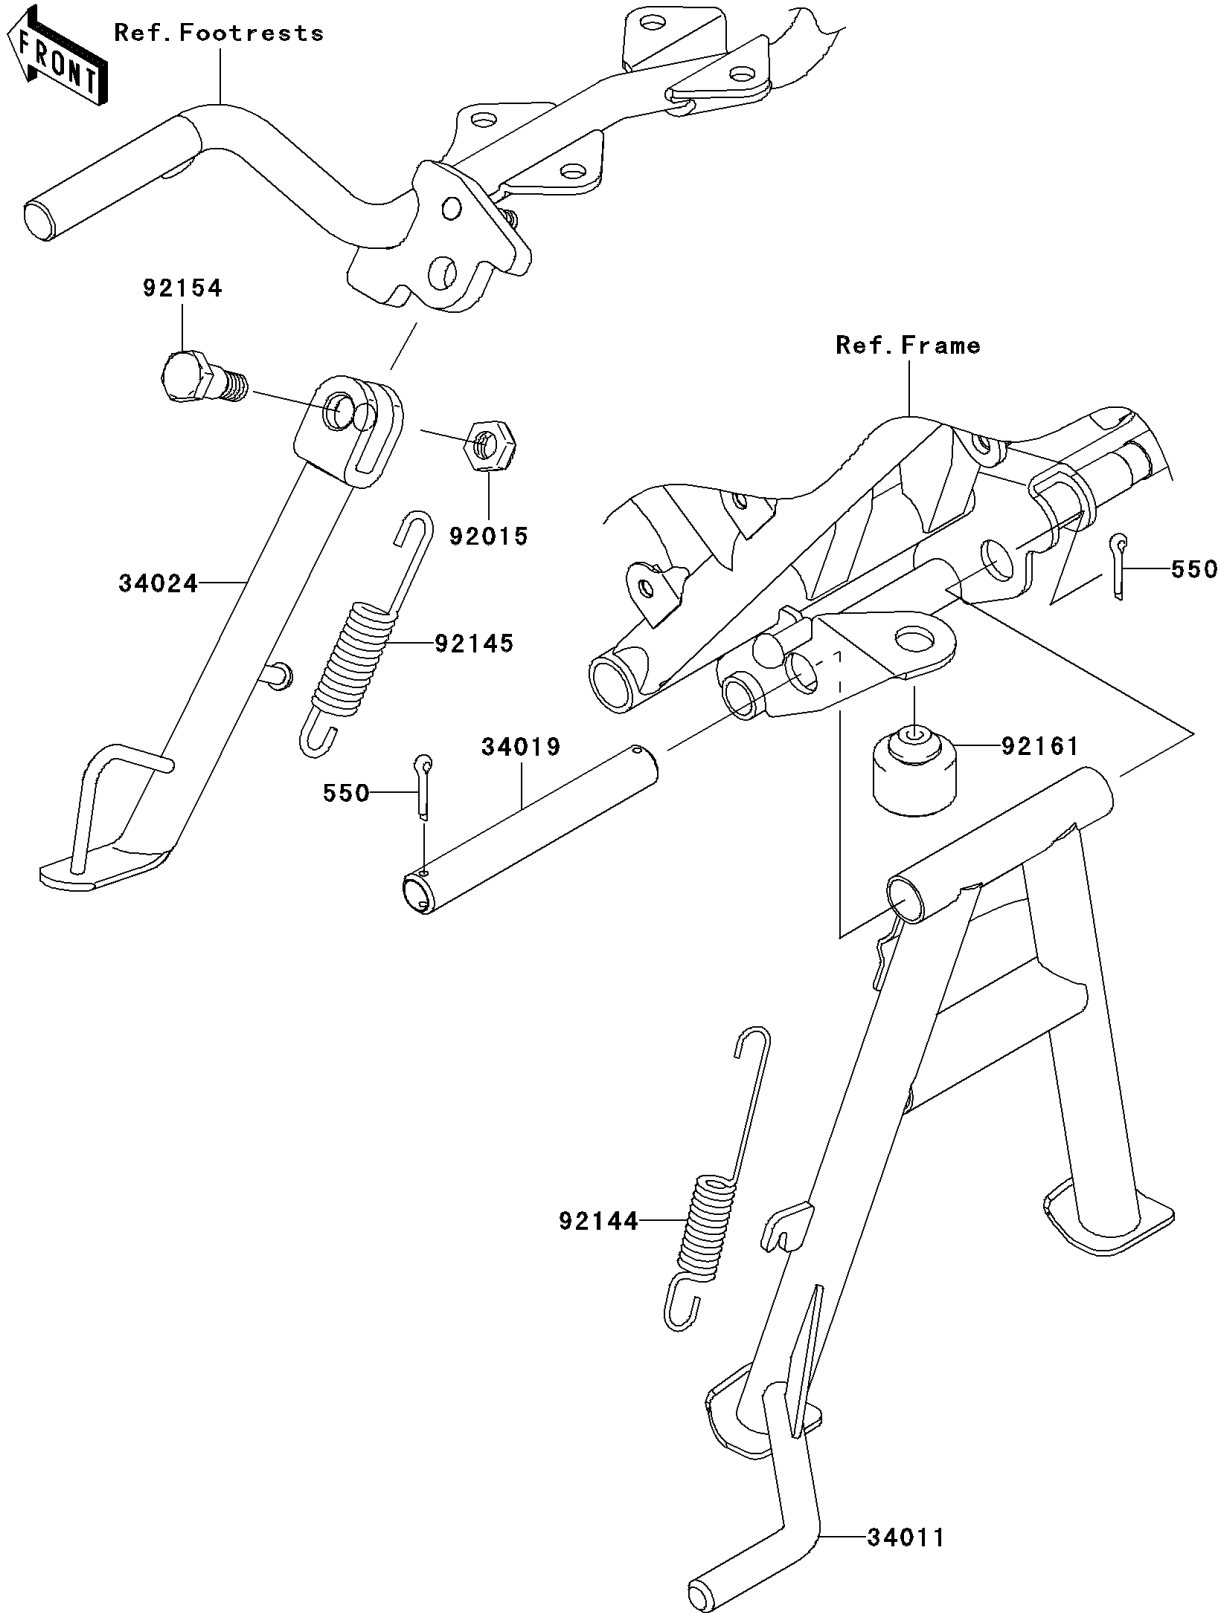

2010 Fury 125R PARTS DIAGRAM

Stand(s)

2010 Fury 125R PARTS LIST

Stand(s)

ITEM NAME	PART NUMBER	QUANTITY
PIN-COTTER,3.0X30 (Ref # 550)	550AA3030	2
STAND-CENTER (Ref # 34011)	34011-0021	1
SHAFT-STAND,CNT (Ref # 34019)	34019-0001	1
STAND-SIDE (Ref # 34024)	34024-0082	1
NUT,LOCK,10MM,BLACK (Ref # 92015)	92015-1188	1
SPRING,CENTER STAND (Ref # 92144)	92144-1385	1
SPRING,SIDE STAND (Ref # 92145)	92145-0259	1
BOLT,SIDE STAND (Ref # 92154)	92154-0306	1
DAMPER,CENTER STAND (Ref # 92161)	92161-0722	1