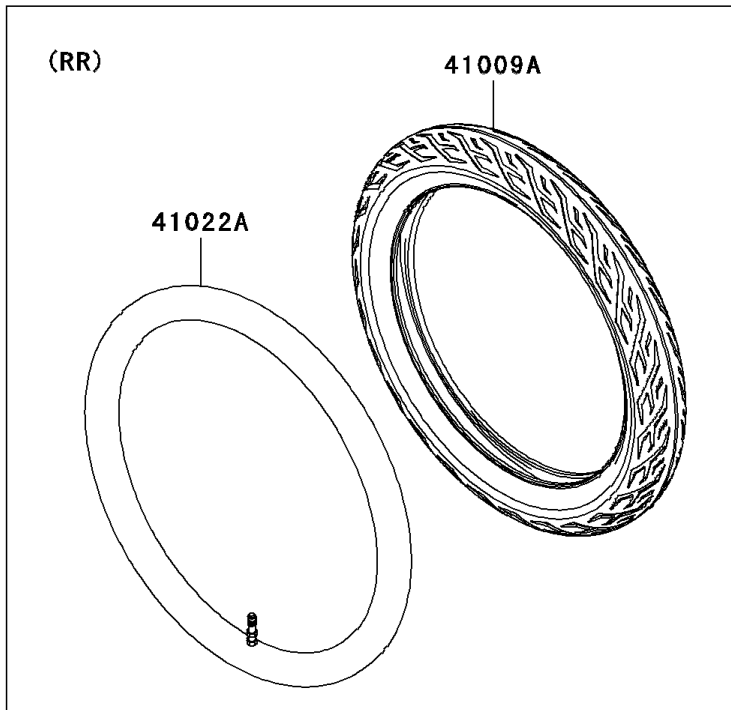

# 2010 Fury 125R PARTS DIAGRAM

Tires(BAF)

F2210A

## 2010 Fury 125R PARTS LIST

Tires(BAF)

ITEM NAME	PART NUMBER	QUANTITY
TIRE,FR,70/90-17 38P,NR73(IRC) (Ref # 41009)	41009-0101	1
TIRE,RR,80/90-17 44P,NR73(IRC) (Ref # 41009A)	41009-0102	1
TUBE-TIRE,70/90-17(IRC) (Ref # 41022)	41022-0011	1
TUBE-TIRE,80/90-17(IRC) (Ref # 41022A)	41022-0012	1