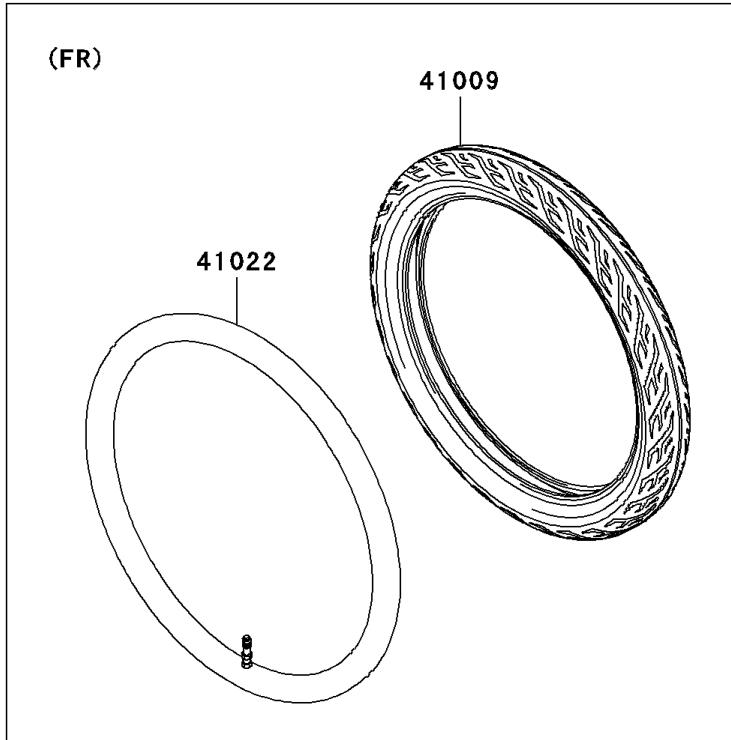

# 2010 Fury 125R PARTS DIAGRAM

Tires(BAF)

F2210A

## 2010 Fury 125R PARTS LIST

Tires(BAF)

ITEM NAME	PART NUMBER	QUANTITY
TIRE,FR,70/90-17 38P,NR73(IRC) (Ref # 41009)	41009-0101	1
TIRE,RR,80/90-17 44P,NR73(IRC) (Ref # 41009A)	41009-0102	1
TUBE-TIRE,70/90-17(IRC) (Ref # 41022)	41022-0011	1
TUBE-TIRE,80/90-17(IRC) (Ref # 41022A)	41022-0012	1