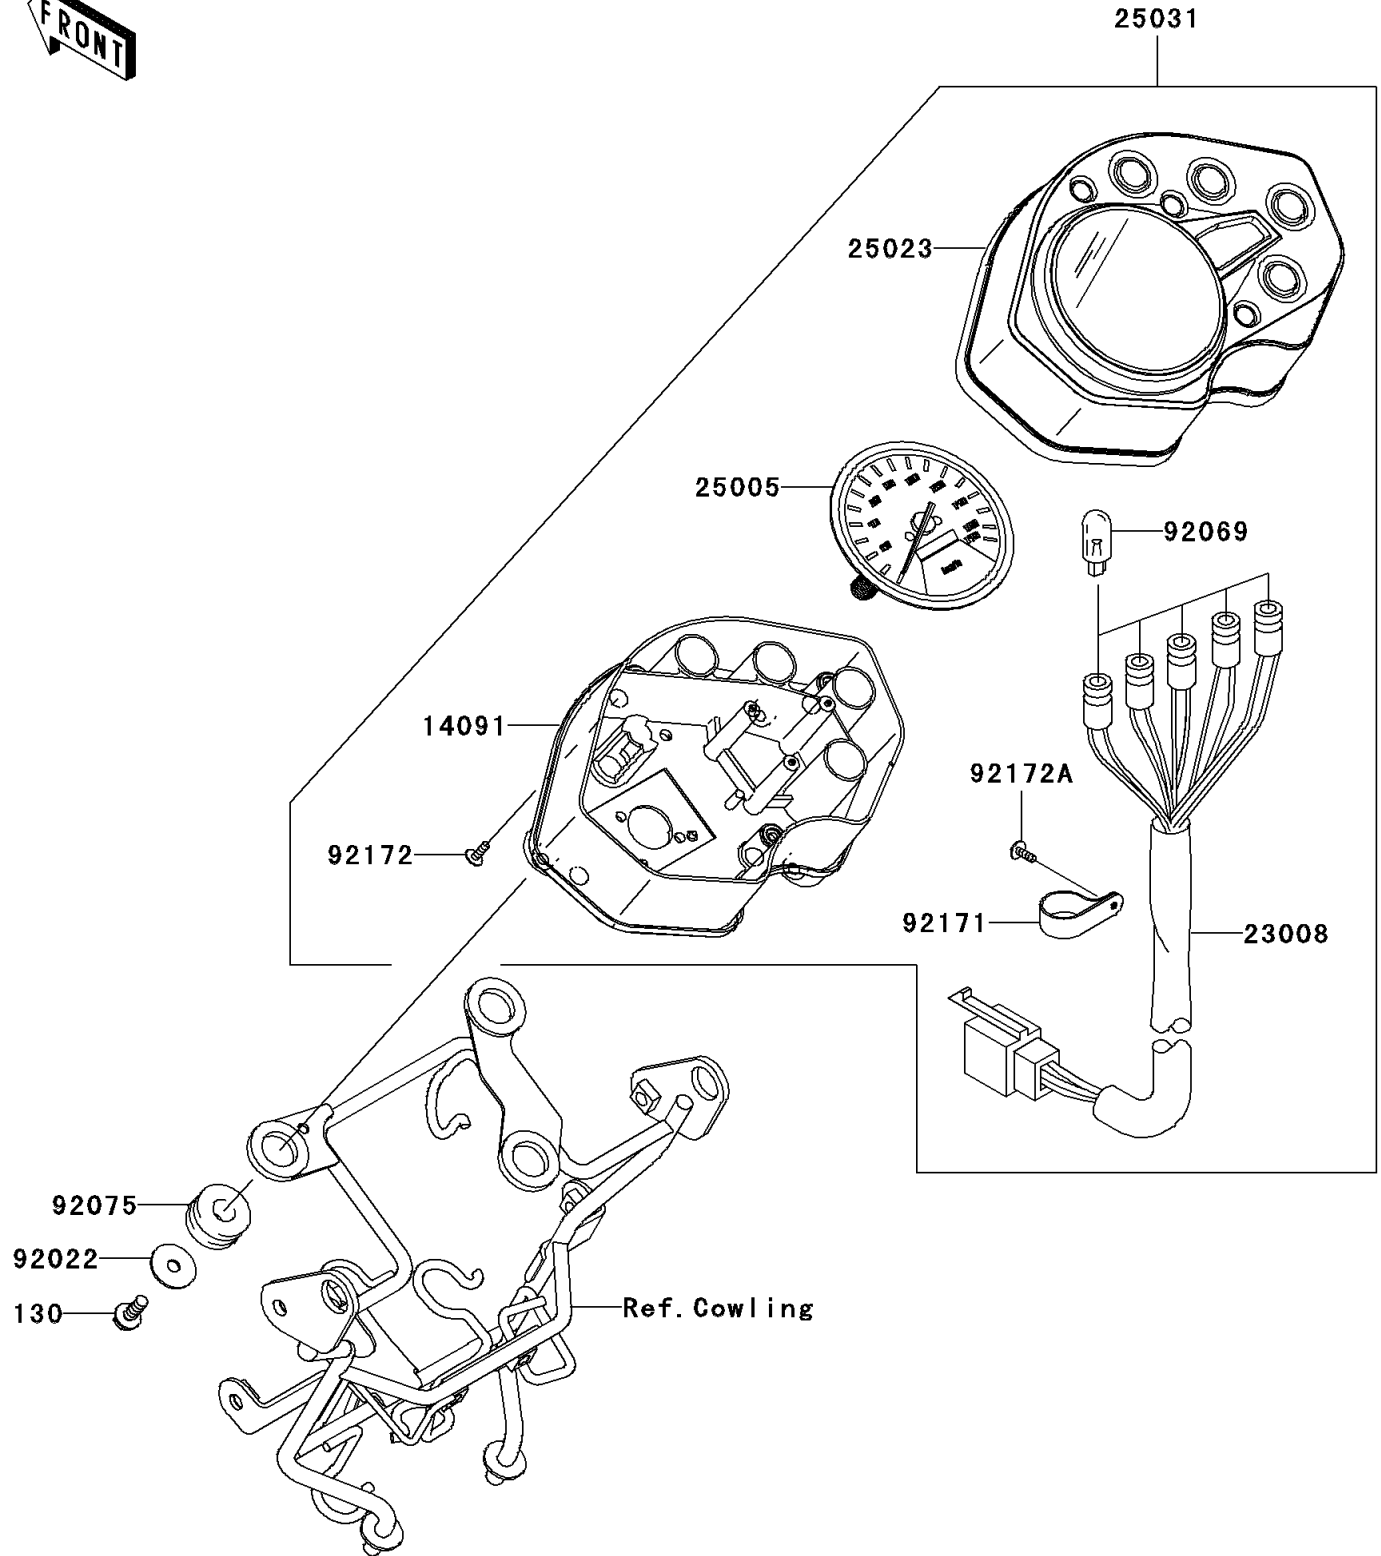

# 2010 Fury 125R PARTS DIAGRAM

Meter(s)

F2530

## 2010 Fury 125R PARTS LIST

Meter(s)

ITEM NAME	PART NUMBER	QUANTITY
BOLT-FLANGED,5X14 (Ref # 130)	130BA0514	3
COVER,METER,LWR (Ref # 14091)	14091-0805	1
SOCKET-ASSY,METER (Ref # 23008)	23008-0078	1
SPEEDOMETER,KPH (Ref # 25005)	25005-0044	1
COVER-METER CASE,UPP (Ref # 25023)	25023-0032	1
METER-ASSY,KPH (Ref # 25031)	25031-0182	1
WASHER,5.5X20X1.2 (Ref # 92022)	92022-104	3
BULB,12V 3.4W,T10 (Ref # 92069)	92069-1007	5
DAMPER (Ref # 92075)	92075-1690	3
CLAMP (Ref # 92171)	92171-1602	1
SCREW (Ref # 92172)	92172-0386	4
SCREW (Ref # 92172A)	92172-0387	1