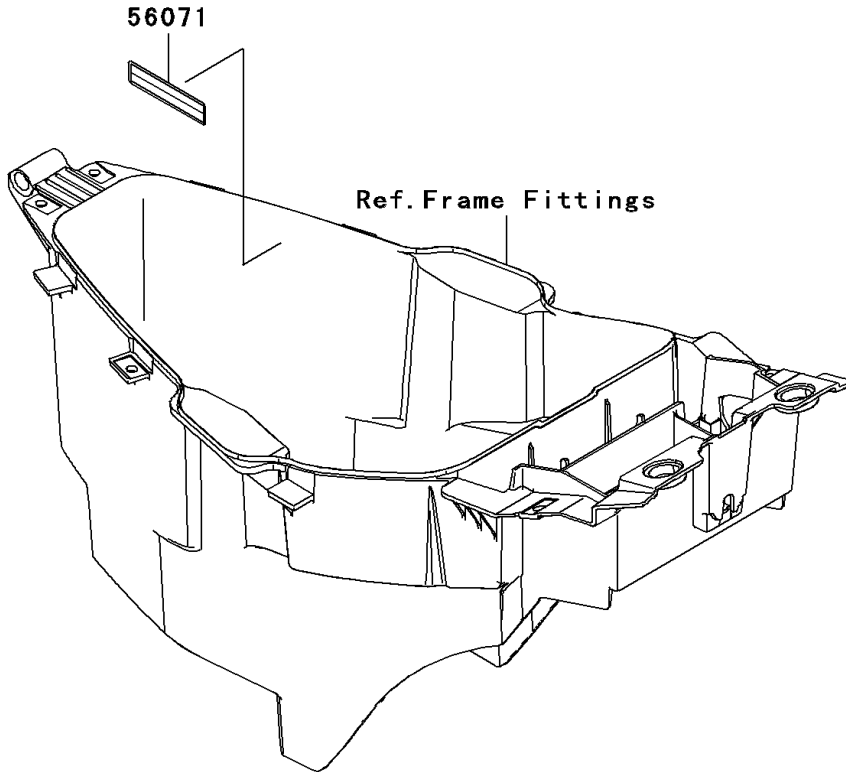

2010 Fury 125R PARTS DIAGRAM

Labels

F2860

Ref. Swingarm/Shock Absorber

2010 Fury 125R PARTS LIST

Labels

ITEM NAME	PART NUMBER	QUANTITY
LABEL-MANUAL,CHAIN (Ref # 56033)	56033-1134	1
LABEL-WARNING,STORAGE WEIGHT (Ref # 56071)	56071-0103	1