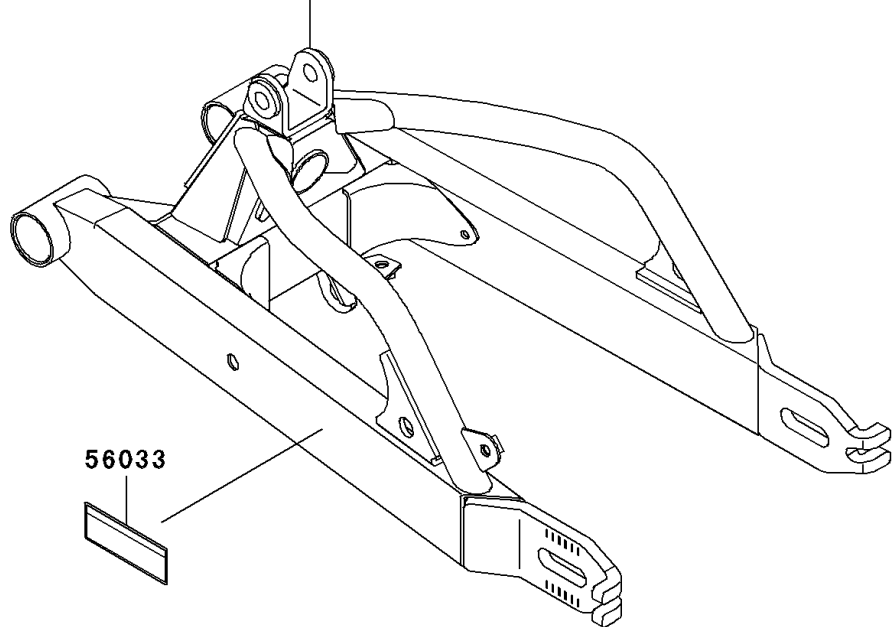

2010 Fury 125R PARTS DIAGRAM

Labels

F2860

Ref. Swingarm/Shock Absorber

2010 Fury 125R PARTS LIST

Labels

ITEM NAME	PART NUMBER	QUANTITY
LABEL-MANUAL,CHAIN (Ref # 56033)	56033-1134	1
LABEL-WARNING,STORAGE WEIGHT (Ref # 56071)	56071-0103	1