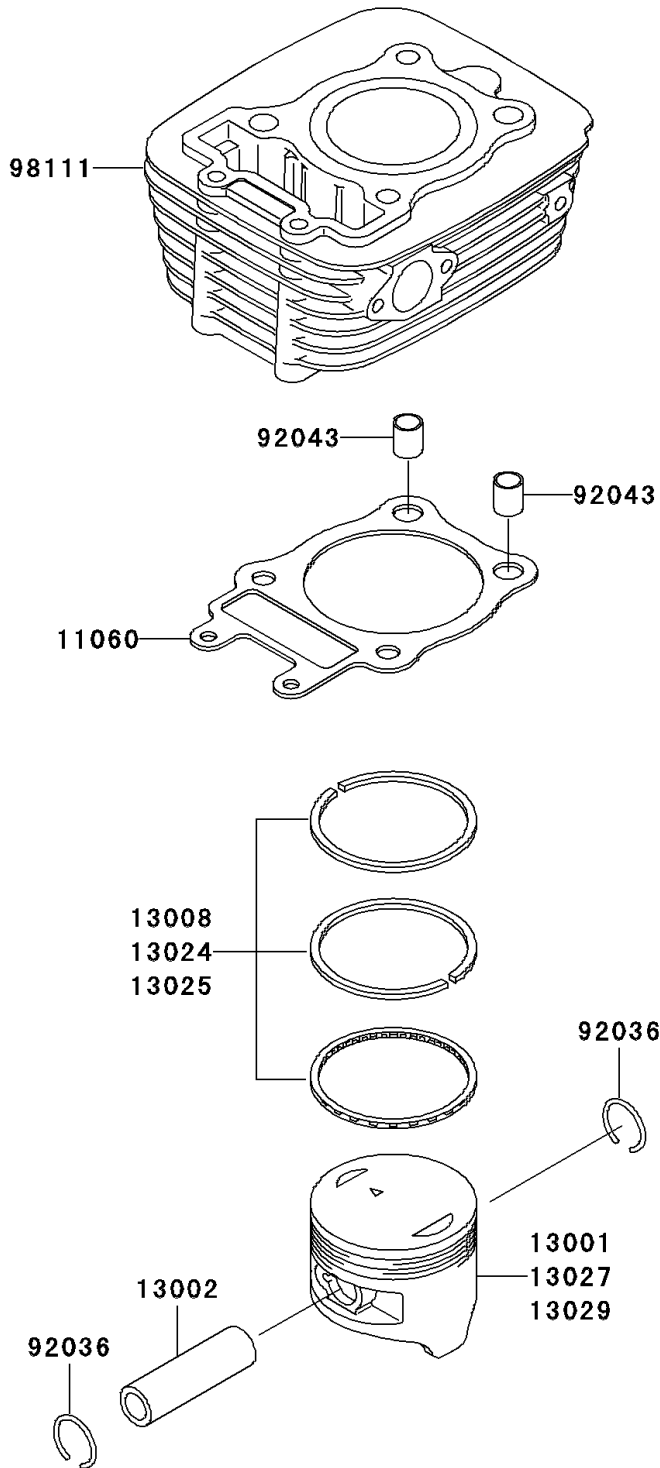

2001 Eliminator 125 PARTS DIAGRAM

Cylinder/Piston(s)

E1120

2001 Eliminator 125 PARTS LIST

Cylinder/Piston(s)

ITEM NAME	PART NUMBER	QUANTITY
GASKET,CYLINDER BASE (Ref # 11060)	11060-1762	1
PISTON-ENGINE,STD (Ref # 13001)	13001-1474	1
PIN-PISTON (Ref # 13002)	13002-1051	1
RING-SET-PISTON (Ref # 13008)	13008-1171	1
RING-SET-PISTON LL,O/S 1.00 (Ref # 13024)	13024-1112	AR
RING-SET-PISTON L,O/S 0.50 (Ref # 13025)	13025-1139	AR
PISTON-ENGINE LL,O/S 1.00 (Ref # 13027)	13027-1188	AR
PISTON-ENGINE L,O/S 0.50 (Ref # 13029)	13029-1238	AR
RING-SNAP (Ref # 92036)	92036-005	2
PIN,10.1X12X14 (Ref # 92043)	92043-4009	2
CYLINDER-COMP-ENGINE (Ref # 98111)	98111-1081	1