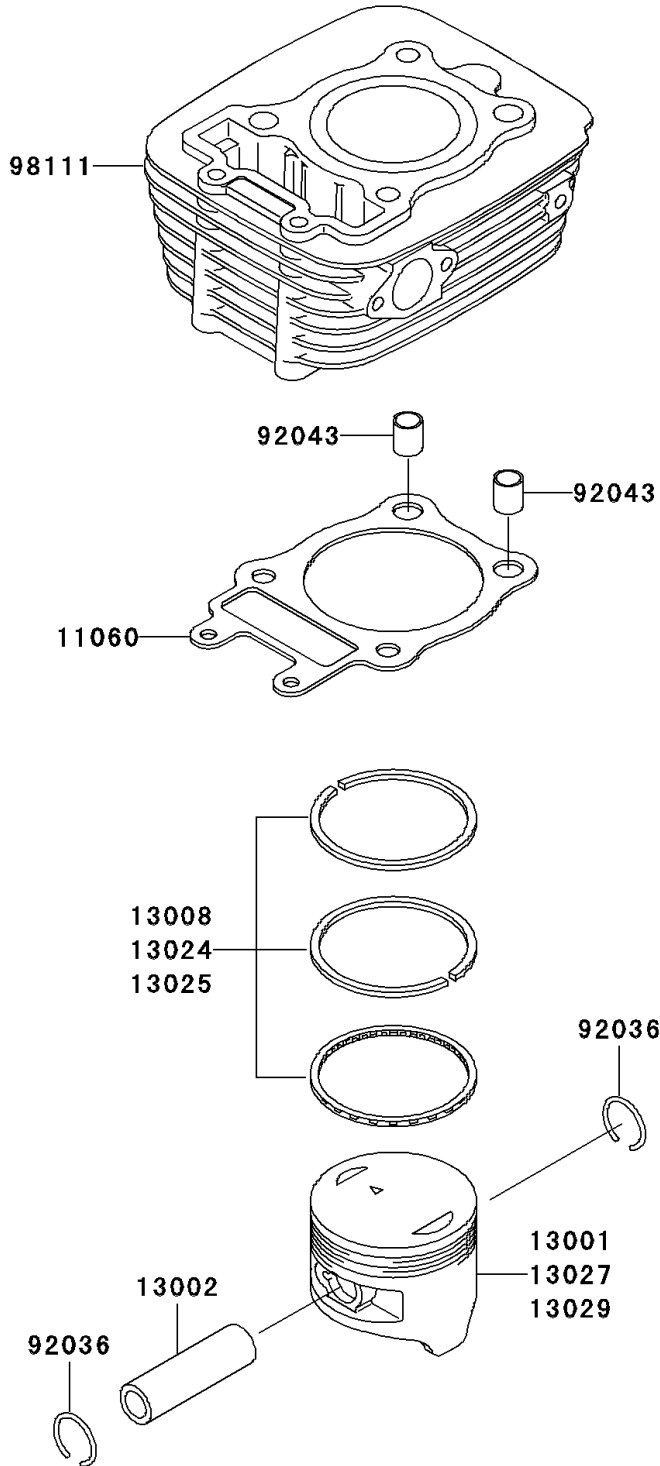

# 2002 Eliminator 125 PARTS DIAGRAM

Cylinder/Piston(s)

E1120

## 2002 Eliminator 125 PARTS LIST

### Cylinder/Piston(s)

ITEM NAME	PART NUMBER	QUANTITY
GASKET,CYLINDER BASE (Ref # 11060)	11060-1762	1
PISTON-ENGINE,STD (Ref # 13001)	13001-1474	1
PIN-PISTON (Ref # 13002)	13002-1051	1
RING-SET-PISTON (Ref # 13008)	13008-1171	1
RING-SET-PISTON LL,O/S 1.00 (Ref # 13024)	13024-1112	AR
RING-SET-PISTON L,O/S 0.50 (Ref # 13025)	13025-1139	AR
PISTON-ENGINE LL,O/S 1.00 (Ref # 13027)	13027-1188	AR
PISTON-ENGINE L,O/S 0.50 (Ref # 13029)	13029-1238	AR
RING-SNAP (Ref # 92036)	92036-005	2
PIN,10.1X12X14 (Ref # 92043)	92043-4009	2
CYLINDER-COMP-ENGINE (Ref # 98111)	98111-1081	1