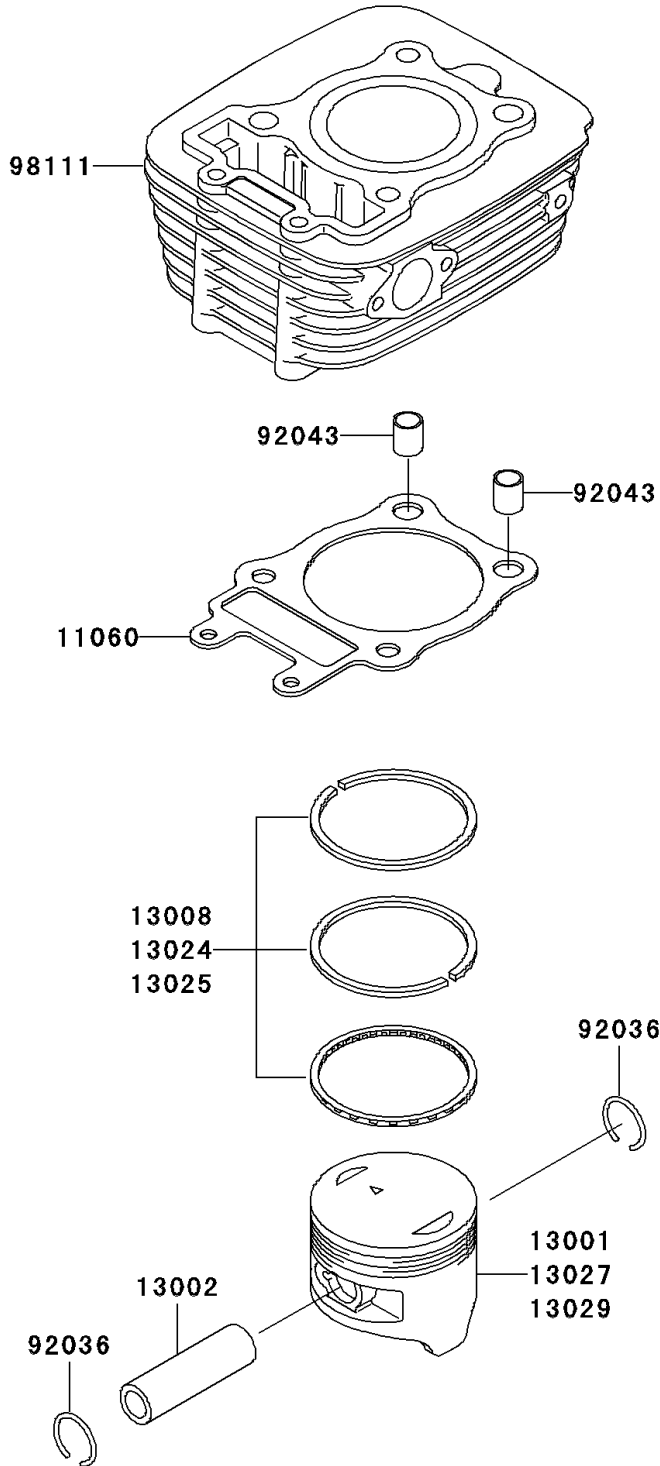

2004 Eliminator 125 PARTS DIAGRAM

Cylinder/Piston(s)

E1120

2004 Eliminator 125 PARTS LIST

Cylinder/Piston(s)

ITEM NAME	PART NUMBER	QUANTITY
GASKET,CYLINDER BASE (Ref # 11060)	11060-1762	1
PISTON-ENGINE,STD (Ref # 13001)	13001-1474	1
PIN-PISTON (Ref # 13002)	13002-1051	1
RING-SET-PISTON (Ref # 13008)	13008-1171	1
RING-SET-PISTON LL,O/S 1.00 (Ref # 13024)	13024-1112	AR
RING-SET-PISTON L,O/S 0.50 (Ref # 13025)	13025-1139	AR
PISTON-ENGINE LL,O/S 1.00 (Ref # 13027)	13027-1188	AR
PISTON-ENGINE L,O/S 0.50 (Ref # 13029)	13029-1238	AR
RING-SNAP (Ref # 92036)	92036-005	2
PIN,10.1X12X14 (Ref # 92043)	92043-4009	2
CYLINDER-COMP-ENGINE (Ref # 98111)	98111-1081	1