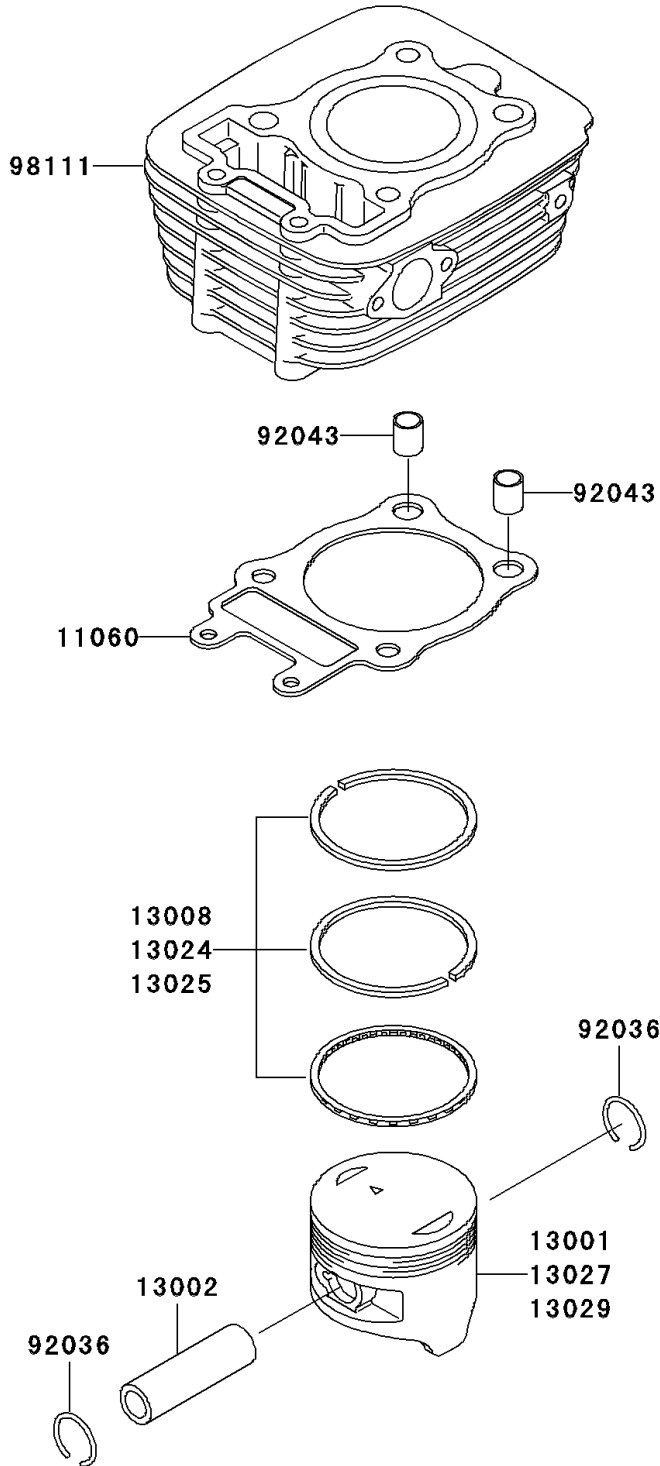

# 2005 Eliminator 125 PARTS DIAGRAM

Cylinder/Piston(s)

E1120

## 2005 Eliminator 125 PARTS LIST

### Cylinder/Piston(s)

ITEM NAME	PART NUMBER	QUANTITY
GASKET,CYLINDER BASE (Ref # 11060)	11060-1762	1
PISTON-ENGINE,STD (Ref # 13001)	13001-1474	1
PIN-PISTON (Ref # 13002)	13002-1051	1
RING-SET-PISTON (Ref # 13008)	13008-1171	1
RING-SET-PISTON LL,O/S 1.00 (Ref # 13024)	13024-1112	AR
RING-SET-PISTON L,O/S 0.50 (Ref # 13025)	13025-1139	AR
PISTON-ENGINE LL,O/S 1.00 (Ref # 13027)	13027-1188	AR
PISTON-ENGINE L,O/S 0.50 (Ref # 13029)	13029-1238	AR
RING-SNAP (Ref # 92036)	92036-005	2
PIN,10.1X12X14 (Ref # 92043)	92043-4009	2
CYLINDER-COMP-ENGINE (Ref # 98111)	98111-1081	1