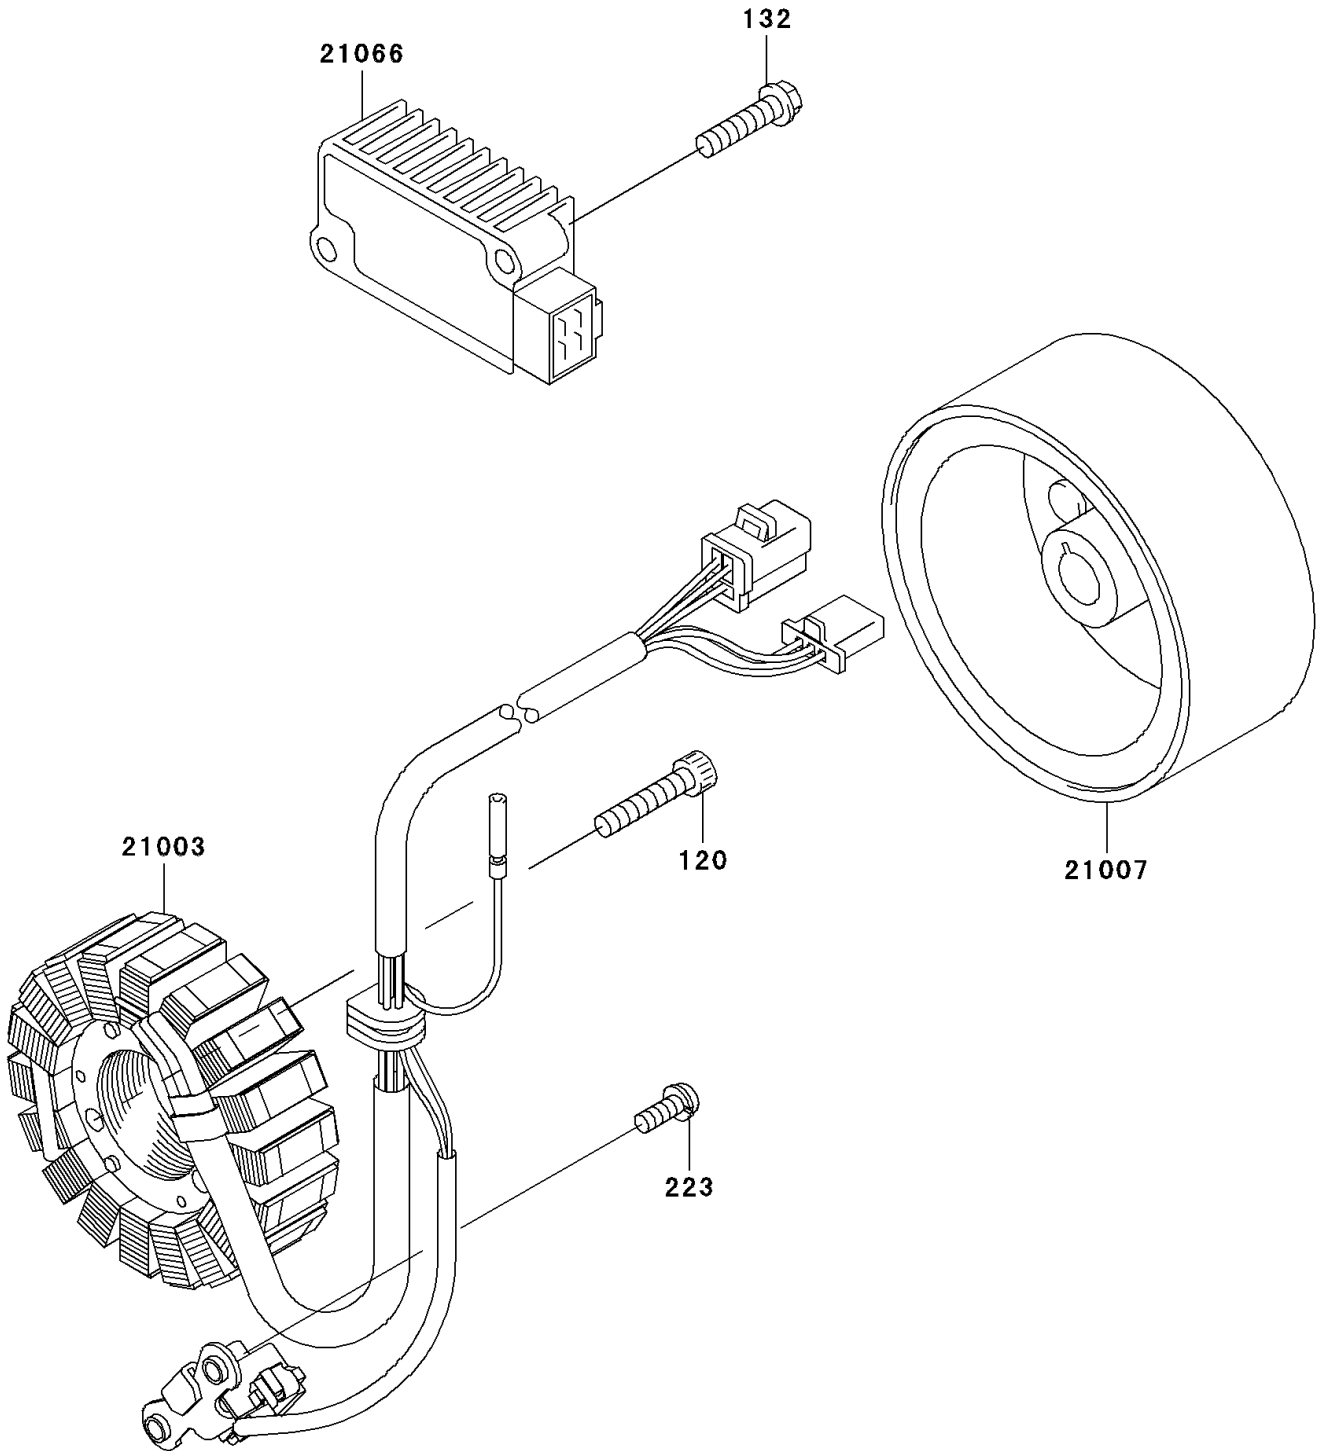

2001 Eliminator 125 PARTS DIAGRAM

Generator

E1810

2001 Eliminator 125 PARTS LIST

Generator

ITEM NAME	PART NUMBER	QUANTITY
BOLT-SOCKET,6X30 (Ref # 120)	120P0630	3
BOLT-FLANGED-SMALL (Ref # 132)	132J0625	2
SCREW-PAN-WS-CROS (Ref # 223)	223B0514	2
STATOR (Ref # 21003)	21003-1342	1
ROTOR (Ref # 21007)	21007-1346	1
REGULATOR-VOLTAGE (Ref # 21066)	21066-1108	1